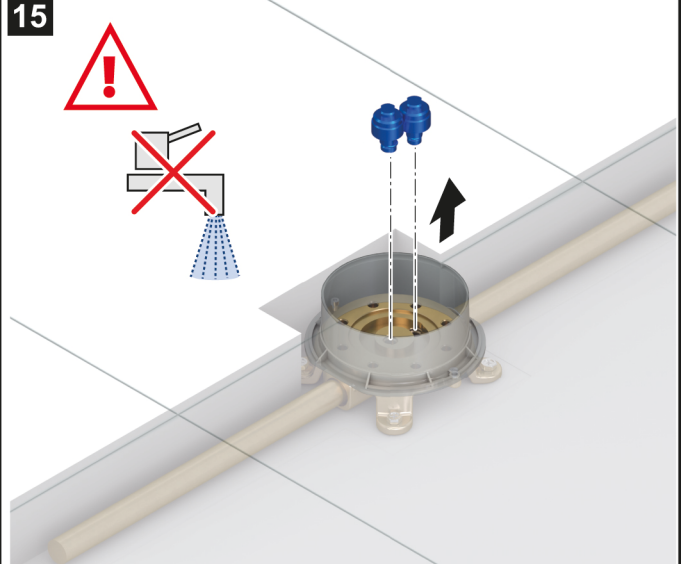

Free Standing Bath Mixer

General
Instruction

Villeroy & Boch

- | | | | |
|---------------------------------------|---------------------------------|---------------------------------|----------------------------------|
| DE Montageanleitung | AR دليل التركيب | HU Szerelési útmutató | PT Instruções de montagem |
| EN Installation instructions | BG Ръководство за монтаж | ID Petunjuk pemasangan | RO Manual de montaj |
| ES Instrucciones de montaje | CS Návod k montáži | JA 取付説明書 | SK Návod na montáž |
| FR Instructions de montage | DA Monteringsvejledning | KO 설치 가이드 | SL Navodila za montažo |
| IT Istruzioni per il montaggio | ET Paigaldusjuhend | LT Montavimo instrukcija | SV Monteringsanvisning |
| NL Montagehandleiding | EL Οδηγίες τοποθέτησης | LV Montāžas instrukcija | TH คู่มือการติดตั้ง |
| RU Инструкция по монтажу | FI Asennusohje | NO Monteringsanvisning | TR Montaj kılavuzu |
| ZH 安装说明 | HR Uputa za montažu | PL Instrukcja montażu | UK Інструкція з монтажу |

2 - 3 N m

✓ 100 kPa (1 bar) - 500 kPa (5 bar)
⚠ <math>< 1000\text{ kPa}</math> (10 bar)

14

15

20A

VILLEROY & BOCH

GERMANY

*Villeroy & Boch AG
Bathroom and Wellness Division
Headquarters
66693 Mettlach
Germany*