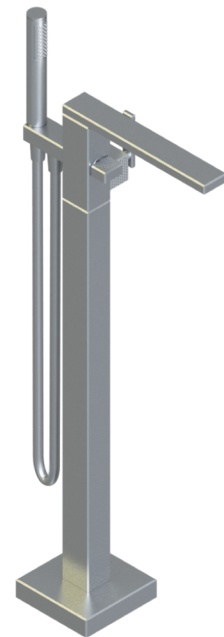

Free Standing Bath Mixer

General
Instruction

Villeroy & Boch

- | | | | |
|---------------------------------------|---------------------------------|---------------------------------|----------------------------------|
| DE Montageanleitung | AR دليل التركيب | HU Szerelési útmutató | PT Instruções de montagem |
| EN Installation instructions | BG Ръководство за монтаж | ID Petunjuk pemasangan | RO Manual de montaj |
| ES Instrucciones de montaje | CS Návod k montáži | JA 取付説明書 | SK Návod na montáž |
| FR Instructions de montage | DA Monteringsvejledning | KO 설치 가이드 | SL Navodila za montažo |
| IT Istruzioni per il montaggio | ET Paigaldusjuhend | LT Montavimo instrukcija | SV Monteringsanvisning |
| NL Montagehandleiding | EL Οδηγίες τοποθέτησης | LV Montāžas instrukcija | TH คู่มือการติดตั้ง |
| RU Инструкция по монтажу | FI Asennusohje | NO Monteringsanvisning | TR Montaj kılavuzu |
| ZH 安装说明 | HR Uputa za montažu | PL Instrukcja montażu | UK Інструкція з монтажу |

ø 8 mm

i

i **A**

[mm]

i **B**

12A

12B

13