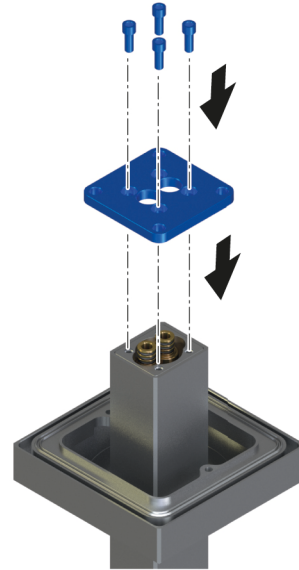

Free Standing Bath Mixer

General
Instruction

Villeroy & Boch

- | | | | |
|---------------------------------------|---------------------------------|---------------------------------|----------------------------------|
| DE Montageanleitung | AR دليل التركيب | HU Szerelési útmutató | PT Instruções de montagem |
| EN Installation instructions | BG Ръководство за монтаж | ID Petunjuk pemasangan | RO Manual de montaj |
| ES Instrucciones de montaje | CS Návod k montáži | JA 取付説明書 | SK Návod na montáž |
| FR Instructions de montage | DA Monteringsvejledning | KO 설치 가이드 | SL Navodila za montažo |
| IT Istruzioni per il montaggio | ET Paigaldusjuhend | LT Montavimo instrukcija | SV Monteringsanvisning |
| NL Montagehandleiding | EL Οδηγίες τοποθέτησης | LV Montāžas instrukcija | TH คู่มือการติดตั้ง |
| RU Инструкция по монтажу | FI Asennusohje | NO Monteringsanvisning | TR Montaj kılavuzu |
| ZH 安装说明 | HR Uputa za montažu | PL Instrukcja montażu | UK Інструкція з монтажу |

ø 8 mm

i

i **A**

[mm]

i **B**

12A

12B

13

2 - 3 N m

✓ 100 kPa (1 bar) - 500 kPa (5 bar)
⚠ <math>< 1000\text{ kPa}</math> (10 bar)

14

15

20A

VILLEROY & BOCH

GERMANY

*Villeroy & Boch AG
Bathroom and Wellness Division
Headquarters
66693 Mettlach
Germany*