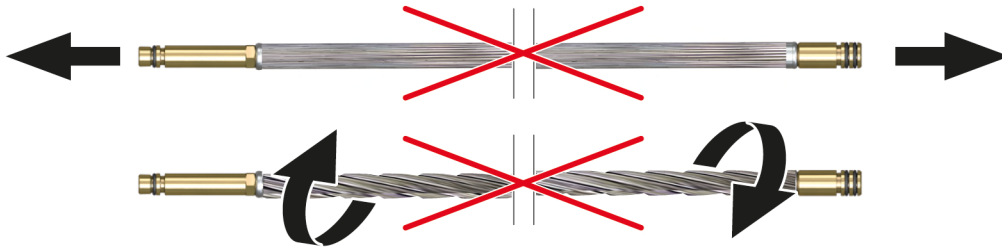

Free Standing Bath Mixer

General
Instruction

Villeroy & Boch

- | | | | |
|---------------------------------------|---------------------------------|---------------------------------|----------------------------------|
| DE Montageanleitung | AR دليل التركيب | HU Szerelési útmutató | PT Instruções de montagem |
| EN Installation instructions | BG Ръководство за монтаж | ID Petunjuk pemasangan | RO Manual de montaj |
| ES Instrucciones de montaje | CS Návod k montáži | JA 取付説明書 | SK Návod na montáž |
| FR Instructions de montage | DA Monteringsvejledning | KO 설치 가이드 | SL Navodila za montažo |
| IT Istruzioni per il montaggio | ET Paigaldusjuhend | LT Montavimo instrukcija | SV Monteringsanvisning |
| NL Montagehandleiding | EL Οδηγίες τοποθέτησης | LV Montāžas instrukcija | TH คู่มือการติดตั้ง |
| RU Инструкция по монтажу | FI Asennusohje | NO Monteringsanvisning | TR Montaj kılavuzu |
| ZH 安装说明 | HR Uputa za montažu | PL Instrukcja montażu | UK Інструкція з монтажу |

ø 8 mm

i

i **A**

[mm]

i **B**

12A

12B

13

2 - 3 N m

✓ 100 kPa (1 bar) - 500 kPa (5 bar)
⚠ <math>< 1000\text{ kPa}</math> (10 bar)

14

15

20A

VILLEROY & BOCH

GERMANY

*Villeroy & Boch AG
Bathroom and Wellness Division
Headquarters
66693 Mettlach
Germany*