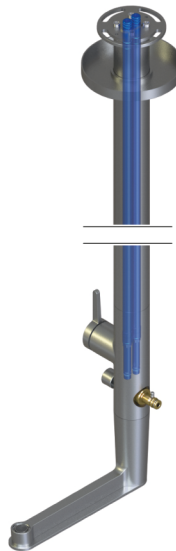

Free Standing Bath Mixer

General
Instruction

Villeroy & Boch

- | | | | |
|---------------------------------------|---------------------------------|---------------------------------|----------------------------------|
| DE Montageanleitung | AR دليل التركيب | HU Szerelési útmutató | PT Instruções de montagem |
| EN Installation instructions | BG Ръководство за монтаж | ID Petunjuk pemasangan | RO Manual de montaj |
| ES Instrucciones de montaje | CS Návod k montáži | JA 取付説明書 | SK Návod na montáž |
| FR Instructions de montage | DA Monteringsvejledning | KO 설치 가이드 | SL Navodila za montažo |
| IT Istruzioni per il montaggio | ET Paigaldusjuhend | LT Montavimo instrukcija | SV Monteringsanvisning |
| NL Montagehandleiding | EL Οδηγίες τοποθέτησης | LV Montāžas instrukcija | TH คู่มือการติดตั้ง |
| RU Инструкция по монтажу | FI Asennusohje | NO Monteringsanvisning | TR Montaj kılavuzu |
| ZH 安装说明 | HR Uputa za montažu | PL Instrukcja montażu | UK Інструкція з монтажу |

ø 8 mm

i

i **A**

[mm]

i **B**

12A

12B

13

2 - 3 N m

✓ 100 kPa (1 bar) - 500 kPa (5 bar)
⚠ <math>< 1000\text{ kPa}</math> (10 bar)

14

15

20A

VILLEROY & BOCH

GERMANY

*Villeroy & Boch AG
Bathroom and Wellness Division
Headquarters
66693 Mettlach
Germany*