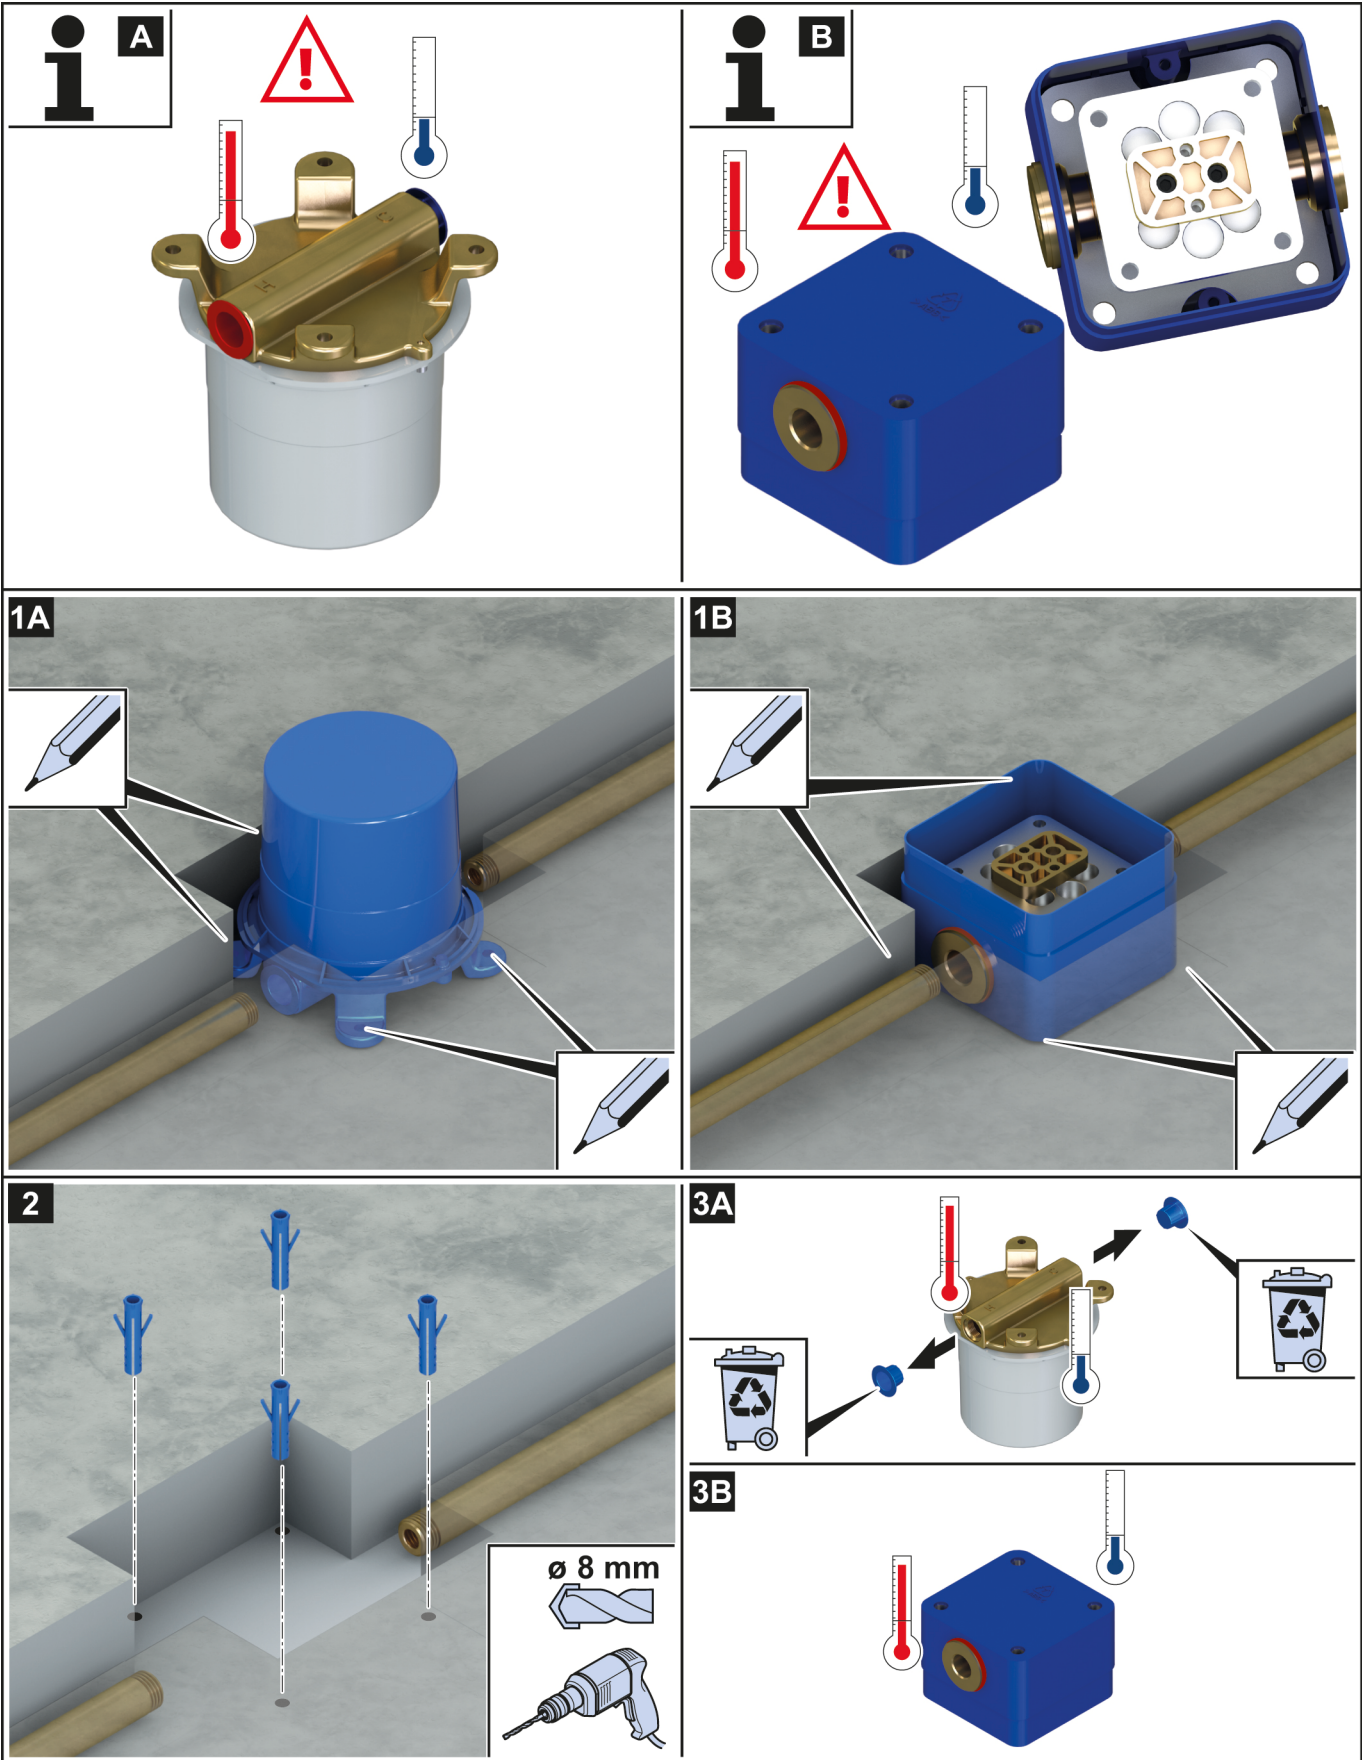

Free Standing Bath Mixer

General
Instruction

Villeroy & Boch

- | | | | |
|---------------------------------------|---------------------------------|---------------------------------|----------------------------------|
| DE Montageanleitung | AR دليل التركيب | HU Szerelési útmutató | PT Instruções de montagem |
| EN Installation instructions | BG Ръководство за монтаж | ID Petunjuk pemasangan | RO Manual de montaj |
| ES Instrucciones de montaje | CS Návod k montáži | JA 取付説明書 | SK Návod na montáž |
| FR Instructions de montage | DA Monteringsvejledning | KO 설치 가이드 | SL Navodila za montažo |
| IT Istruzioni per il montaggio | ET Paigaldusjuhend | LT Montavimo instrukcija | SV Monteringsanvisning |
| NL Montagehandleiding | EL Οδηγίες τοποθέτησης | LV Montāžas instrukcija | TH คู่มือการติดตั้ง |
| RU Инструкция по монтажу | FI Asennusohje | NO Monteringsanvisning | TR Montaj kılavuzu |
| ZH 安装说明 | HR Uputa za montažu | PL Instrukcja montażu | UK Інструкція з монтажу |

ø 8 mm

i

i **A**

[mm]

i **B**

12A

12B

13

2 - 3 N m

✓ 100 kPa (1 bar) - 500 kPa (5 bar)
⚠ <math>< 1000\text{ kPa}</math> (10 bar)

14

15

20A

VILLEROY & BOCH

GERMANY

*Villeroy & Boch AG
Bathroom and Wellness Division
Headquarters
66693 Mettlach
Germany*