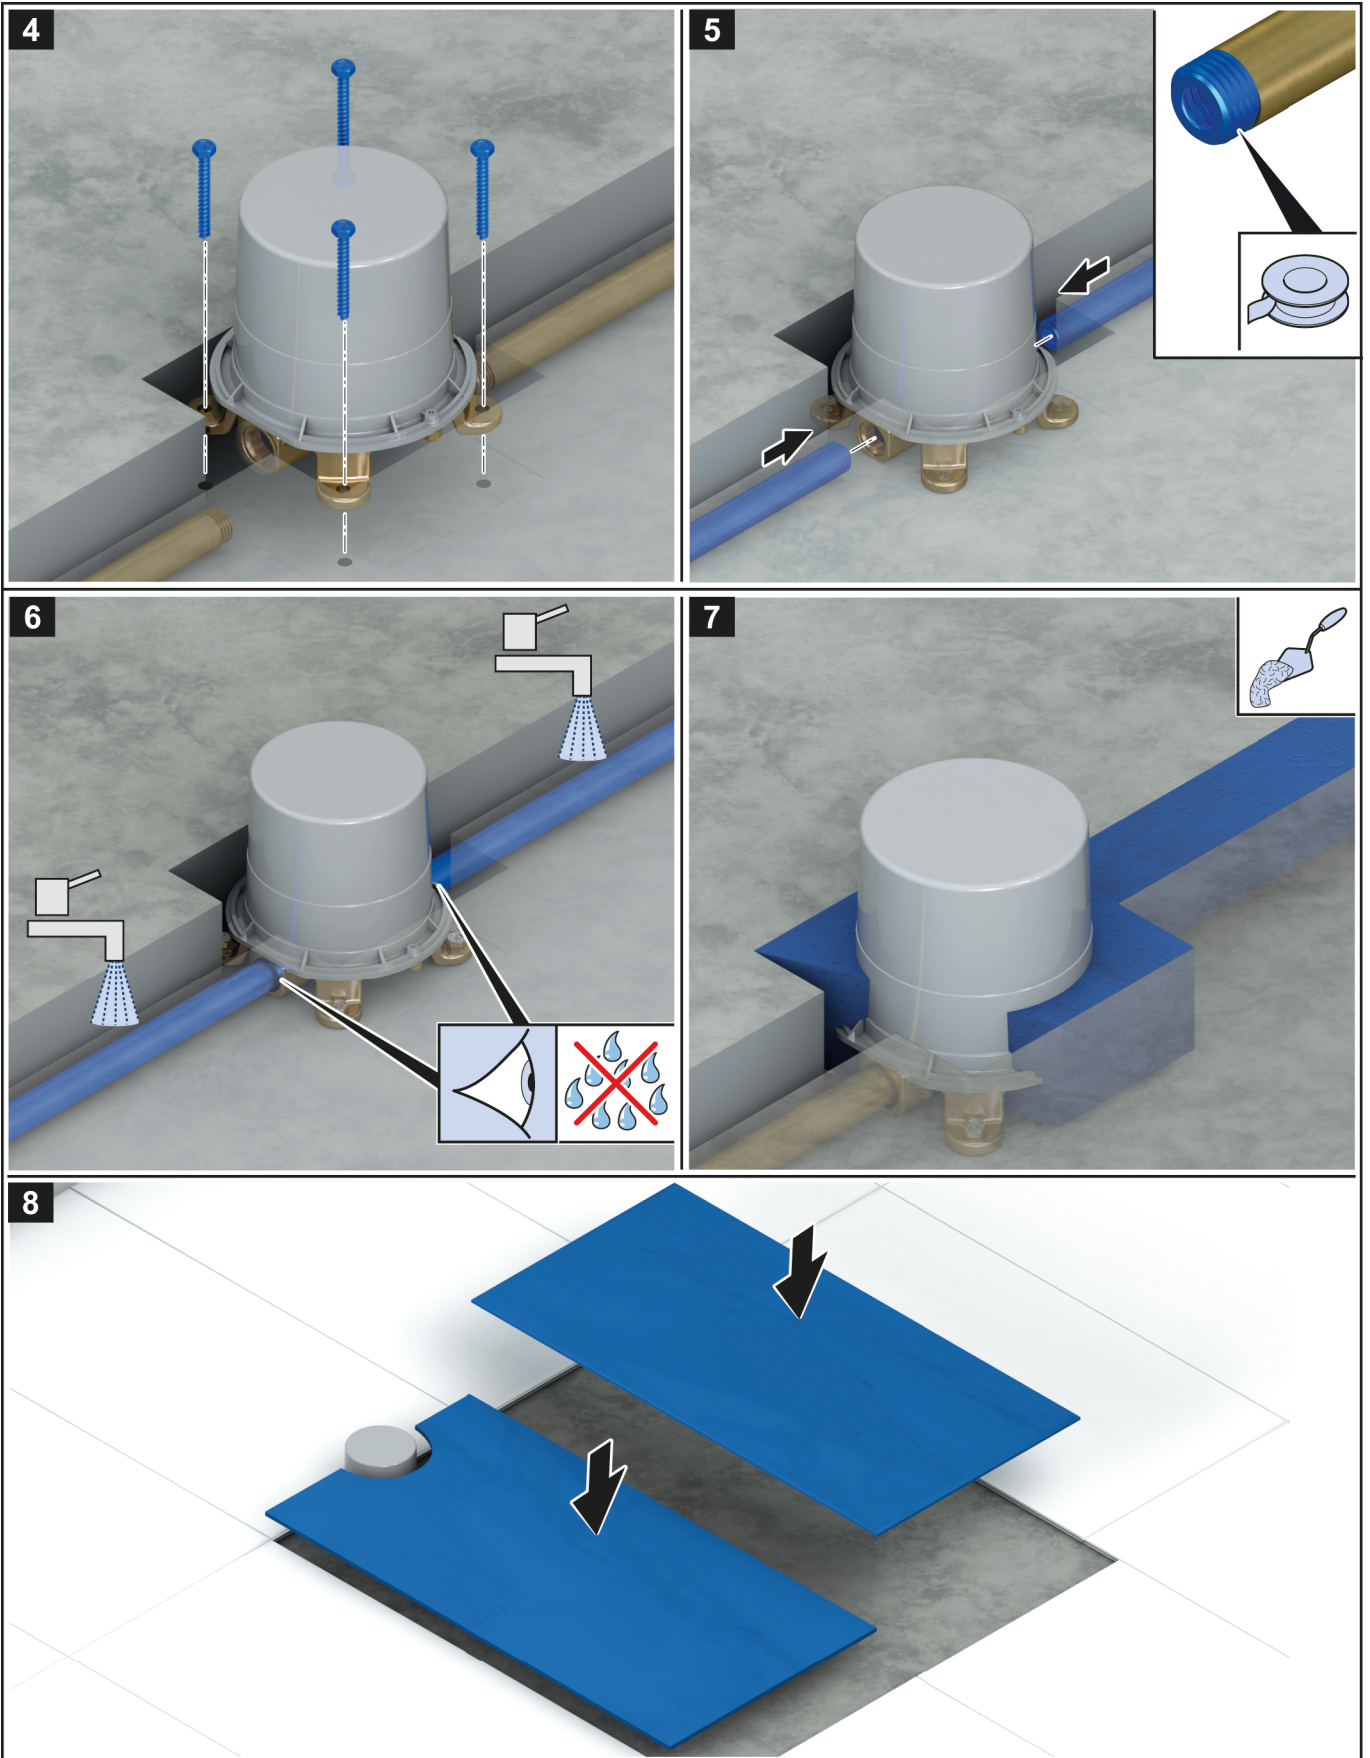

Free Standing Bath Mixer

General
Instruction

Villeroy & Boch

- | | | | |
|---------------------------------------|---------------------------------|---------------------------------|----------------------------------|
| DE Montageanleitung | AR دليل التركيب | HU Szerelési útmutató | PT Instruções de montagem |
| EN Installation instructions | BG Ръководство за монтаж | ID Petunjuk pemasangan | RO Manual de montaj |
| ES Instrucciones de montaje | CS Návod k montáži | JA 取付説明書 | SK Návod na montáž |
| FR Instructions de montage | DA Monteringsvejledning | KO 설치 가이드 | SL Navodila za montažo |
| IT Istruzioni per il montaggio | ET Paigaldusjuhend | LT Montavimo instrukcija | SV Monteringsanvisning |
| NL Montagehandleiding | EL Οδηγίες τοποθέτησης | LV Montāžas instrukcija | TH คู่มือการติดตั้ง |
| RU Инструкция по монтажу | FI Asennusohje | NO Monteringsanvisning | TR Montaj kılavuzu |
| ZH 安装说明 | HR Uputa za montažu | PL Instrukcja montażu | UK Інструкція з монтажу |

ø 8 mm

i

i **A**

[mm]

i **B**

12A

12B

13

2 - 3 N m

✓ 100 kPa (1 bar) - 500 kPa (5 bar)
⚠ <math>< 1000\text{ kPa}</math> (10 bar)

14

15

20A

VILLEROY & BOCH

GERMANY

*Villeroy & Boch AG
Bathroom and Wellness Division
Headquarters
66693 Mettlach
Germany*