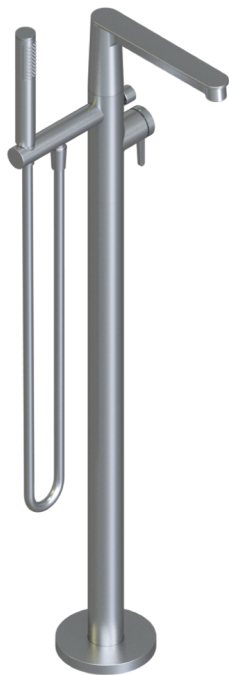

Free Standing Bath Mixer

General
Instruction

Villeroy & Boch

- | | | | |
|---------------------------------------|---------------------------------|---------------------------------|----------------------------------|
| DE Montageanleitung | AR دليل التركيب | HU Szerelési útmutató | PT Instruções de montagem |
| EN Installation instructions | BG Ръководство за монтаж | ID Petunjuk pemasangan | RO Manual de montaj |
| ES Instrucciones de montaje | CS Návod k montáži | JA 取付説明書 | SK Návod na montáž |
| FR Instructions de montage | DA Monteringsvejledning | KO 설치 가이드 | SL Navodila za montažo |
| IT Istruzioni per il montaggio | ET Paigaldusjuhend | LT Montavimo instrukcija | SV Monteringsanvisning |
| NL Montagehandleiding | EL Οδηγίες τοποθέτησης | LV Montāžas instrukcija | TH คู่มือการติดตั้ง |
| RU Инструкция по монтажу | FI Asennusohje | NO Monteringsanvisning | TR Montaj kılavuzu |
| ZH 安装说明 | HR Uputa za montažu | PL Instrukcja montażu | UK Інструкція з монтажу |

ø 8 mm

i

i **A**

[mm]

i **B**

12A

12B

13

2 - 3 N m

✓ 100 kPa (1 bar) - 500 kPa (5 bar)
⚠ <math>< 1000\text{ kPa}</math> (10 bar)

14

15

20A

VILLEROY & BOCH

GERMANY

*Villeroy & Boch AG
Bathroom and Wellness Division
Headquarters
66693 Mettlach
Germany*