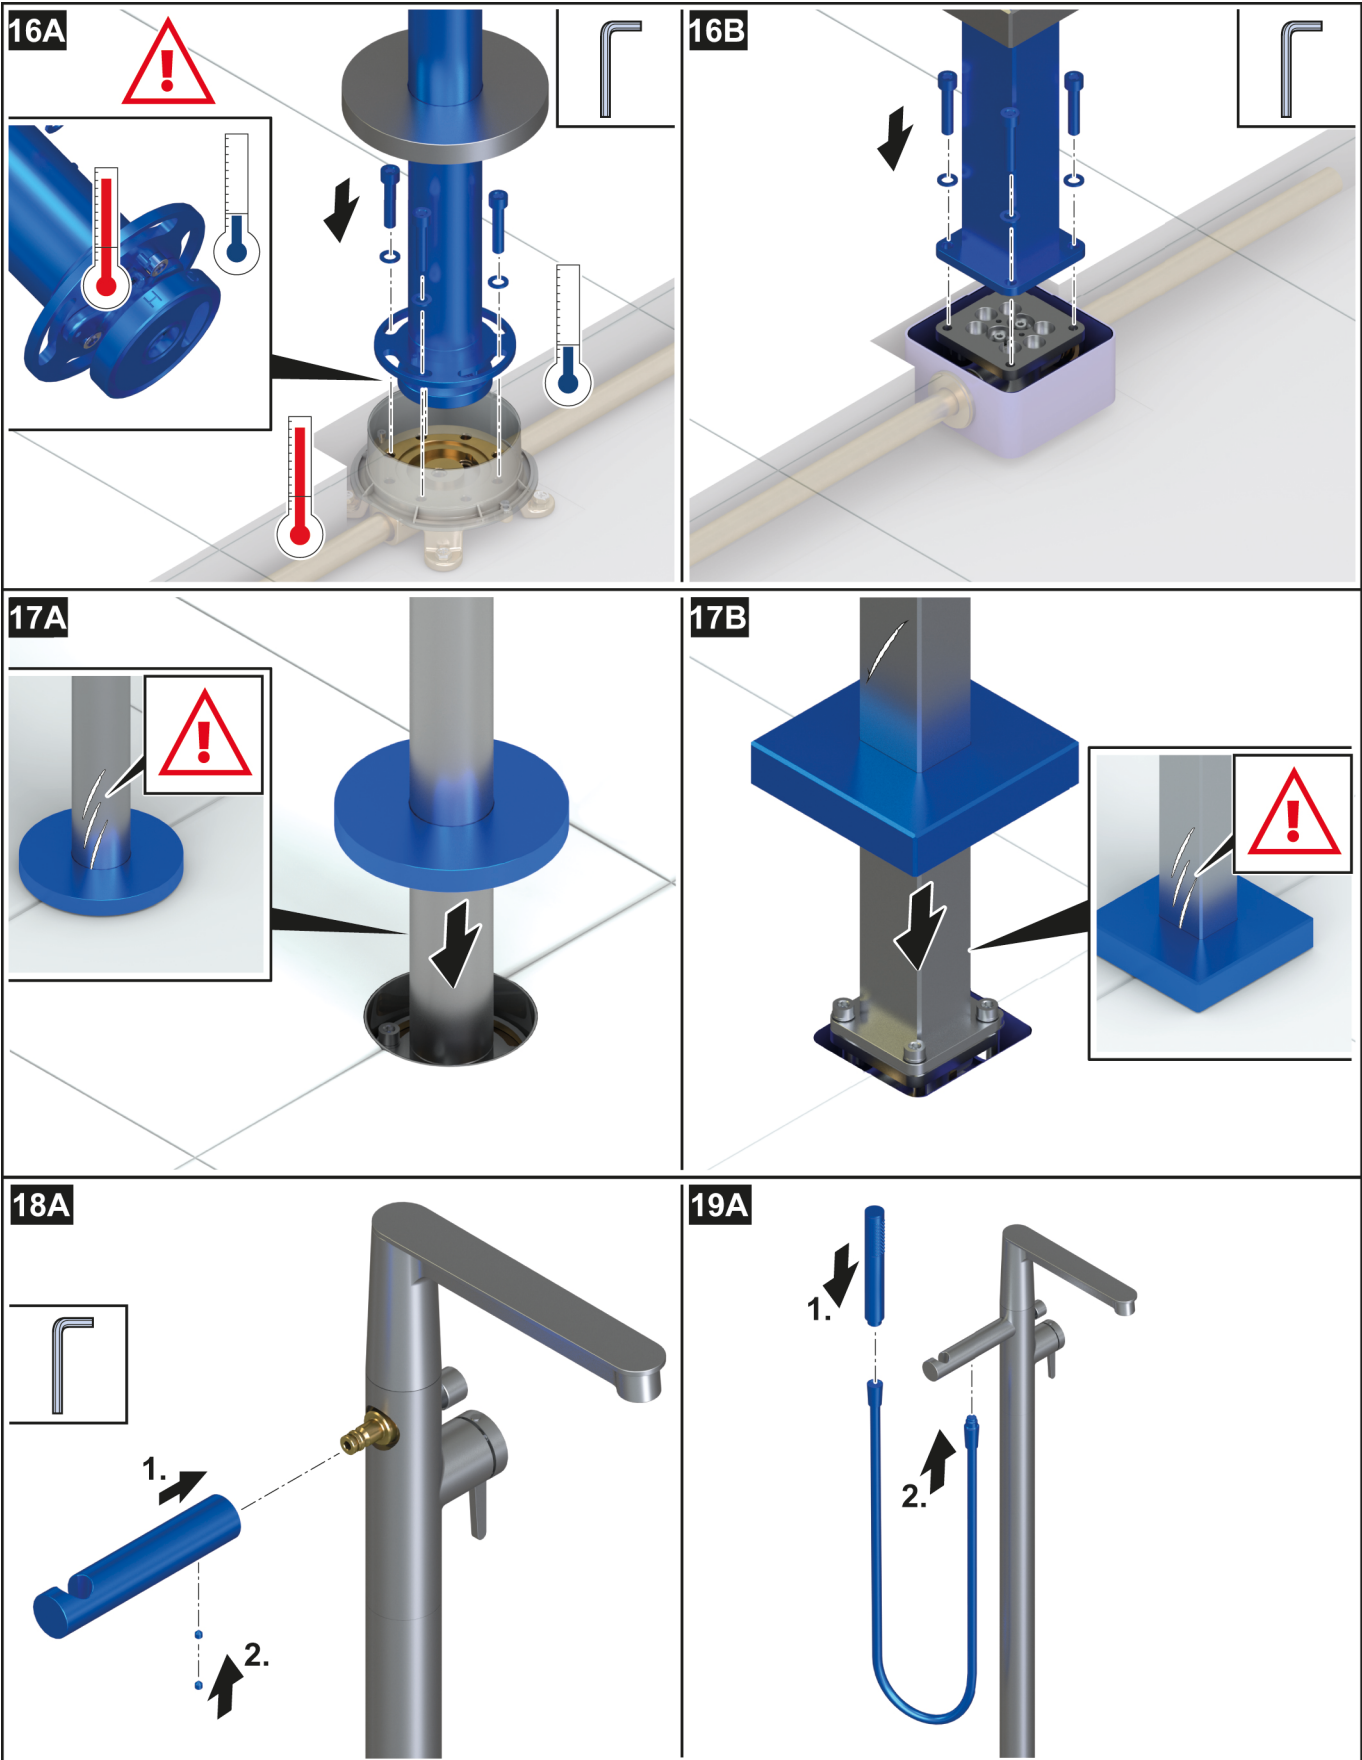

Free Standing Bath Mixer

General
Instruction

Villeroy & Boch

- | | | | |
|---------------------------------------|---------------------------------|---------------------------------|----------------------------------|
| DE Montageanleitung | AR دليل التركيب | HU Szerelési útmutató | PT Instruções de montagem |
| EN Installation instructions | BG Ръководство за монтаж | ID Petunjuk pemasangan | RO Manual de montaj |
| ES Instrucciones de montaje | CS Návod k montáži | JA 取付説明書 | SK Návod na montáž |
| FR Instructions de montage | DA Monteringsvejledning | KO 설치 가이드 | SL Navodila za montažo |
| IT Istruzioni per il montaggio | ET Paigaldusjuhend | LT Montavimo instrukcija | SV Monteringsanvisning |
| NL Montagehandleiding | EL Οδηγίες τοποθέτησης | LV Montāžas instrukcija | TH คู่มือการติดตั้ง |
| RU Инструкция по монтажу | FI Asennusohje | NO Monteringsanvisning | TR Montaj kılavuzu |
| ZH 安装说明 | HR Uputa za montažu | PL Instrukcja montażu | UK Інструкція з монтажу |

2 - 3 N m

✓ 100 kPa (1 bar) - 500 kPa (5 bar)
⚠ <math>< 1000\text{ kPa}</math> (10 bar)

14

15

20A

VILLEROY & BOCH

GERMANY

*Villeroy & Boch AG
Bathroom and Wellness Division
Headquarters
66693 Mettlach
Germany*