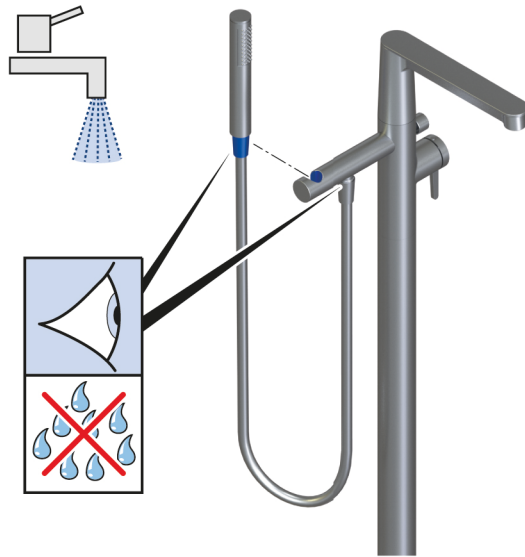

Free Standing Bath Mixer

General
Instruction

Villeroy & Boch

- | | | | |
|---------------------------------------|---------------------------------|---------------------------------|----------------------------------|
| DE Montageanleitung | AR دليل التركيب | HU Szerelési útmutató | PT Instruções de montagem |
| EN Installation instructions | BG Ръководство за монтаж | ID Petunjuk pemasangan | RO Manual de montaj |
| ES Instrucciones de montaje | CS Návod k montáži | JA 取付説明書 | SK Návod na montáž |
| FR Instructions de montage | DA Monteringsvejledning | KO 설치 가이드 | SL Navodila za montažo |
| IT Istruzioni per il montaggio | ET Paigaldusjuhend | LT Montavimo instrukcija | SV Monteringsanvisning |
| NL Montagehandleiding | EL Οδηγίες τοποθέτησης | LV Montāžas instrukcija | TH คู่มือการติดตั้ง |
| RU Инструкция по монтажу | FI Asennusohje | NO Monteringsanvisning | TR Montaj kılavuzu |
| ZH 安装说明 | HR Uputa za montažu | PL Instrukcja montażu | UK Інструкція з монтажу |

2 - 3 N m

✓ 100 kPa (1 bar) - 500 kPa (5 bar)
⚠ <math>< 1000\text{ kPa}</math> (10 bar)

14

15

20A

VILLEROY & BOCH

GERMANY

*Villeroy & Boch AG
Bathroom and Wellness Division
Headquarters
66693 Mettlach
Germany*