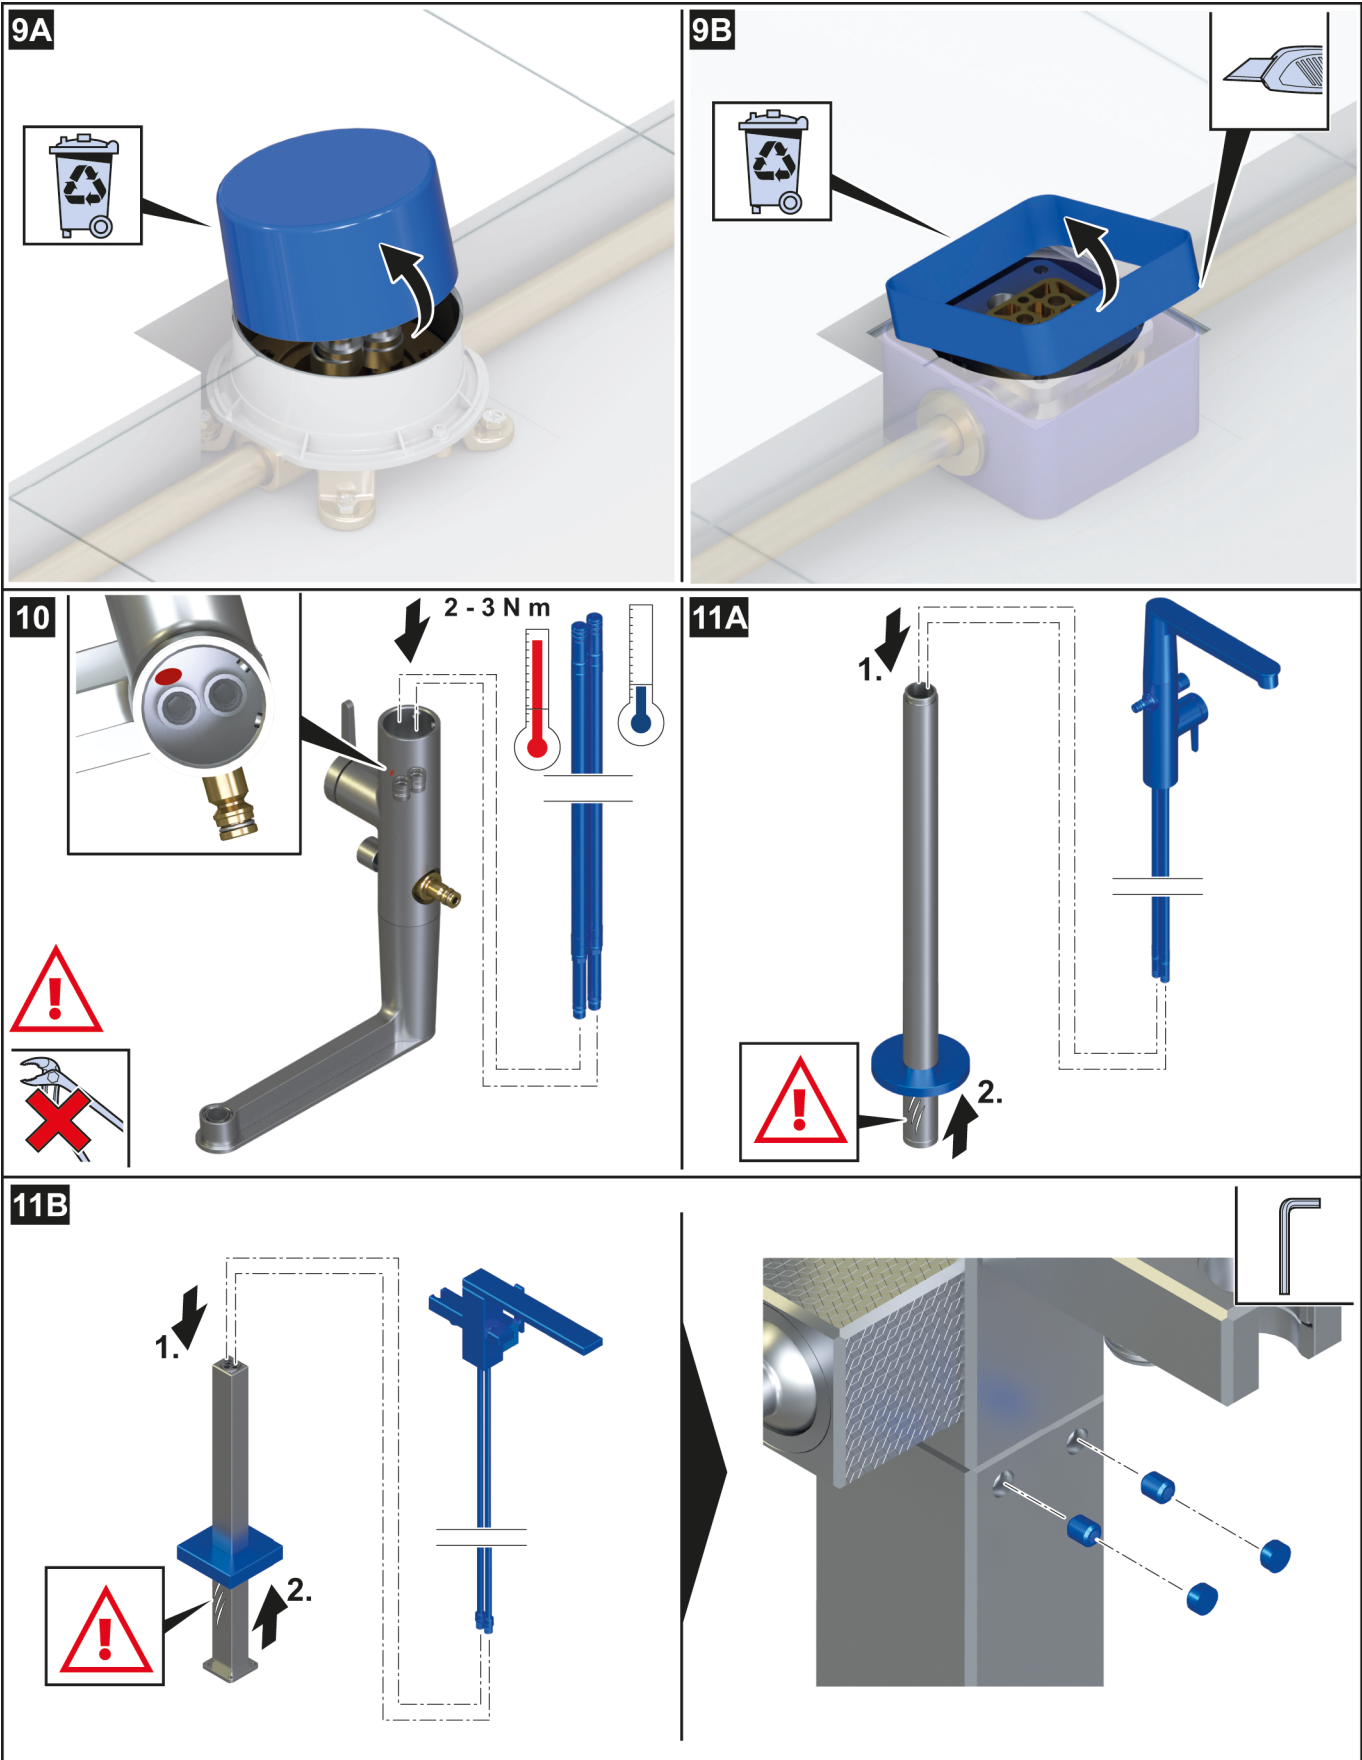

Free Standing Bath Mixer

General
Instruction

Villeroy & Boch

- | | | | |
|---------------------------------------|---------------------------------|---------------------------------|----------------------------------|
| DE Montageanleitung | AR دليل التركيب | HU Szerelési útmutató | PT Instruções de montagem |
| EN Installation instructions | BG Ръководство за монтаж | ID Petunjuk pemasangan | RO Manual de montaj |
| ES Instrucciones de montaje | CS Návod k montáži | JA 取付説明書 | SK Návod na montáž |
| FR Instructions de montage | DA Monteringsvejledning | KO 설치 가이드 | SL Navodila za montažo |
| IT Istruzioni per il montaggio | ET Paigaldusjuhend | LT Montavimo instrukcija | SV Monteringsanvisning |
| NL Montagehandleiding | EL Οδηγίες τοποθέτησης | LV Montāžas instrukcija | TH คู่มือการติดตั้ง |
| RU Инструкция по монтажу | FI Asennusohje | NO Monteringsanvisning | TR Montaj kılavuzu |
| ZH 安装说明 | HR Uputa za montažu | PL Instrukcja montażu | UK Інструкція з монтажу |

ø 8 mm

i

i **A**

[mm]

i **B**

12A

12B

13

2 - 3 N m

✓ 100 kPa (1 bar) - 500 kPa (5 bar)
⚠ <math>< 1000\text{ kPa}</math> (10 bar)

14

15

20A

VILLEROY & BOCH

GERMANY

*Villeroy & Boch AG
Bathroom and Wellness Division
Headquarters
66693 Mettlach
Germany*