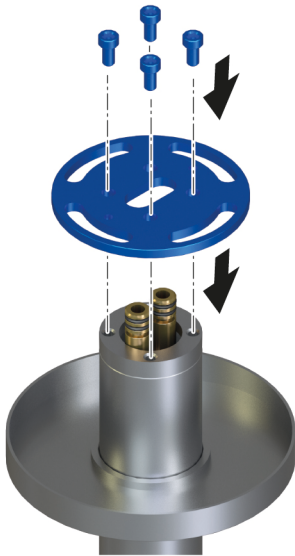

Free Standing Bath Mixer

General
Instruction

Villeroy & Boch

- | | | | |
|---------------------------------------|---------------------------------|---------------------------------|----------------------------------|
| DE Montageanleitung | AR دليل التركيب | HU Szerelési útmutató | PT Instruções de montagem |
| EN Installation instructions | BG Ръководство за монтаж | ID Petunjuk pemasangan | RO Manual de montaj |
| ES Instrucciones de montaje | CS Návod k montáži | JA 取付説明書 | SK Návod na montáž |
| FR Instructions de montage | DA Monteringsvejledning | KO 설치 가이드 | SL Navodila za montažo |
| IT Istruzioni per il montaggio | ET Paigaldusjuhend | LT Montavimo instrukcija | SV Monteringsanvisning |
| NL Montagehandleiding | EL Οδηγίες τοποθέτησης | LV Montāžas instrukcija | TH คู่มือการติดตั้ง |
| RU Инструкция по монтажу | FI Asennusohje | NO Monteringsanvisning | TR Montaj kılavuzu |
| ZH 安装说明 | HR Uputa za montažu | PL Instrukcja montażu | UK Інструкція з монтажу |

ø 8 mm

i

i **A**

[mm]

i **B**

12A

12B

13

2 - 3 N m

✓ 100 kPa (1 bar) - 500 kPa (5 bar)
⚠ <math>< 1000\text{ kPa}</math> (10 bar)

14

15

20A

VILLEROY & BOCH

GERMANY

*Villeroy & Boch AG
Bathroom and Wellness Division
Headquarters
66693 Mettlach
Germany*