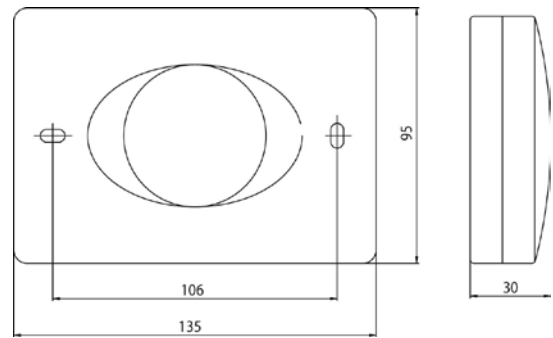

PRODUKTINFORMATION

Hygienebeutelbox schwarz

Art.-Nr.0553 133 00

Nachfüllbox, 25 Stk. (355300001)