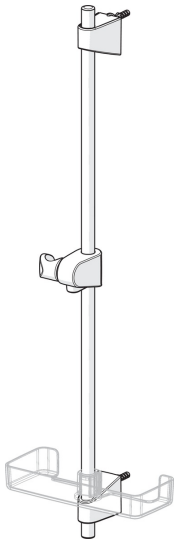

EAN: 4057304002540
static.hansa.com/44710300

- Dusche
- Zubehör
- Wandmontage
- Chrom
- Verstellbare Brausestangehalterung, Seifenschale

Technische Daten

Technische Eigenschaften

Durchmesser	18 mm
Länge / Höhe	720 mm

Ersatzteile

SP44780113

	Name	Art.-Nr.
01	Schieber	59914392
02	Wandbefestigung	59914394
N.I.	Schlauch, L=1750	44460300
N.I.	Handbrause	44610300
N.I.	Seifenschale Transparent	44730100