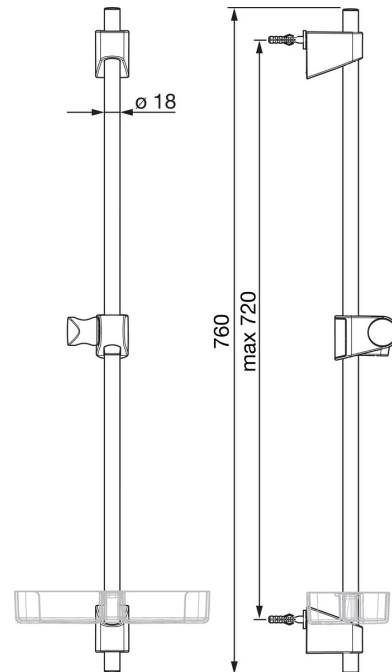

EAN: 4057304002540
static.hansa.com/44710300

- Dusche
- Zubehör
- Wandmontage
- Chrom
- Verstellbare Brausestangehalterung, Seifenschale

Technische Daten

Technische Eigenschaften

Durchmesser	18 mm
Länge / Höhe	720 mm

Ersatzteile

SP44780113

	Name	Art.-Nr.
01	Schieber	59914392
02	Wandbefestigung	59914394
N.I.	Schlauch, L=1750	44460300
N.I.	Handbrause	44610300
N.I.	Seifenschale Transparent	44730100