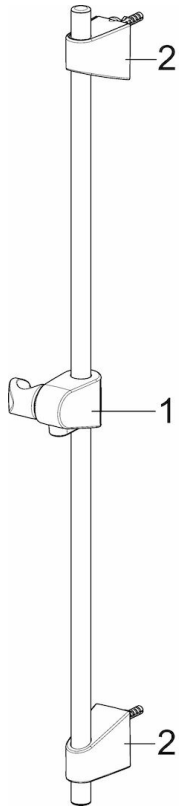

EAN: 4057304002540
static.hansa.com/44710300

- Dusche
- Zubehör
- Wandmontage
- Chrom
- Verstellbare Brausestangehalterung, Seifenschale

Technische Daten

Technische Eigenschaften

Durchmesser	18 mm
Länge / Höhe	720 mm

Ersatzteile

SP44780113

	Name	Art.-Nr.
01	Schieber	59914392
02	Wandbefestigung	59914394
N.I.	Schlauch, L=1750	44460300
N.I.	Handbrause	44610300
N.I.	Seifenschale Transparent	44730100