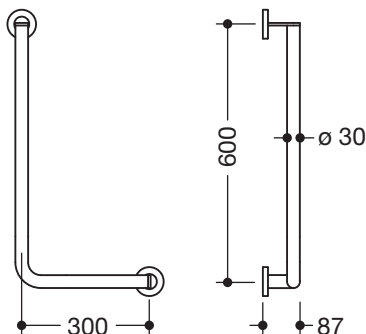

Winkelgriff 900.22.13140

- senkrecht und waagrecht angeordnete, im rechten Winkel verbundene Stangen mit Befestigungsrosetten
- Ausführung rechts
- waagerechte Länge 300 mm, senkrechte Länge 600 mm, 87 mm tief
- Stangendurchmesser 30 mm, Rohrstärke 2 mm, Rosettendurchmesser 70 mm
- aus hochwertigem Edelstahl, verchromt
- geeignet für HEWI Einhängesitze 900.51..., 950.51..., 802.51... und 801.51.100, 801.51D100 und 801.51FR101
- inklusive korrosionsfreiem und geprüftem HEWI Befestigungsmaterial zur Wandmontage sowie Dichtband zur Abdichtung der Bohrpunkte

Abmessungen in mm

Oberfläche

Chr

Alternative Oberflächen

DX

DC

AY

SC