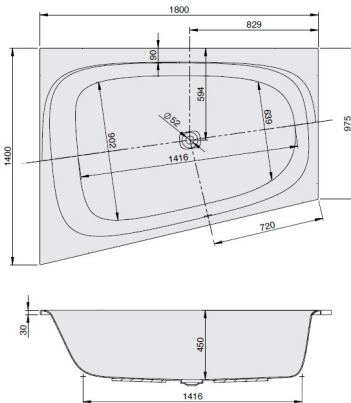

iSENSI

1800 x 1400
Linke Ausführung
 Version gauche
 Linkse uitvoering

DE

Wannenrandarmaturen können auf der ebenen Fläche am Wannenrand positioniert werden. inkl. Ablaufdeckel in Weiß.
 Achtung: Ab-/Überlaufgarnitur und Ab-/Überlaufgarnitur mit Befüllfunktion zwingend von Hoesch notwendig; siehe Tabelle (optional Weiß od. Chrom)

FR

La robinetterie sur gorge peut être positionnée sur le bord plat de la baignoire. cache bonde en blanc inclus
 Attention: vidange-spéciale et remplissage par le trop-plein avec une vidange spéciale sont obligatoires à partir de Hoesch; voir tableau (optionnel blanc ou chrome)

MODELL Modèle Mode	ART. NR. N° D'article Artikelnummer	LÄNGE/BREITE Longueur Et Largeur Lengte En Breedte (mm)	HÖHE/TIEFE Hauteur/profondeur Hoogte/diepte (mm)	INST. HÖHE Hauteur de montage Installatiehoogte (mm)	NUTZINHALT Contenu utile Nuttige inhoud
A	3878	1800 x 1400	450	595-635	361 l