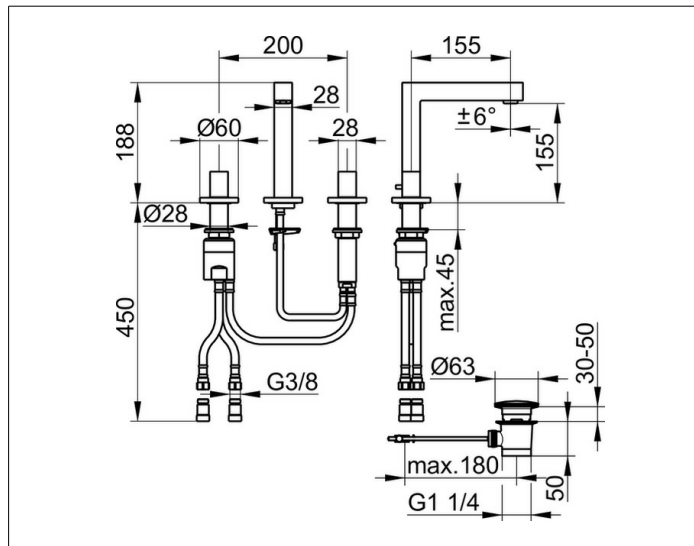

Edition 90

5901501000 Dreiloch-Waschtischarmatur 150

PRODUKT

PRODUKTBESCHREIBUNG

mit Zugstangen-Ablaufgarnitur 1 1/4 Zoll
 Dreilochmontage, Keramikventile
 für Temperaturverstellung und Mengenregulierung,
 Luftsprudler M 24x1, Strahlwinkel verstellbar,
 Druckschläuche 400 mm, G 3/8 Zoll
 Durchfluss begrenzt auf 7,6 l/min.

OBERFLÄCHE

verchromt

ZEICHNUNG

AUSSCHREIBUNGSTEXT

KEUCO EDITION 90 Dreiloch-Waschtischarmatur 150
 mit Zugstangen-Ablaufgarnitur 1 1/4 Zoll
 Dreilochmontage, Keramikventil
 für Temperaturverstellung und Ventil
 für Mengenregulierung
 Luftsprudler M 24x1, Strahlwinkel verstellbar,
 Druckschläuche 400 mm, G 3/8 Zoll
 Durchfluss begrenzt auf 7,6 l/min.
 Oberfläche verchromt