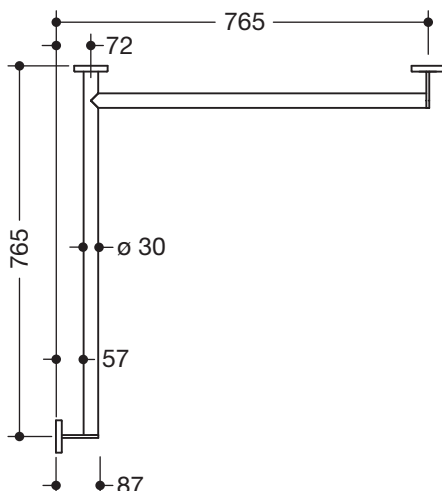

Dusch-, Wannenhandlauf 900.35.13140

- waagrecht angeordnete, im rechten Winkel verbundene Stangen mit Befestigungsrosetten
- Ausführung rechts
- waagrechte Längen 765 mm, 87 mm tief
- Stangendurchmesser 30 mm, Rohrstärke 2 mm, Rosettendurchmesser 70 mm
- aus hochwertigem Edelstahl, verchromt
- reduzierte Anzahl Befestigungsrosetten durch innovative Eckverbindung
- inklusive korrosionsfreiem und geprüfem HEWI Befestigungsmaterial zur Wandmontage sowie Dichtband zur Abdichtung der Bohrpunkte
- geeignet für HEWI Einhängesitze System 900.51...

Abmessungen in mm

Oberfläche

Chr

Alternative Oberflächen

DX

DC

AY

SC