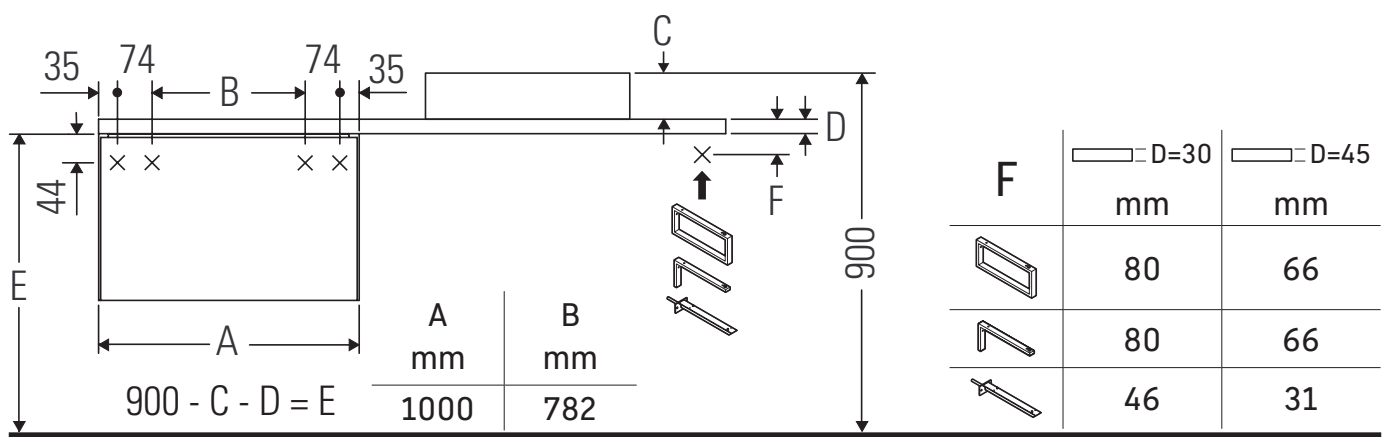

## Montageanleitung

Bohrmaße beachten!

Alle weiteren Montageanleitungen beachten!

Keramiken breiter als 600 mm müssen an der Wand befestigt werden.

Technische Verbesserungen und optische Veränderungen an den abgebildeten Produkten behalten wir uns vor.

Order: XV5919/19.01.1