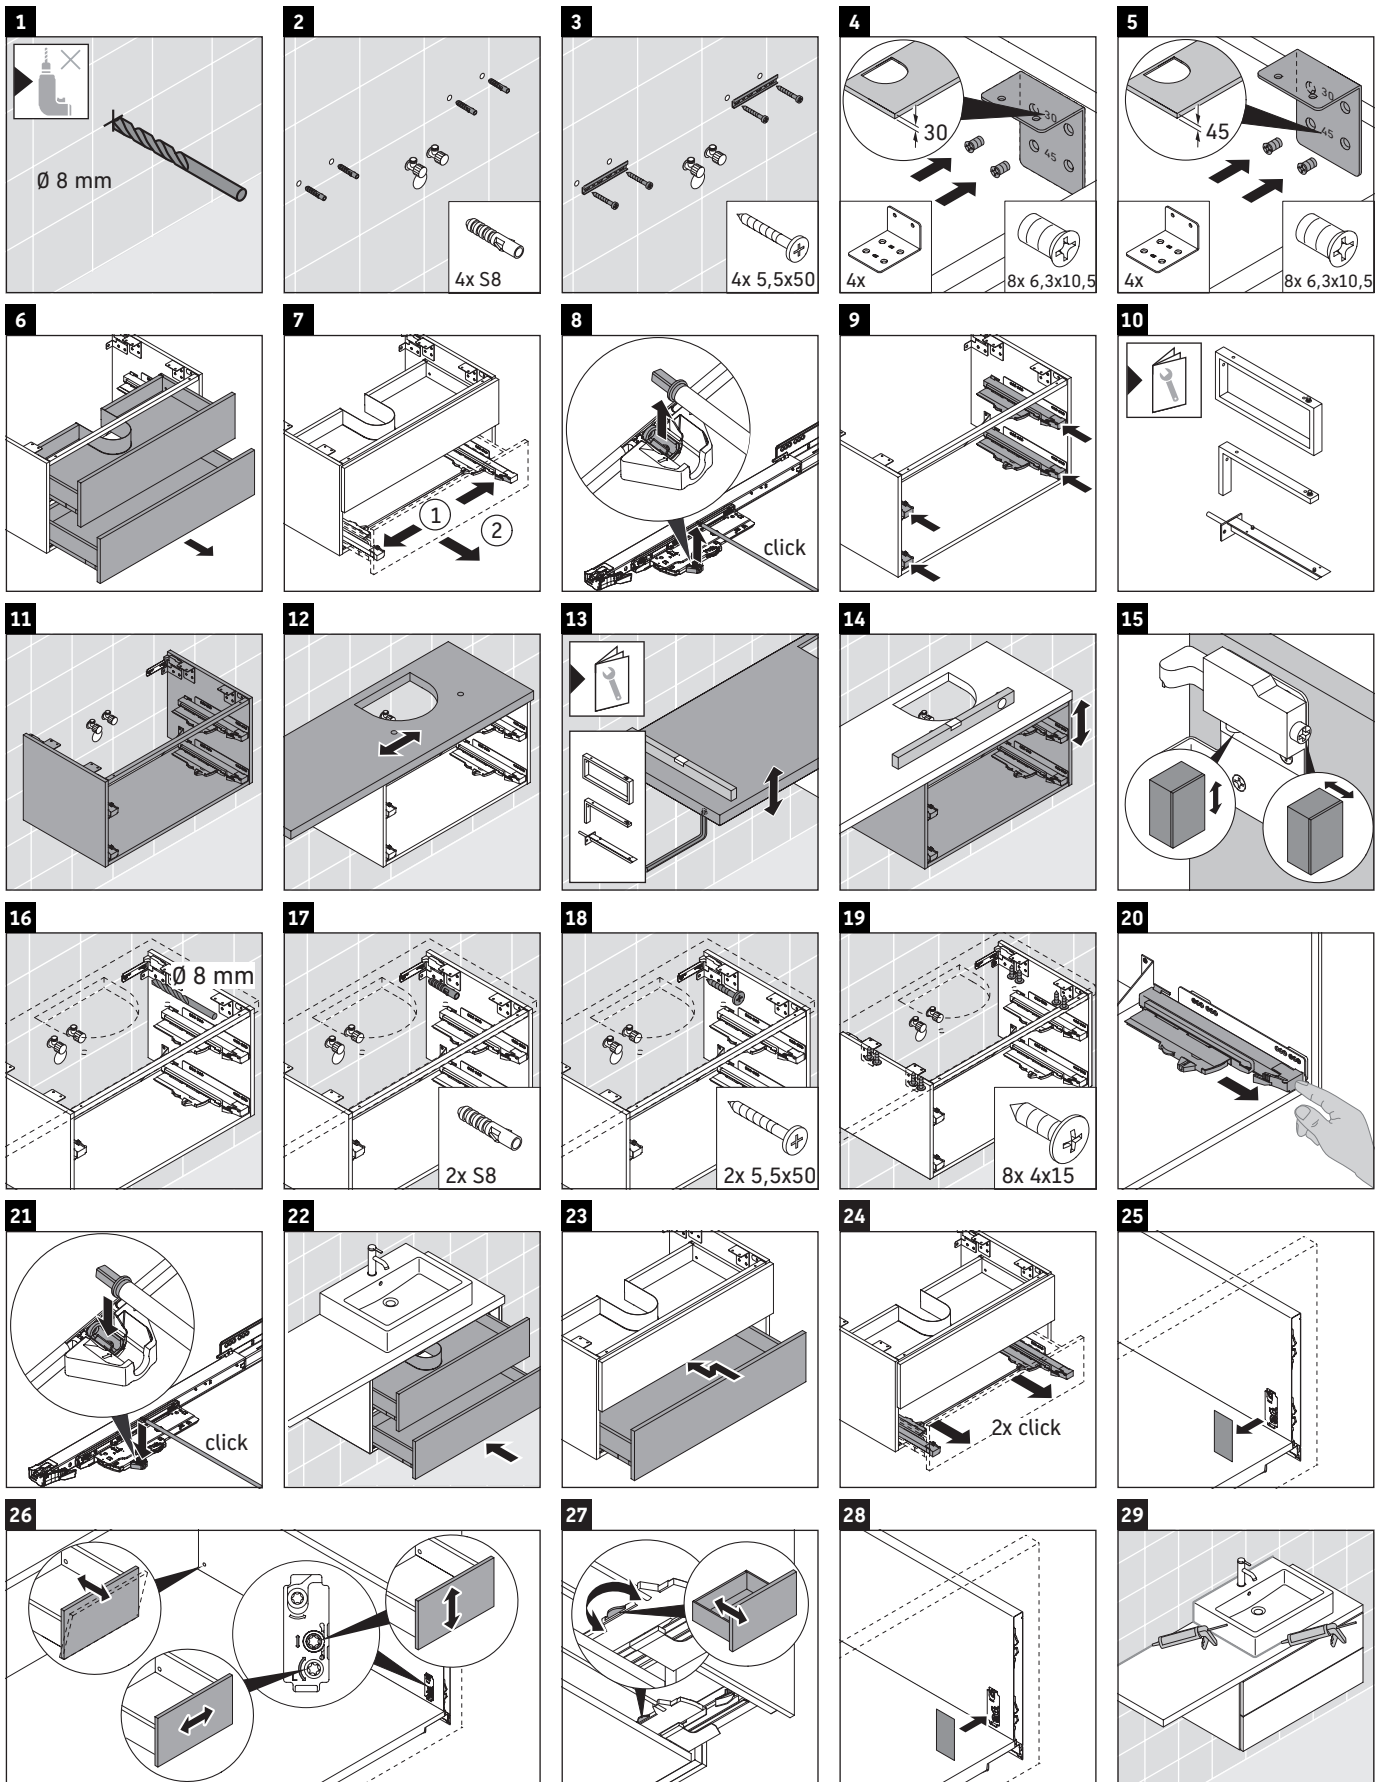

## Montageanleitung

Bohrmaße beachten!

Alle weiteren Montageanleitungen beachten!

Keramiken breiter als 600 mm müssen an der Wand befestigt werden.

Technische Verbesserungen und optische Veränderungen an den abgebildeten Produkten behalten wir uns vor.

Order: XV5919/19.01.1