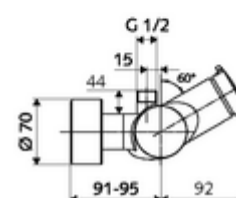

Artikelnummer: 01 601 06 99

Aufputz-Duscharmatur VITUS VD-SC-M / o Mischwasser

Manuelle Auslösung mit automatischem Schließvorgang. Einfache Laufzeiteinstellung. Duschanschluss oben.

Lieferumfang

- Selbstschluss-Aufputz-Duscharmatur
 - Selbstschlussknopf SC-M
 - Selbstschlusskartusche SC II mit Heißwasserbegrenzung
 - 2 Rückflussverhinderer RV (EN 1717: EB)
- 2 S-Anschlüsse und Rosetten (tiefeneinstellbar)

Technische Daten

- Laufzeit: 5 - 30 s einstellbar
- Max. Betriebstemperatur: 70 °C (80 °C für thermische Desinfektion)
- Werkstoff: Gehäuse Messing konform TrinkwV
- Oberfläche: chrom
- Anschluss: 2x DN 15 G 1/2 AG
- Abgang: DN 15 G 1/2 AG (oben)
- Zertifikate: PA-IX 38241/IB, Belgaqua
- Geräuschkategorie: I
- Durchflussklasse: B

Lieferdaten

- Gewicht: 3,75 kg/Stück
- Verpackungseinheit: 1

Empfohlene zugehörige Artikel

| | | |
|----------------------------------|--------------------------|------|
| S-Anschlussset mit Vorabspernung | Artikelnr.: 23 775 00 99 | |
| Durchflussbegrenzer LEED | Artikelnr.: 29 239 00 99 | oder |
| Durchflussbegrenzer BREEAM | Artikelnr.: 29 240 00 99 | oder |