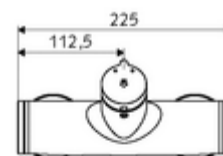

Artikelnummer: 01 601 06 99

Aufputz-Duscharmatur VITUS VD-SC-M / o Mischwasser

Manuelle Auslösung mit automatischem Schließvorgang. Einfache Laufzeiteinstellung. Duschanschluss oben.

Lieferumfang

- Selbstschluss-Aufputz-Duscharmatur
  - Selbstschlussknopf SC-M
  - Selbstschlusskartusche SC II mit Heißwasserbegrenzung
  - 2 Rückflussverhinderer RV (EN 1717: EB)
- 2 S-Anschlüsse und Rosetten (tiefeneinstellbar)

Technische Daten

- Laufzeit: 5 - 30 s einstellbar
- Max. Betriebstemperatur: 70 °C (80 °C für thermische Desinfektion)
- Werkstoff: Gehäuse Messing konform TrinkwV
- Oberfläche: chrom
- Anschluss: 2x DN 15 G 1/2 AG
- Abgang: DN 15 G 1/2 AG (oben)
- Zertifikate: PA-IX 38241/IB, Belgaqua
- Geräuschkategorie: I
- Durchflussklasse: B

Lieferdaten

- Gewicht: 3,75 kg/Stück
- Verpackungseinheit: 1

Empfohlene zugehörige Artikel

S-Anschlussset mit Vorabspernung	Artikelnr.: 23 775 00 99	
Durchflussbegrenzer LEED	Artikelnr.: 29 239 00 99	oder
Durchflussbegrenzer BREEAM	Artikelnr.: 29 240 00 99	oder

Bei Unterputz-Duschkopf-Anschluss

Abgangsbogen VITUS DN 15	Artikelnr.: 25 667 06 99	oder
Abgangsbogen VITUS DN 15	Artikelnr.: 25 668 06 99	oder
Duschkopf COMFORT Flex	Artikelnr.: 01 821 06 99	oder
Duschkopf Aerosolarm	Artikelnr.: 01 814 06 99	oder

Bei Aufputz-Duschkopf-Anschluss

Aufputz-Rohrset VITUS	Artikelnr.: 25 666 06 99
Aufputz-Duschkopf COMFORT	Artikelnr.: 01 846 06 99