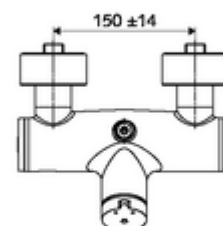

Technische Daten

- Laufzeit: 5 - 30 s einstellbar
- Max. Betriebstemperatur: 70 °C (80 °C für thermische Desinfektion)
- Werkstoff: Gehäuse Messing konform TrinkwV
- Oberfläche: chrom
- Anschluss: 2x DN 15 G 1/2 AG
- Abgang: DN 15 G 1/2 AG (oben)
- Zertifikate: PA-IX 38241/IB, Belgaqua
- Geräuschkategorie: I
- Durchflussklasse: B

Lieferdaten

- Gewicht: 3,75 kg/Stück
- Verpackungseinheit: 1

Empfohlene zugehörige Artikel

| | | |
|----------------------------------|--------------------------|------|
| S-Anschlussset mit Vorabspernung | Artikelnr.: 23 775 00 99 | |
| Durchflussbegrenzer LEED | Artikelnr.: 29 239 00 99 | oder |
| Durchflussbegrenzer BREEAM | Artikelnr.: 29 240 00 99 | oder |