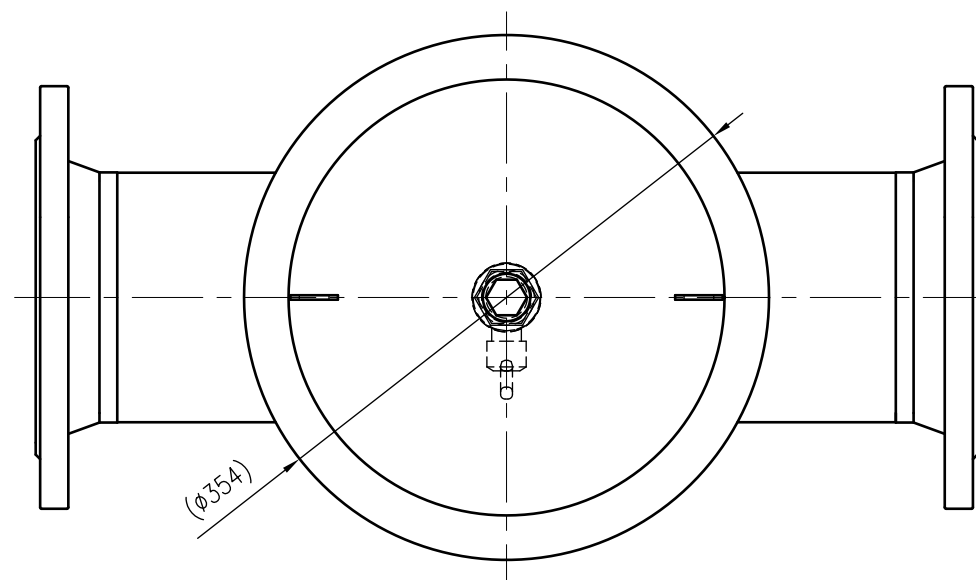

Side view

Front view

Isometric view

Top view

Unterliegt nicht dem Änderungsdienst/ Not subject to change management		Maßstab/ Scale: 1:5	Format/ Size: A2
Revision 23.06.2016	Exdirt D150 – 8252350		