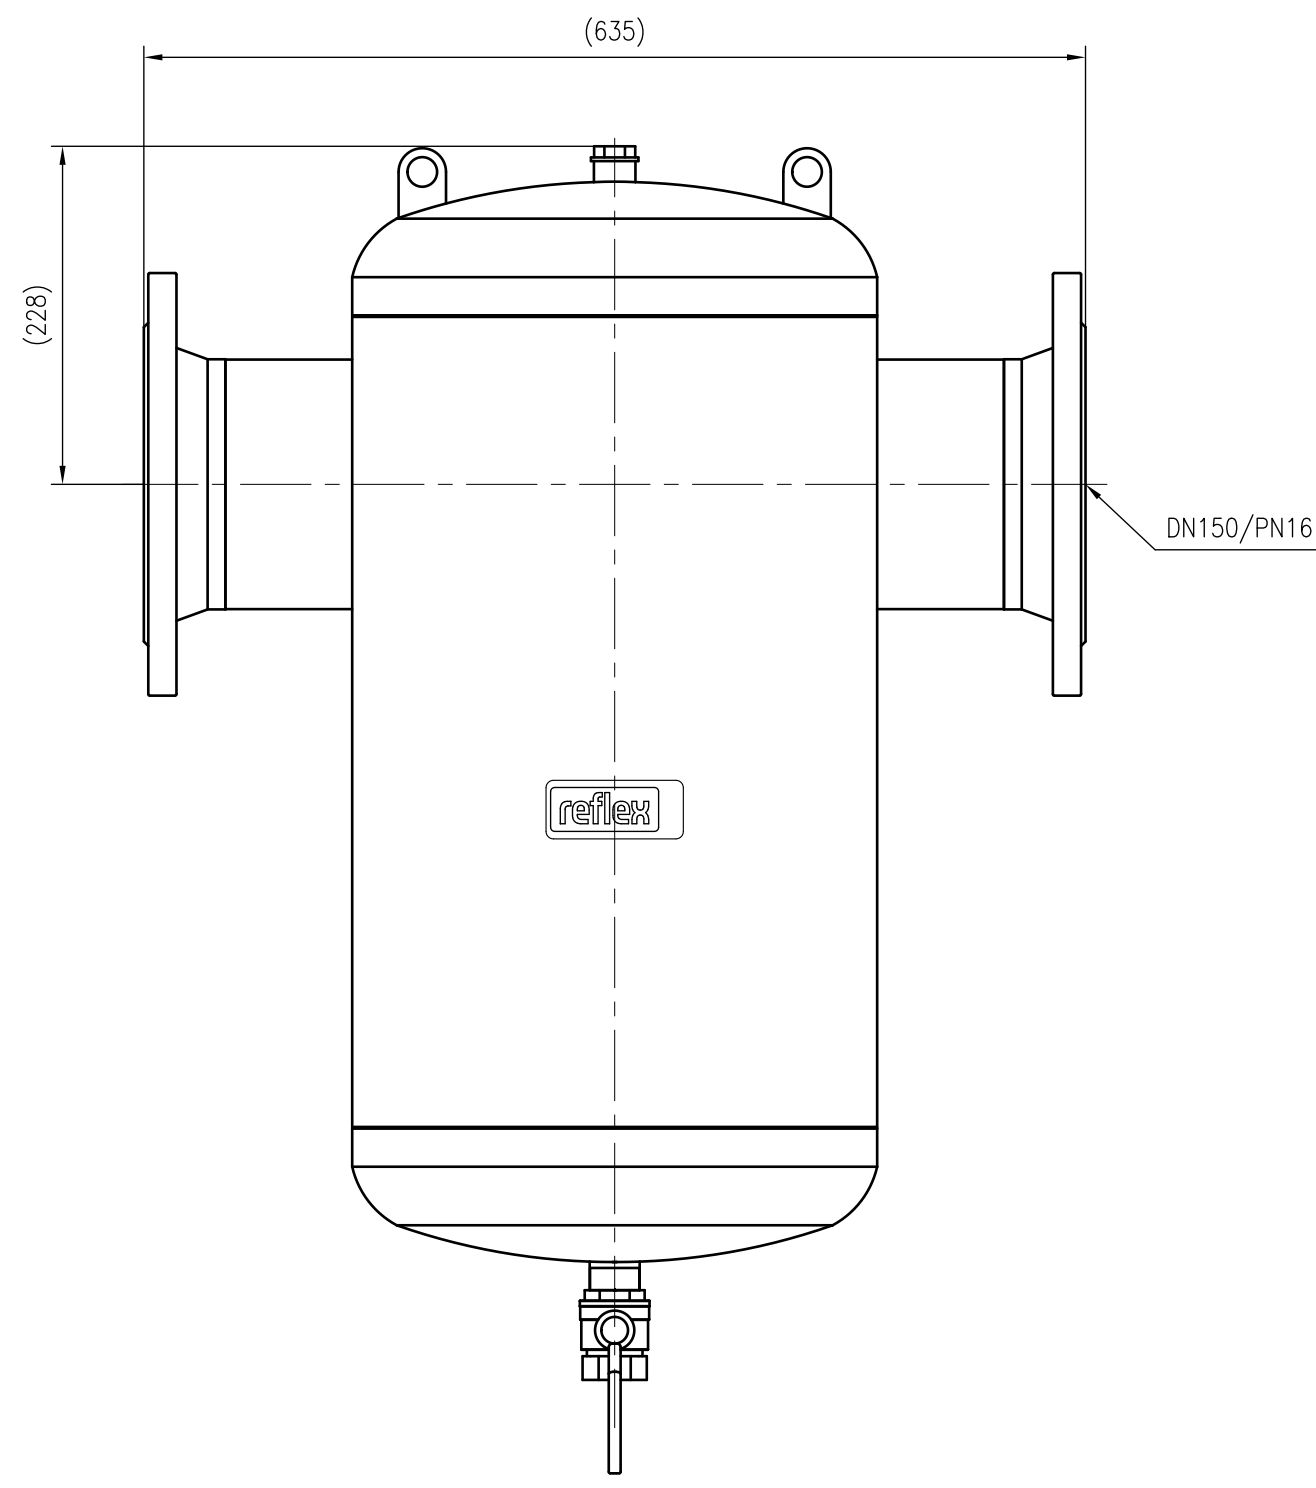

Side view

Front view

Isometric view

Top view

Unterliegt nicht dem Änderungsdienst/ Not subject to change management		Maßstab/ Scale: 1:5	Format/ Size: A2
Revision 23.06.2016	Exdirt D150 – 8252350		