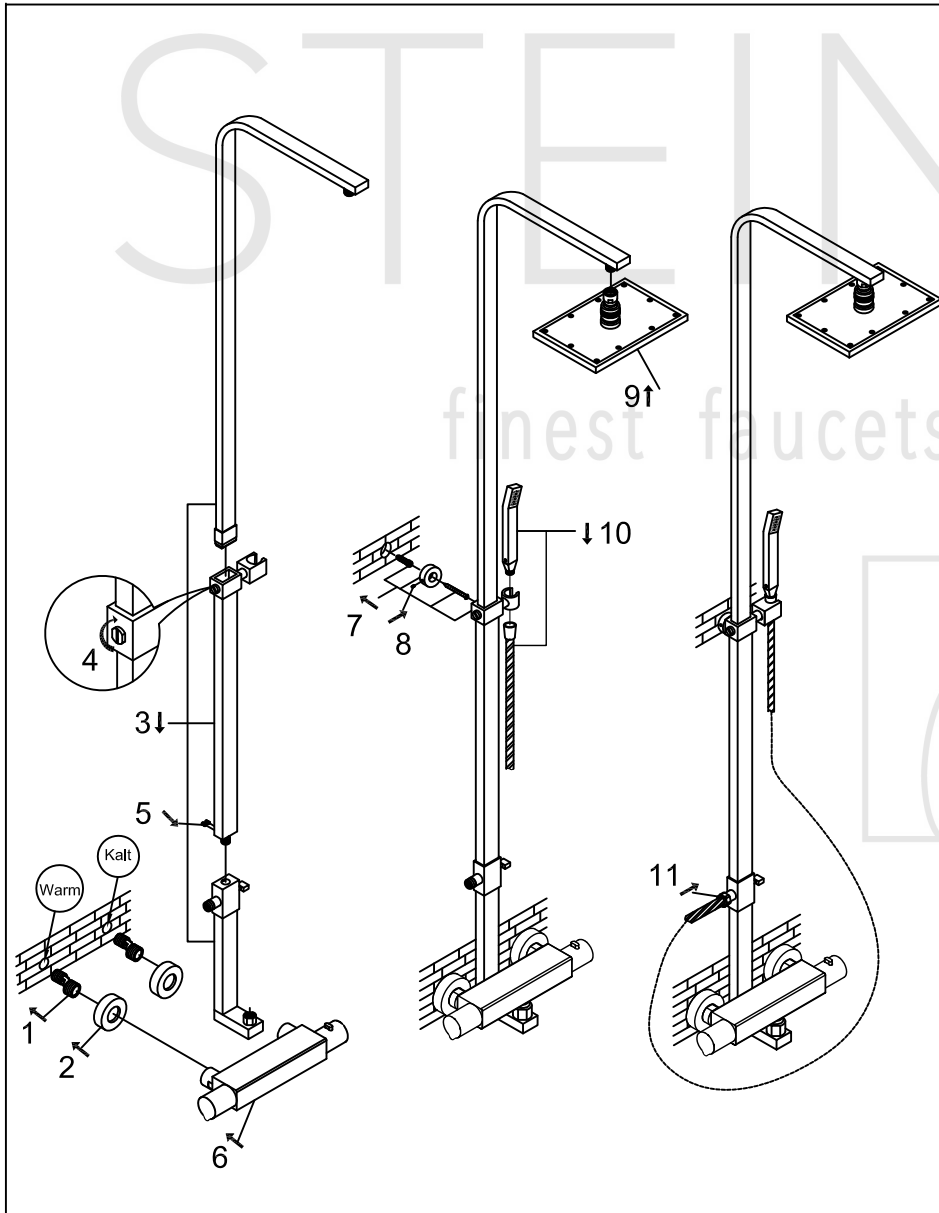

STEINBERG

Brauseset

Art.Nr.120 2720 1

Installation

Technische Zeichnung