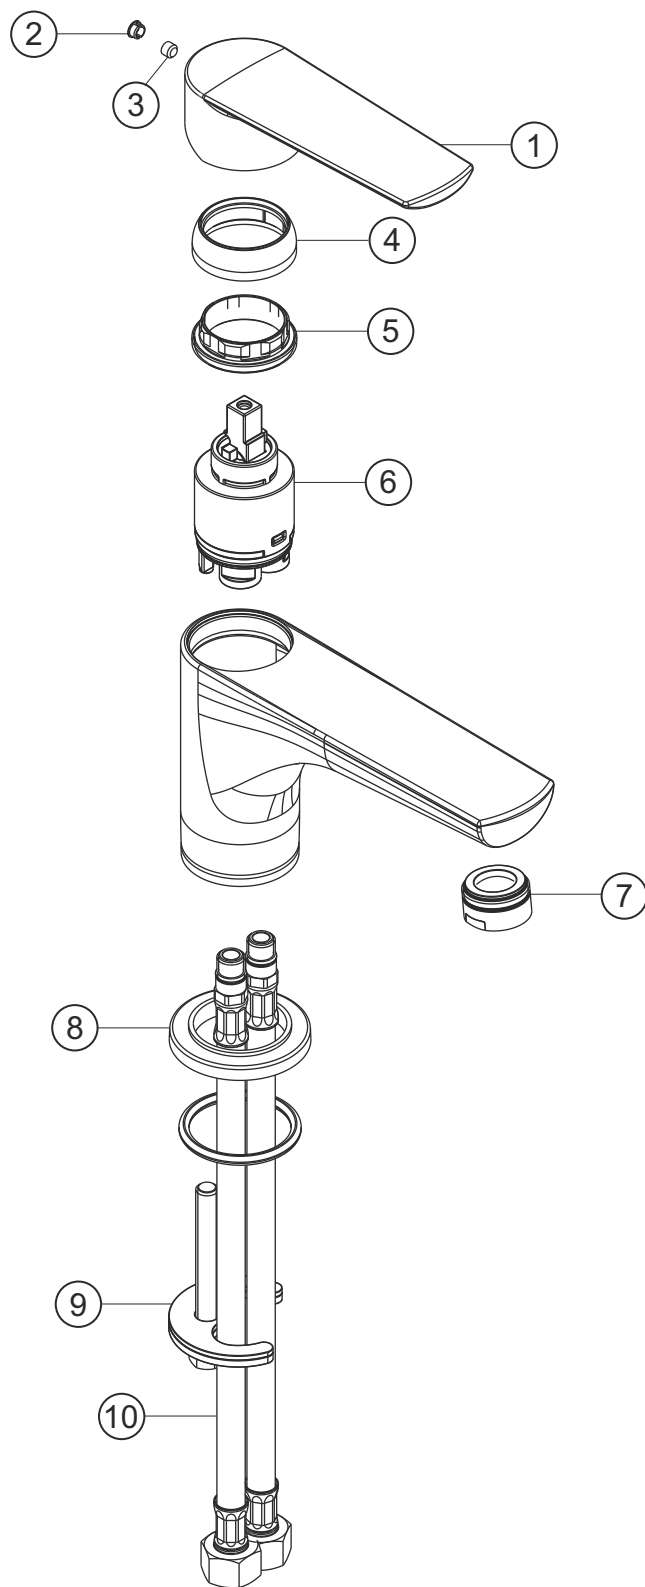

# VENTURA

Waschtisch-Einlochbatterie

chrom

51.100320.1.01

## Ersatzteilliste

| Pos. | Beschreibung                | Art.-Nr.       | Preisgruppe | VE |
|------|-----------------------------|----------------|-------------|----|
| 1    | Griffhebel                  | 80.433000.1.01 | 7           | 1  |
| 2    | Griffstopfen                | 80.138100.1.01 | 2           | 1  |
| 3    | Inbusschraube               | 80.138122.1.09 | 1           | 1  |
| 4    | Glockenkappe                | 80.526000.1.01 | 5           | 1  |
| 5    | Konerring                   | 80.505000.1.09 | 5           | 1  |
| 6    | Kartusche                   | 80.191700.1.09 | 7           | 1  |
| 7    | Perlator                    | 80.055900.1.01 | 2           | 1  |
| 8    | Zierring                    | 80.262700.1.01 | 5           | 1  |
| 9    | Befestigungssatz            | 80.589100.1.09 | 3           | 1  |
| 10   | Flexibler Anschlussschlauch | 80.701900.1.09 | 5           | 1  |