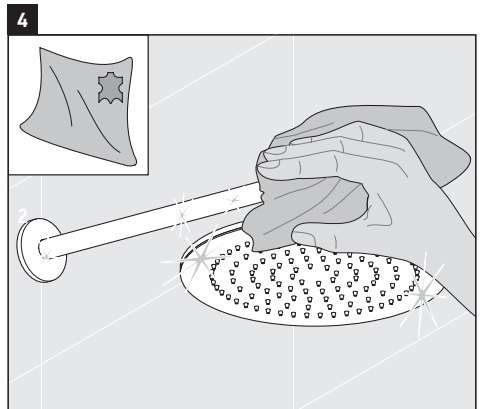

Fejzuhany

Stropna tuš-glava

Pălărie de duș

Zgornja prha

Горен душ

Griestu duša

Dušo galva

Tepe Duşu

頂噴花洒

헤드 스프레이

ヘッドシャワー

الدش العلوي

UV0660 0220, # UV0660 022C, # UV0660 0170, # UV0660 017C, # UV0662 0170
UV0660 0180, # UV0660 018C, # UV0662 0180, # UV0660 0190, # UV0660 019C
UV0660 0200, # UV0660 020C, # UV0660 0210, # UV0660 021C,
UV0660 0300, # UV0660 030C, # UV0660 0310, # UV0660 031C