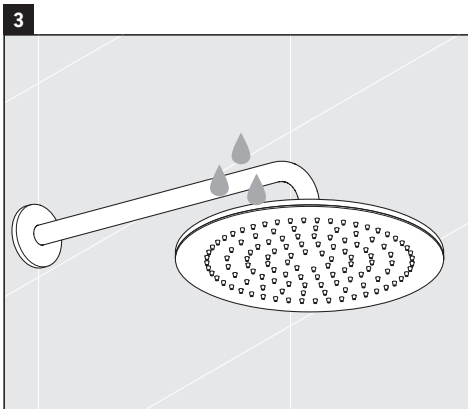

Fejzuhany

Stropna tuš-glava

Pălărie de duș

Zgornja prha

Горен душ

Griestu duša

Dušo galva

Tepe Duşu

頂噴花洒

헤드 스프레이

ヘッドシャワー

الدش العلوي

UV0660 0220, # UV0660 022C, # UV0660 0170, # UV0660 017C, # UV0662 0170
UV0660 0180, # UV0660 018C, # UV0662 0180, # UV0660 0190, # UV0660 019C
UV0660 0200, # UV0660 020C, # UV0660 0210, # UV0660 021C,
UV0660 0300, # UV0660 030C, # UV0660 0310, # UV0660 031C