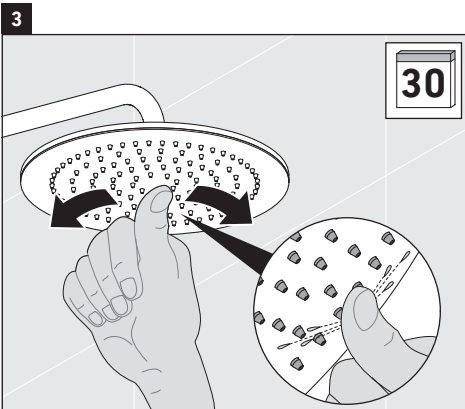

Fejzuhany

Stropna tuš-glava

Pălărie de duș

Zgornja prha

Горен душ

Griestu duša

Dušo galva

Tepe Duşu

頂噴花洒

헤드 스프레이

ヘッドシャワー

الدش العلوي

UV0660 0220, # UV0660 022C, # UV0660 0170, # UV0660 017C, # UV0662 0170
UV0660 0180, # UV0660 018C, # UV0662 0180, # UV0660 0190, # UV0660 019C
UV0660 0200, # UV0660 020C, # UV0660 0210, # UV0660 021C,
UV0660 0300, # UV0660 030C, # UV0660 0310, # UV0660 031C