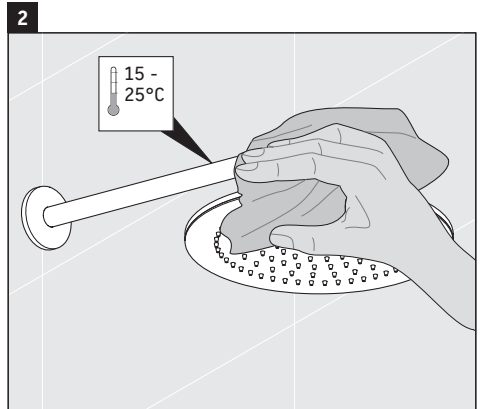

頂噴花洒

헤드 스프레이

ヘッドシャワー

الدش العلوي

UV0660 0220, # UV0660 022C, # UV0660 0170, # UV0660 017C, # UV0662 0170
UV0660 0180, # UV0660 018C, # UV0662 0180, # UV0660 0190, # UV0660 019C
UV0660 0200, # UV0660 020C, # UV0660 0210, # UV0660 021C,
UV0660 0300, # UV0660 030C, # UV0660 0310, # UV0660 031C