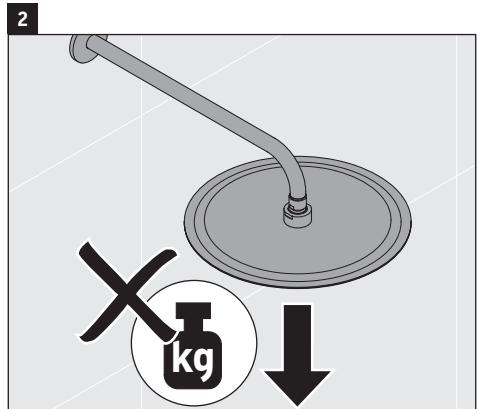

頂噴花洒

헤드 스프레이

ヘッドシャワー

الدش العلوي

UV0660 0220, # UV0660 022C, # UV0660 0170, # UV0660 017C, # UV0662 0170
UV0660 0180, # UV0660 018C, # UV0662 0180, # UV0660 0190, # UV0660 019C
UV0660 0200, # UV0660 020C, # UV0660 0210, # UV0660 021C,
UV0660 0300, # UV0660 030C, # UV0660 0310, # UV0660 031C