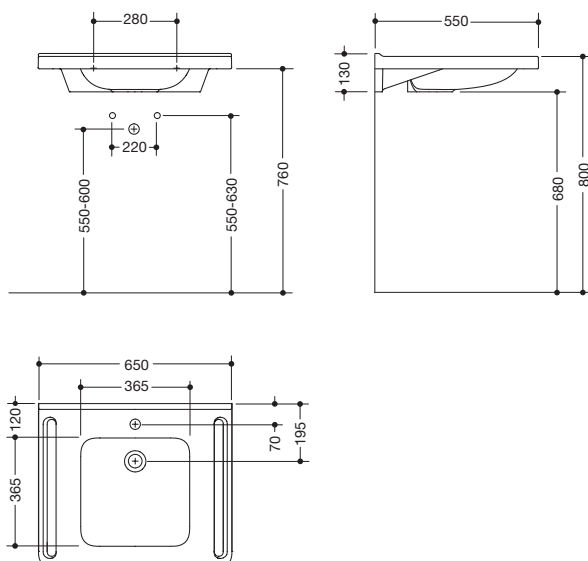

Waschtisch 950.11.161

- aus Mineralguss mit porenfreier Oberfläche, alpinweiß
- Schwallkante zur Wand
- mit Ablagefläche und tiefem rechteckigem Becken mit großzügigen Radien
- integrierte ergonomische Haltemöglichkeit seitlich, als Handtuchhalter nutzbar
- unterfahrbar nach DIN 18040 und ÖNORM B1600/1601
- 650 mm breit und 550 mm tief
- für Einlocharmatur vorgerichtet
- ohne Überlauf
- belastbar nach DIN EN 14688
- für Stockschraubenbefestigung
- CE-Kennzeichnung nach Bauprodukteverordnung Nr. 305/2011

Abmessungen in mm

Mineralguss

Alpinweiß

Technische Änderungen vorbehalten, 02.05.2021

HEWI Heinrich Wilke GmbH
Postfach 1260
D-34442 Bad Arolsen

Telefon: +49 5691 82-0
Telefax: +49 5691 82-319

info@hewi.de
www.hewi.com