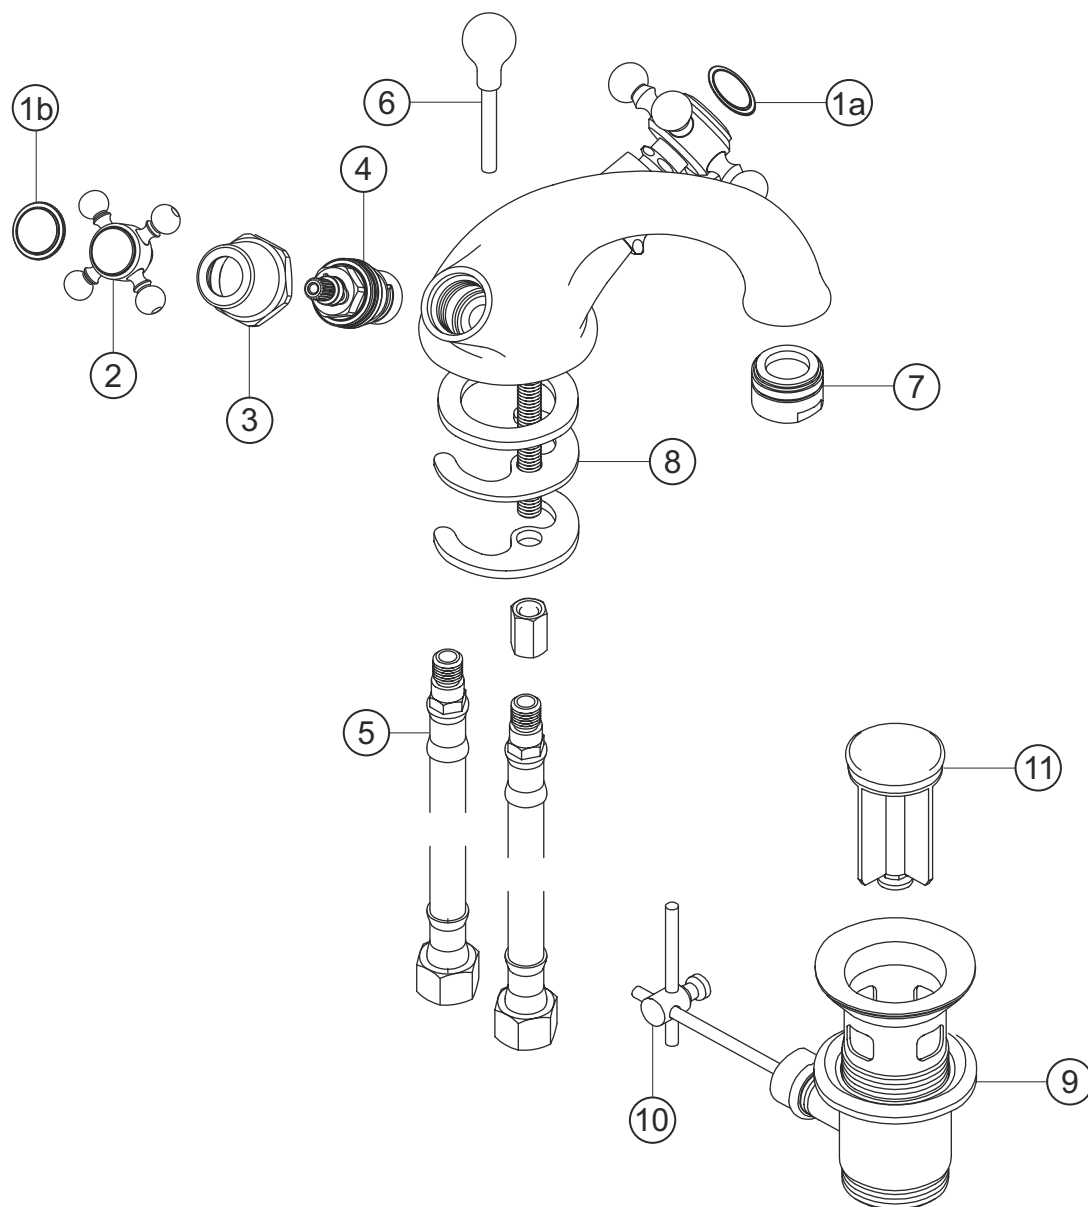

**ANAIS**

**Waschtisch-Einlochbatterie**

gold

32.452000.1.03

**herzbach**

**ANAIS****Waschtisch-Einlochbatterie**

gold

**32.452000.1.03****Ersatzteilliste**

<b>Pos.</b>	<b>Beschreibung</b>	<b>Art.-Nr.</b>	<b>Preisgruppe</b>	<b>VE</b>
1a	Plakette mit Mutter froid	80.135700.2.03	4	1
1b	Plakette mit Mutter chaud	80.135700.1.03	4	1
2	Griff komplett	80.126300.1.03	9	1
3	Schraubhülse	80.130800.1.03	7	1
4	Innenoberteil	80.150300.1.09	6	1
5	Flexibler Anschlussschlauch	80.037700.1.09	4	1
6	Zugstange	80.100500.1.03	8	1
7	Perlator	80.055900.1.03	5	1
8	Befestigungssatz	80.205300.1.09	3	1
9	Ablaufgarnitur	80.030600.1.03	10	1
10	Gelenk	80.060200.1.01	2	1
11	Ablaufstopfen	80.200400.1.03	7	1

**herzbach**