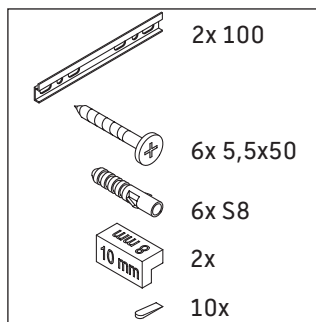

L-Cube

LC 6774

Montageanleitung

Vero Air # 235050

Verwendungshinweise

Die Badmöbelserie entspricht den gültigen Normen und Richtlinien zum Zeitpunkt der Auslieferung und ist für den Einsatz in Bädern konzipiert. Eine direkte Benetzung mit Wasser z. B. beim Duschen ist zu vermeiden.