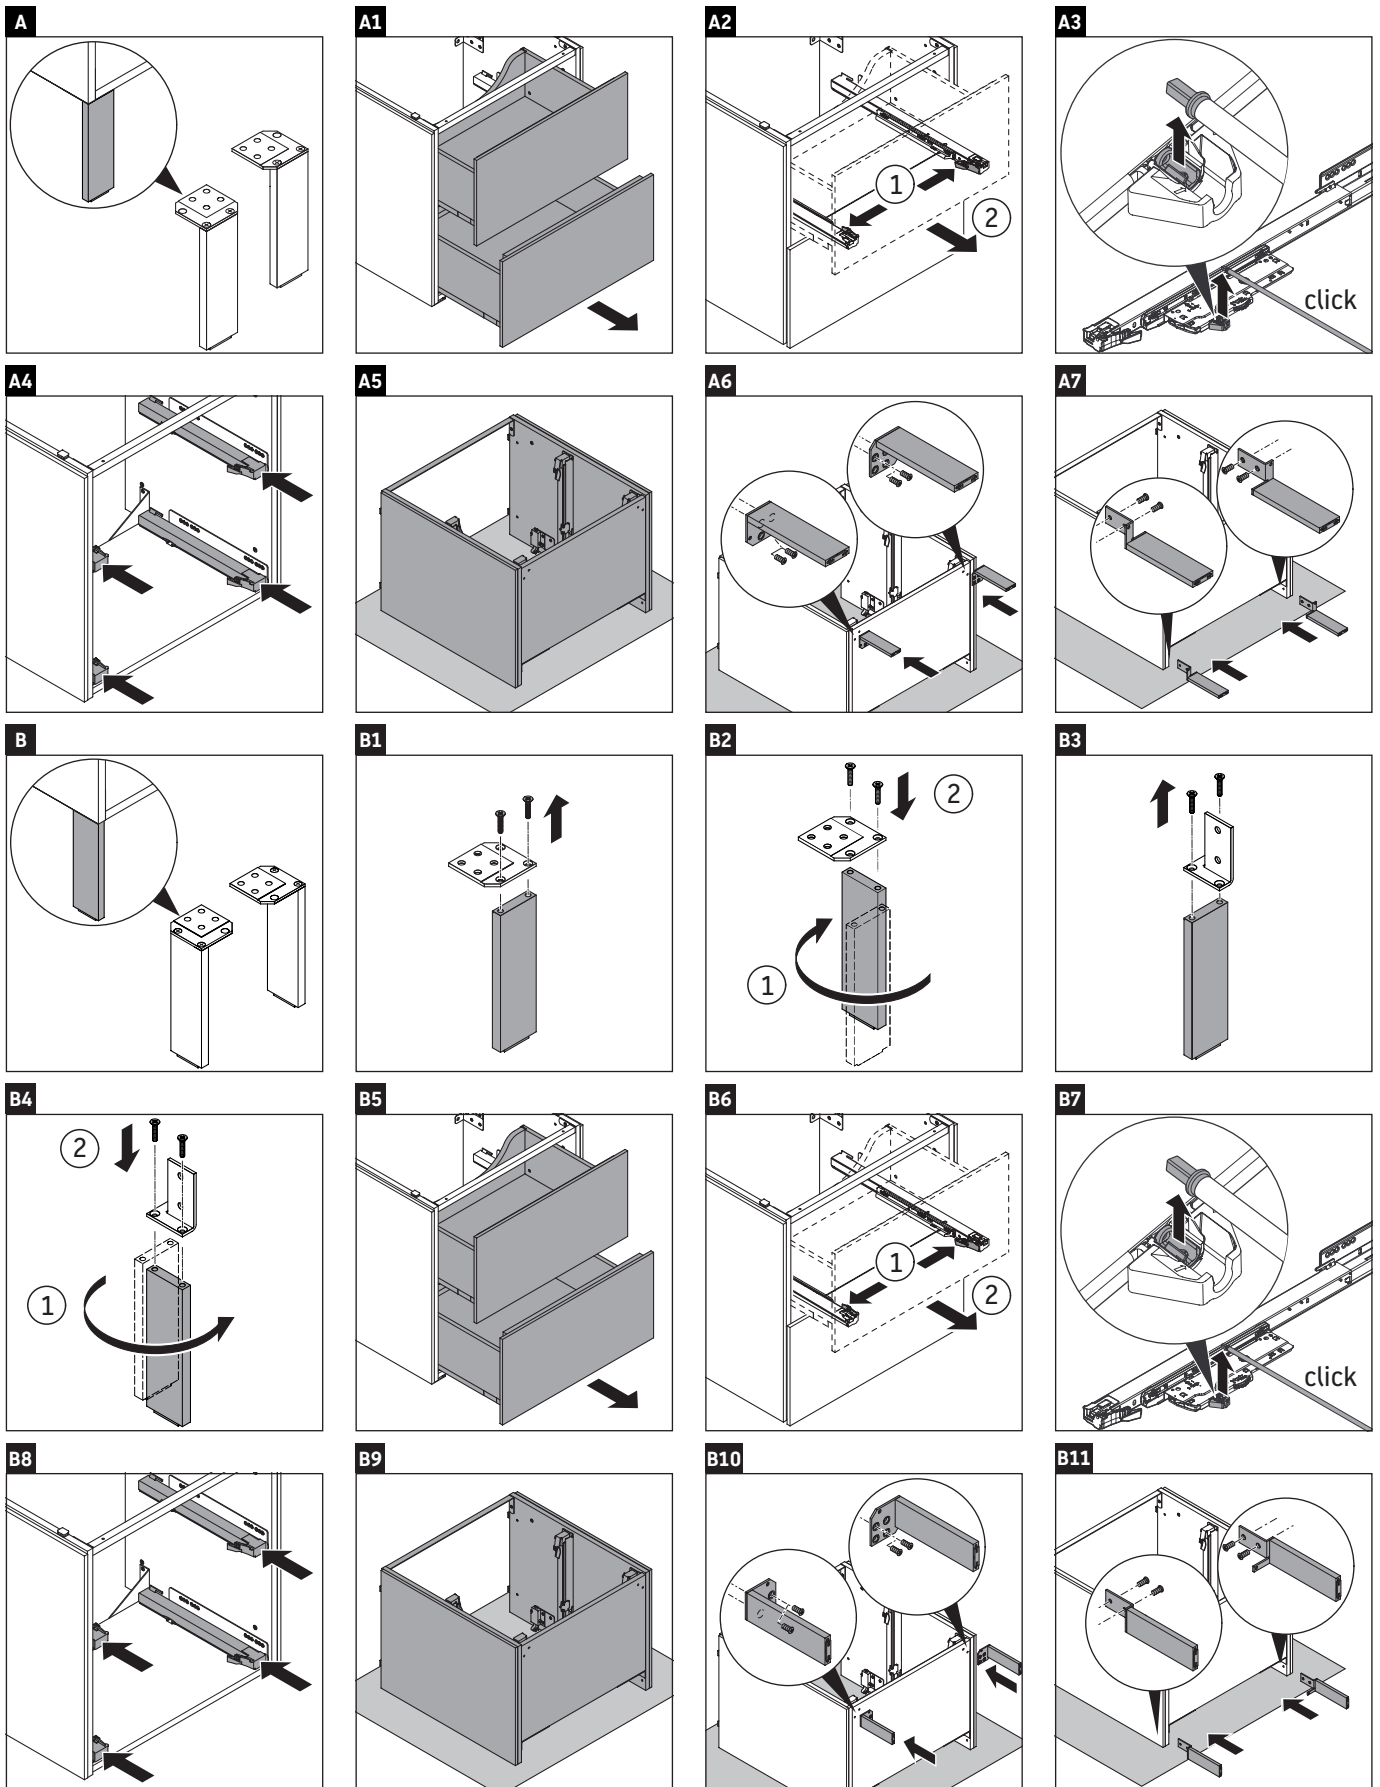

Best.-Nr. LC6774/17.03.1