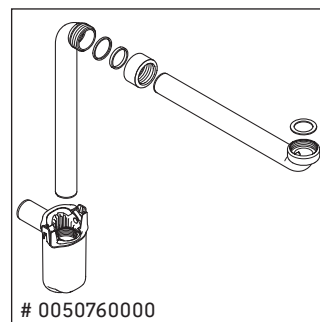

L-Cube

LC 6774

Montageanleitung

Vero Air # 235050

Verwendungshinweise

Die Badmöbelserie entspricht den gültigen Normen und Richtlinien zum Zeitpunkt der Auslieferung und ist für den Einsatz in Bädern konzipiert. Eine direkte Benetzung mit Wasser z. B. beim Duschen ist zu vermeiden.