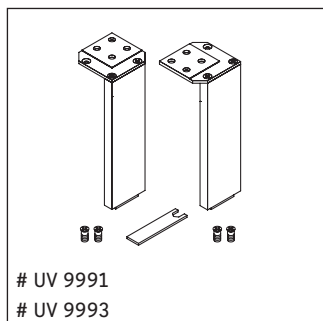

L-Cube

LC 6774

Montageanleitung

Vero Air # 235050

Verwendungshinweise

Die Badmöbelserie entspricht den gültigen Normen und Richtlinien zum Zeitpunkt der Auslieferung und ist für den Einsatz in Bädern konzipiert. Eine direkte Benetzung mit Wasser z. B. beim Duschen ist zu vermeiden.