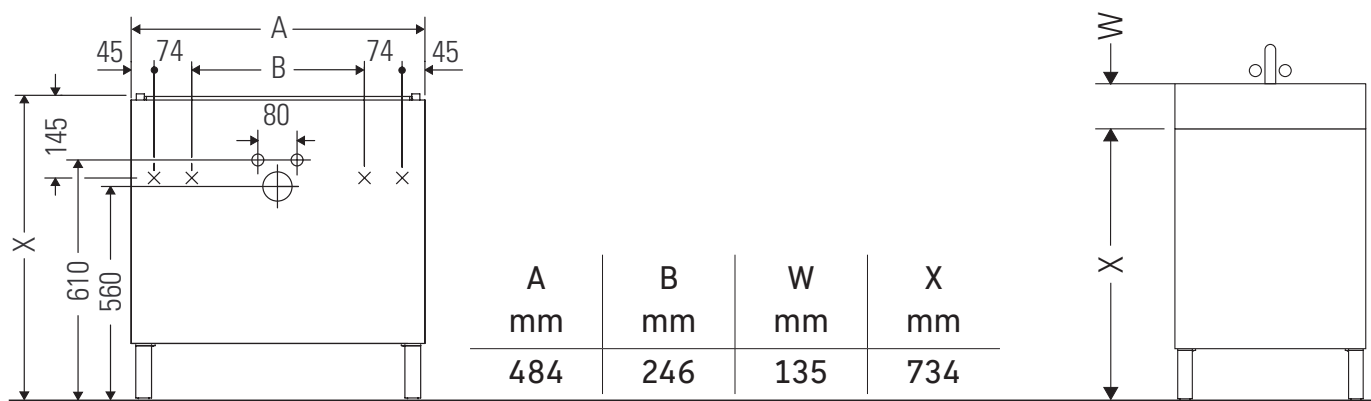

L-Cube

LC 6774

Montageanleitung

Vero Air # 235050

Verwendungshinweise

Die Badmöbelserie entspricht den gültigen Normen und Richtlinien zum Zeitpunkt der Auslieferung und ist für den Einsatz in Bädern konzipiert. Eine direkte Benetzung mit Wasser z. B. beim Duschen ist zu vermeiden.