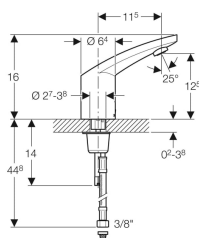

Geberit Typ 185 Waschtischarmatur Netzbetrieb

Beispielbild

Verwendungszwecke

- Zum Einbau in Waschtische oder Waschtischplatten
- Zum Anschließen von Kalt- und Warmwasser (nur bei Modell mit Mischer)
- Zum Anschließen von Kalt- oder Mischwasser (nur bei Modell ohne Mischer)
- Für den Einsatz mit Edelstahlbecken
- Modell mit Mischer oder Thermostatmischer nicht geeignet für Durchlauferhitzer, siehe Technisches Datenblatt "Waschtischarmaturen mit Durchlauferhitzern"

Technische Daten

Schutzart	IP44
Nennspannung	230 V AC
Netzfrequenz	50–60 Hz
Betriebsspannung	12 V AC
Leistungsaufnahme	0.1 W
Kabellänge	1.9 m
Betriebsdruck	50–800 kPa
Differenzdruck KW/WW	≤ 150 kPa
Maximaler Prüfdruck Wasser	1600 kPa
Maximaler Prüfdruck Luft / Inertgas	300 kPa
Umgebungstemperatur	1–40 °C
Maximale Wassertemperatur	60 °C
Maximale Wassertemperatur kurzzeitig	90 °C
Durchfluss bei 300 kPa	6 l/min
Berechnungsdurchfluss	0.07 l/s
Mindestfließdruck für Berechnungsdurchfluss	50 kPa
Aktivierungsdistanz Einstellbereich	5–33 cm
Aktivierungsdistanz Werkseinstellung	16–18 cm
Intervallspülung Einstellbereich	1–168 h
Intervallspülung Werkseinstellung	168 h
Intervallspülzeit Einstellbereich	3–180 s
Intervallspülzeit Werkseinstellung	3 s
Werkstoff	Messing verchromt