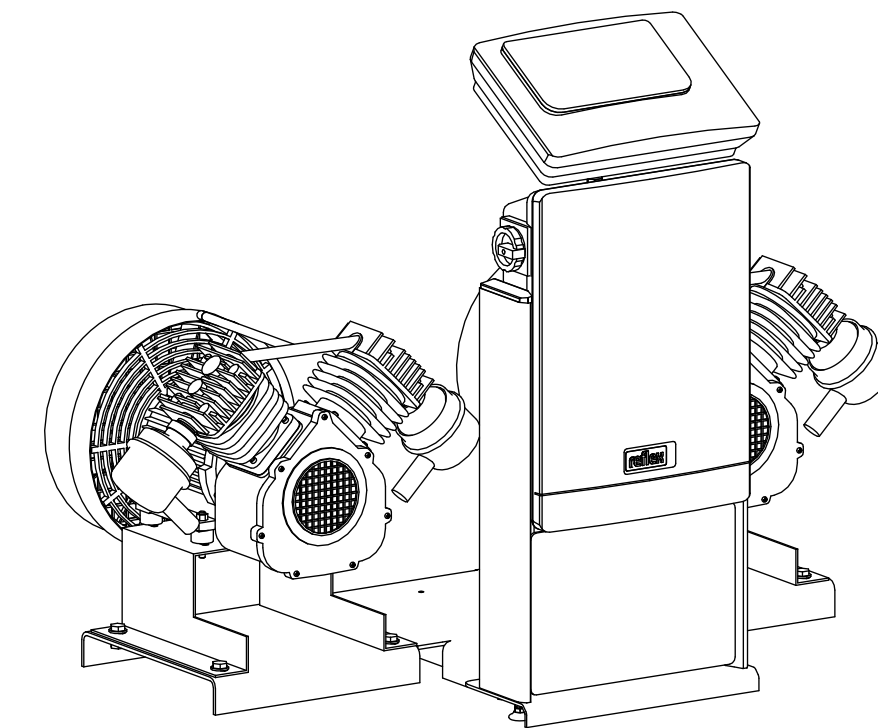

Side view

Front view

Isometric view

Top view

Unterliegt nicht dem Änderungsdienst/ Not subject to change management		Maßstab/ Scale: 1:10	Format/ Size: A2
Revision 05.04.2016	Reflexomat RS400 2 – 8885100		