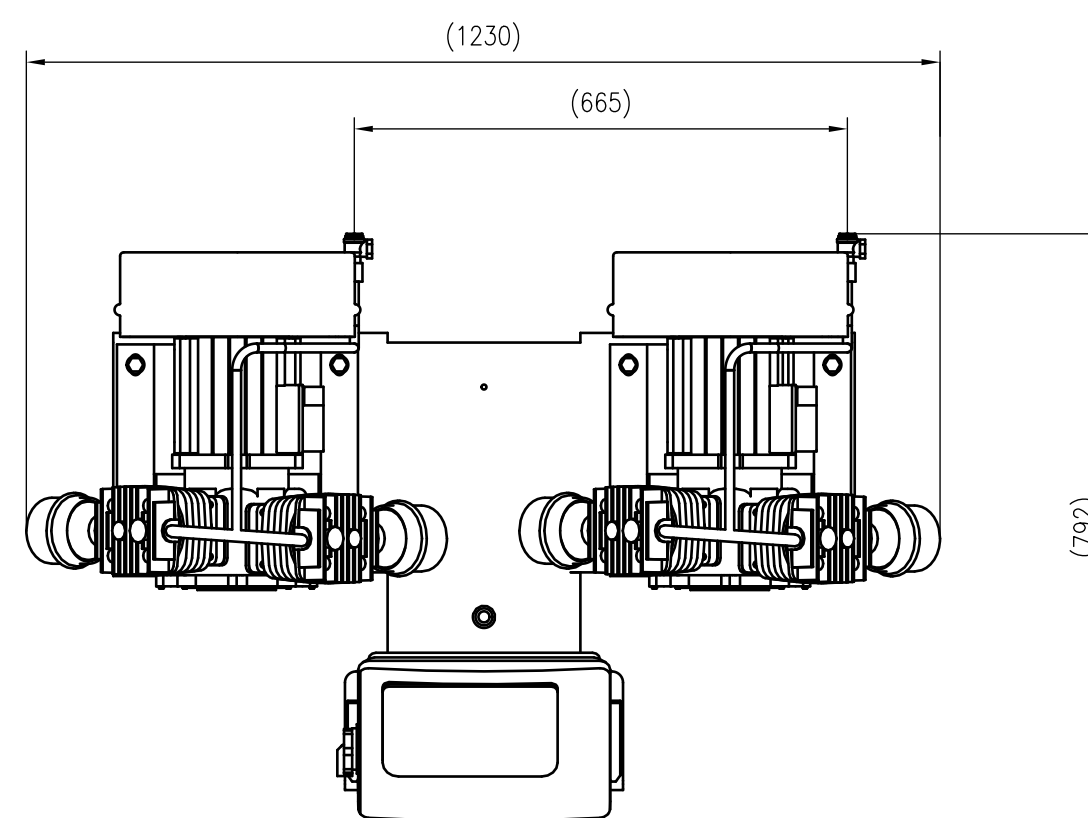

Side view

Front view

Isometric view

Top view

Unterliegt nicht dem Änderungsdienst/ Not subject to change management		Maßstab/ Scale: 1:10	Format/ Size: A2
Revision 05.04.2016	Reflexomat RS400 2 – 8885100		