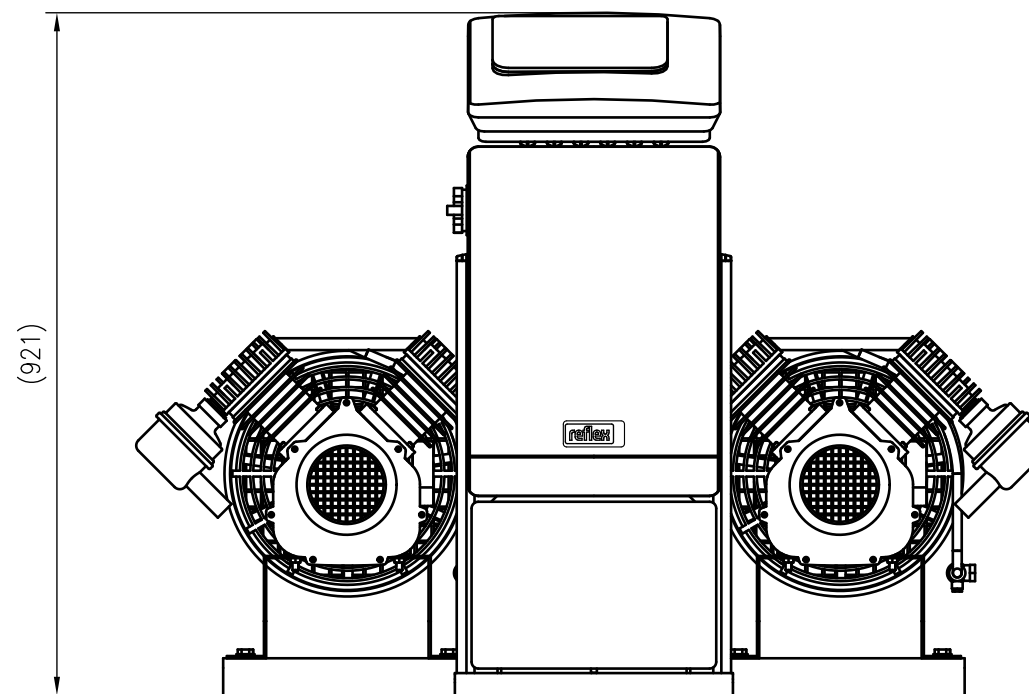

Side view

Front view

Isometric view

Top view

Unterliegt nicht dem Änderungsdienst/ Not subject to change management		Maßstab/ Scale: 1:10	Format/ Size: A2
Revision 05.04.2016	Reflexomat RS400 2 – 8885100		