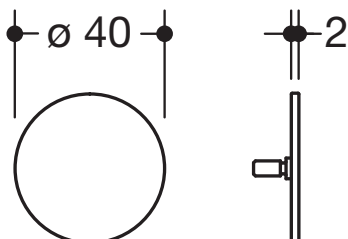

Kappe 66868

- Blindkappe für Achse Einhängesitze System 900
- Durchmesser 40 mm
- aus hochwertigem Edelstahl, pulverbeschichtet in HEWI Farbe 98 (Signalweiß)

Abmessungen in mm

Farbe

98

Technische Änderungen vorbehalten, 20.09.2019