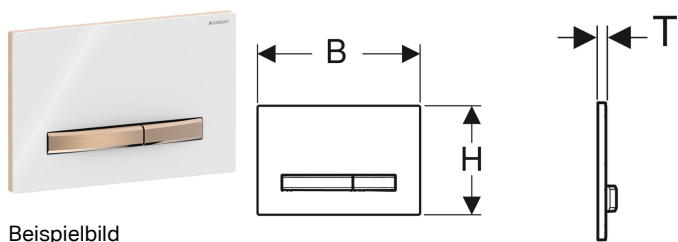

Geberit Sigma50 Betätigungsplatte für 2-Mengen-Spülung, Square, Metallfarbe rotgold

Beispielbild

Verwendungszwecke

- Zur Spülauslösung bei Sigma UP-Spülkästen

Eigenschaften

- Betätigung von vorne

- Betätigungstasten und Grundplatte easy-to-clean-beschichtet
- Drückerstangen schallgedämmt, werkzeuglose Schnelleinstellung

Technische Daten

Betätigungskraft (N) max. | 20 N

Lieferumfang

- Befestigungsrahmen
- 2 Distanzbolzen
- 2 Drückerstangen

Art.-Nr.	Farbe / Oberfläche	Werkstoff	B	H	T	VE1	VE2
115.670.JM.2	Grundplatte und Tasten: rotgold Deckplatte: Mustang-Schiefer	Zinkdruckguss / Schiefer (Naturprodukt)	24.6 cm	16.4 cm	1.4 cm	1 St.	5 St.