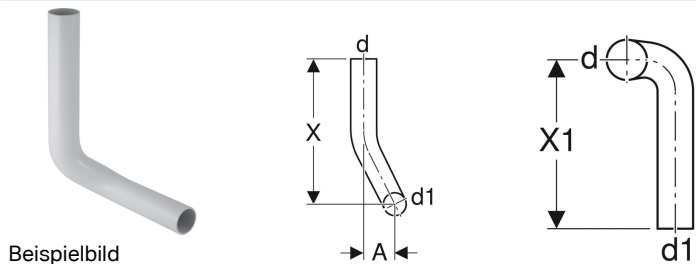

Geberit Spülbogen 90°, 28 x 21 cm, rechts gekröpft

Verwendungszwecke

- Zum Verbinden von tief- und halbhochhängenden AP-Spülkästen mit versetzt montierten WCs

Technische Daten

Werkstoff

| PVC

Art-Nr.	Farbe / Oberfläche	d, ø	d1, ø	arc	A	X	X1	VE1	VE2	VE3
118.110.11.1	weiß-alpin	50 mm	44 mm	90 °	2 cm	28 cm	21 cm	1 St.		
118.111.11.1	weiß-alpin	50 mm	44 mm	90 °	4 cm	28 cm	21 cm	1 St.	10 St.	
118.112.11.1	weiß-alpin	50 mm	44 mm	90 °	6 cm	28 cm	21 cm	1 St.	10 St.	70 St.
118.113.11.1	weiß-alpin	50 mm	44 mm	90 °	8 cm	28 cm	21 cm	1 St.	10 St.	
118.114.11.1	weiß-alpin	50 mm	44 mm	90 °	10 cm	28 cm	21 cm	1 St.	10 St.	
118.115.11.1	weiß-alpin	50 mm	44 mm	90 °	12 cm	28 cm	21 cm	1 St.		
118.116.11.1	weiß-alpin	50 mm	44 mm	90 °	14 cm	28 cm	21 cm	1 St.		
118.117.11.1	weiß-alpin	50 mm	44 mm	90 °	16 cm	28 cm	21 cm	1 St.		
118.118.11.1	weiß-alpin	50 mm	44 mm	90 °	18 cm	28 cm	21 cm	1 St.		