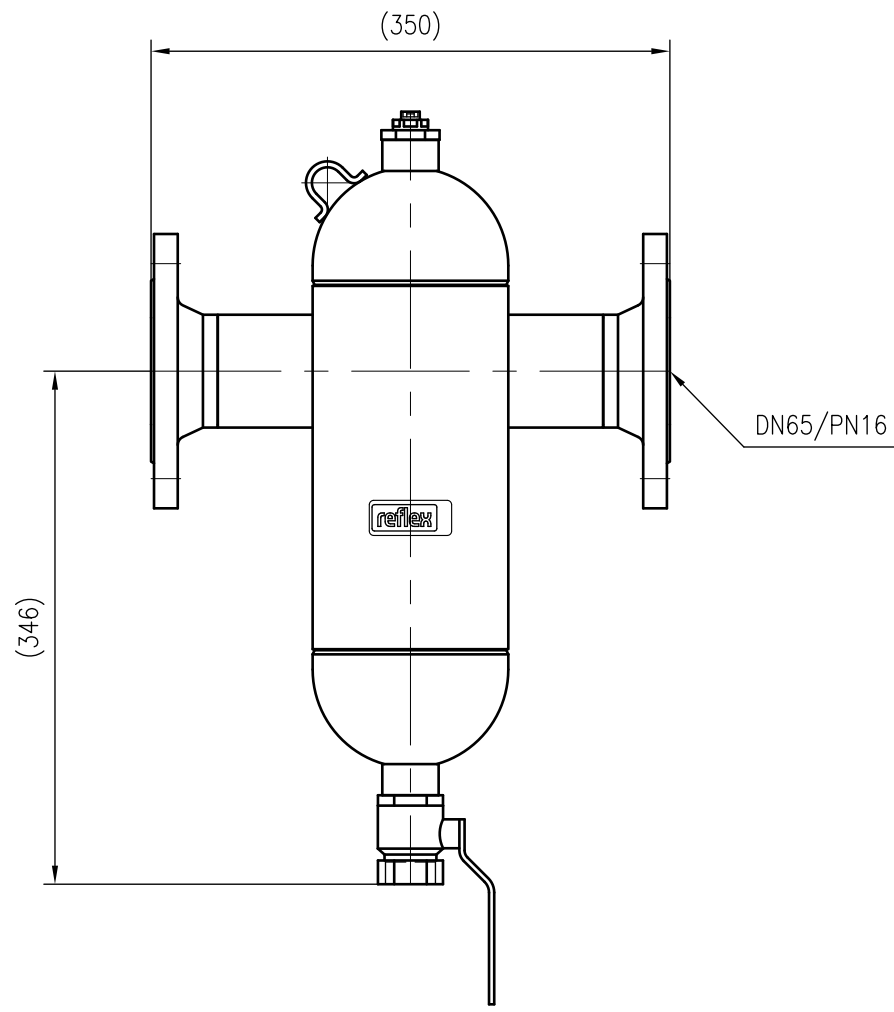

Side view

Front view

Isometric view

Top view

Unterliegt nicht dem Änderungsdienst/ Not subject to change management		Maßstab/ Scale: 1:5	Format/ Size: A3
Revision 17.10.2023	Exdirt D65 – 8252310		