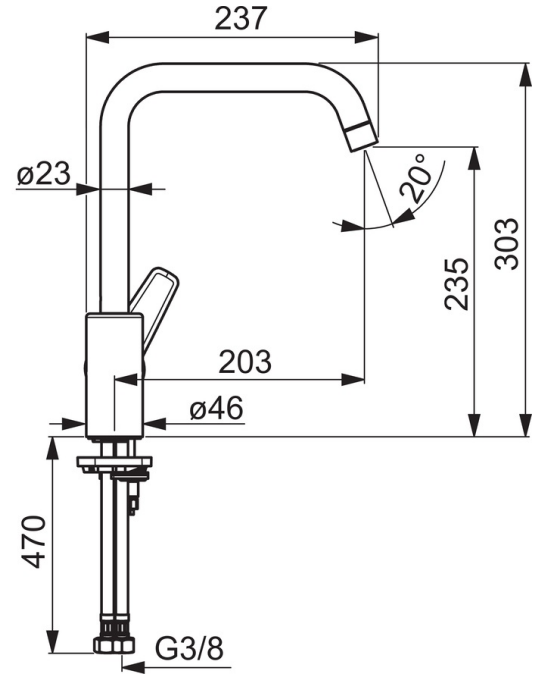

Ersatzteile

SP51562293

	Name	Art.-Nr.
01	Auslauf hoch	59914435
02	Luftsprudler, M22x1 STD CC A	59914436
03	Begrenzer für Schwenkauslauf, 120°	59914429
03	Begrenzer für Schwenkauslauf, 60°/0°	59914264
04	Auslaufdichtung	59914431
05	Kartusche, 3.5 Classic	59913075
06	Gegenmutter, M40x1, SW30	59913210
07	Temperaturanschlag	59912325
08	Abdeckkappe, 33x3 mm	59912504
09	Hebel	59914430
10	Befestigungsschraube, M8x1, L=140	59912474
11	Befestigungsatz	59910749
12	PVC-Befestigungsplatte	59910008