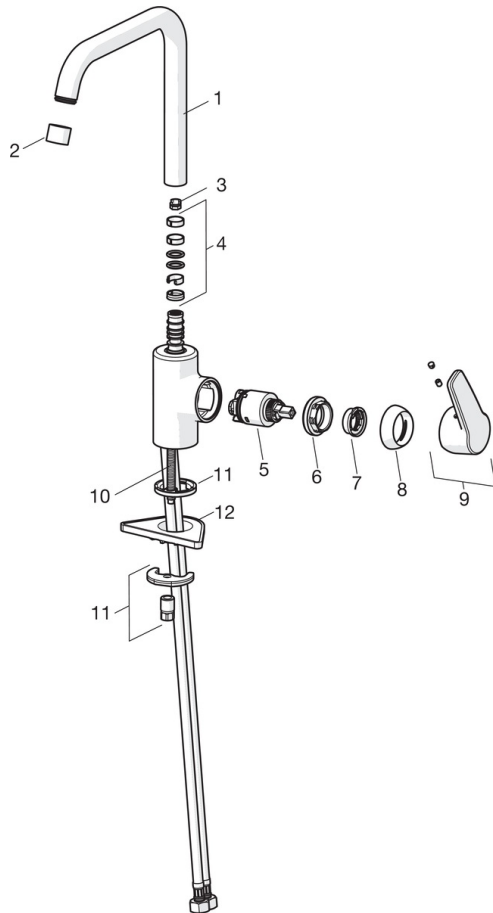

EAN: 4057304002991  
[static.hansa.com/51562293](http://static.hansa.com/51562293)

- Küche
- Einhebelmischer, Seitenbedient
- Standmontage
- Chrom
- Schwenkbarer Auslauf, Anschlag herausnehmbar
- CASCADE® Strahlregler
- Hebel mit W+K-Kennzeichnung, Einhandbedienhebel/Griff
- Temperaturbegrenzer, Heißwassersperre einstellbar (im Lieferumfang enthalten)
- $\varnothing$  3.5 classic Steuerpatrone mit keramischen Dichtscheiben zur Wassermengen- und Temperatureinstellung
- Anschluss über flexible Druckschläuche
- Armaturenkörper aus entzinkungsbeständigem Messing (DZR), Rapid-Montagesystem

### Technische Eigenschaften

DN-Größe (Nennmaß) **DN15**  
 Warmwasserversorgung **max. +80°C**  
 Arbeitsdruck **0.5-10 bar**  
 Anschlussgröße **G3/8**  
 Projection **203 mm**  
 Werkstoff **Messing**

### SP51562293

	Name	Art.-Nr.
01	Auslauf hoch	59914435
02	Luftsprudler, M22x1 STD CC A	59914436
03	Begrenzer für Schwenkauslauf, 120°	59914429
03	Begrenzer für Schwenkauslauf, 60°/0°	59914264
04	Auslaufdichtung	59914431
05	Kartusche, 3.5 Classic	59913075
06	Gegenmutter, M40x1, SW30	59913210
07	Temperaturanschlag	59912325
08	Abdeckkappe, 33x3 mm	59912504
09	Hebel	59914430
10	Befestigungsschraube, M8x1, L=140	59912474
11	Befestigungsatz	59910749
12	PVC-Befestigungsplatte	59910008