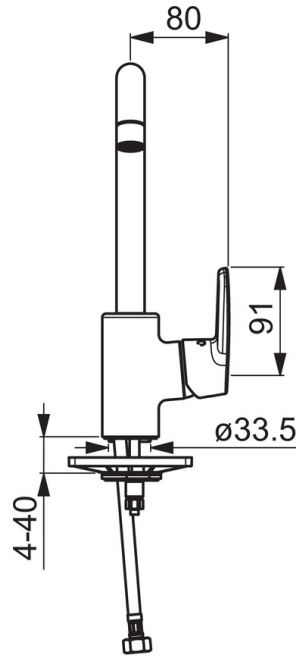

Ersatzteile

SP51562293

	Name	Art.-Nr.
01	Auslauf hoch	59914435
02	Luftsprudler, M22x1 STD CC A	59914436
03	Begrenzer für Schwenkauslauf, 120°	59914429
03	Begrenzer für Schwenkauslauf, 60°/0°	59914264
04	Auslaufdichtung	59914431
05	Kartusche, 3.5 Classic	59913075
06	Gegenmutter, M40x1, SW30	59913210
07	Temperaturanschlag	59912325
08	Abdeckkappe, 33x3 mm	59912504
09	Hebel	59914430
10	Befestigungsschraube, M8x1, L=140	59912474
11	Befestigungsatz	59910749
12	PVC-Befestigungsplatte	59910008