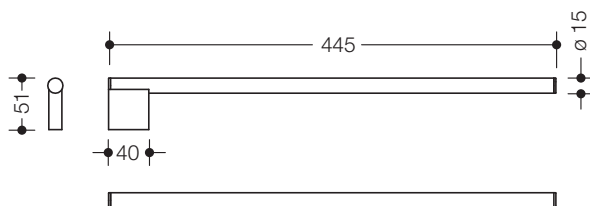

### Handtuchhalter 900.09.001XA

- Handtuchhalter mit einem zylindrischen Haltearm, feststehend
- dient zum Aufhängen von Handtüchern und anderen Kleidungsstücken
- aus Edelstahl, matt geschliffen
- 445 mm lang 51 mm hoch, Durchmesser Haltearm 15 mm
- zur Wandmontage, verdeckte Befestigung
- inkl. korrosionsfreiem HEWI Befestigungsmaterial

### Abmessungen in mm