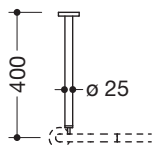

Abmessungen in mm

nachträglich einsetzbar
am 90°-Bogen