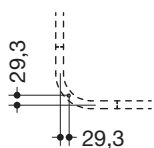

Abmessungen in mm

nachträglich einsetzbar
am 90°-Bogen