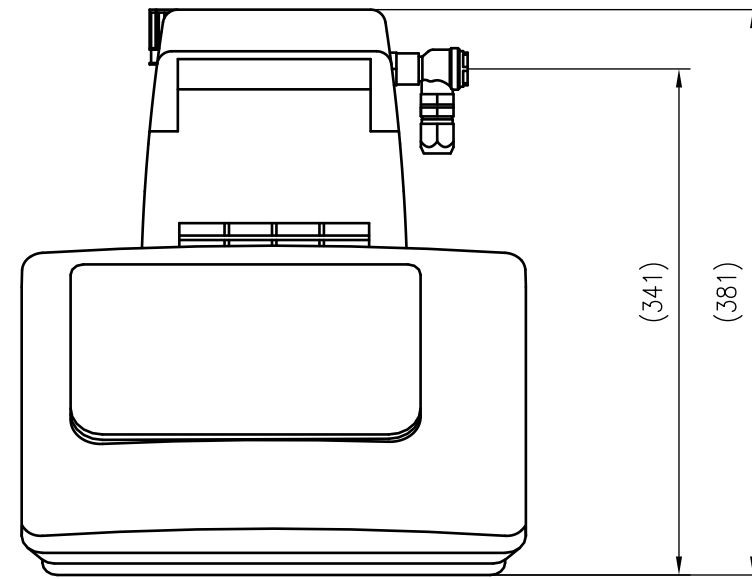

Side view

Front view

Isometric view

Top view

Unterliegt nicht dem Änderungsdienst/ Not subject to change management		Maßstab/ Scale: 1:5	Format/ Size: A2
Revision 31.03.2016	Reflexomat RS90 1 – 8880111		