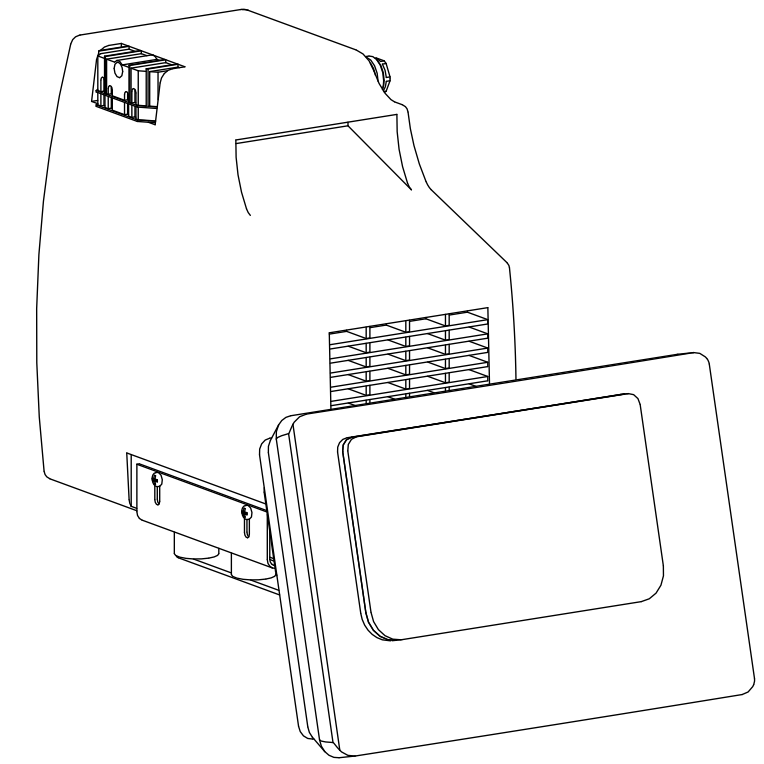

Side view

Front view

Isometric view

Top view

Unterliegt nicht dem Änderungsdienst/ Not subject to change management		Maßstab/ Scale: 1:5	Format/ Size: A2
Revision 31.03.2016	Reflexomat RS90 1 – 8880111		