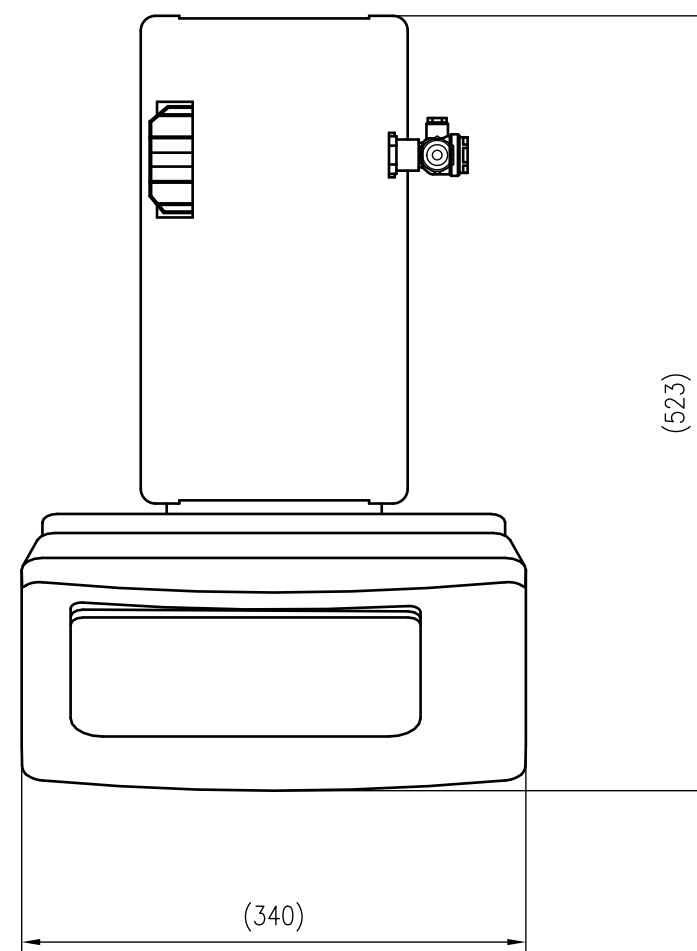

Side view

Front view

Isometric view

Top view

Unterliegt nicht dem Änderungsdienst/ Not subject to change management		Maßstab/ Scale: 1:5	Format/ Size: A2
Revision 31.03.2016	Reflexomat RS90 1 – 8880111		