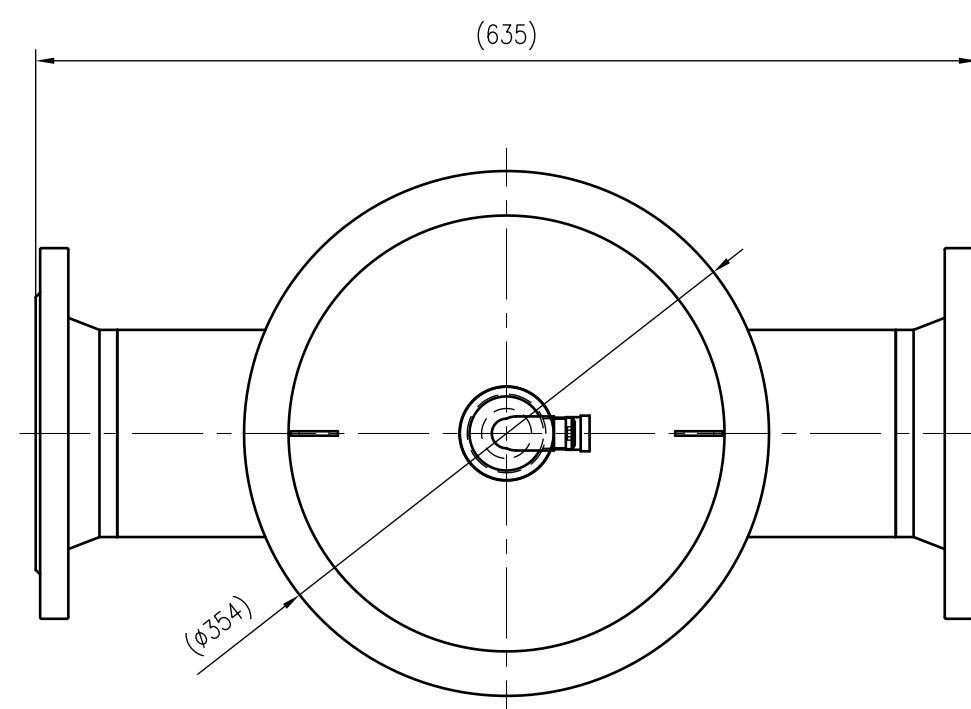

Side view

Front view

Isometric view

Top view

Unterliegt nicht dem Änderungsdienst/ Not subject to change management	Maßstab/ Scale: 1:5	Format/ Size: A2
Revision 23.05.2016	Exvoid A125 – 8251340	