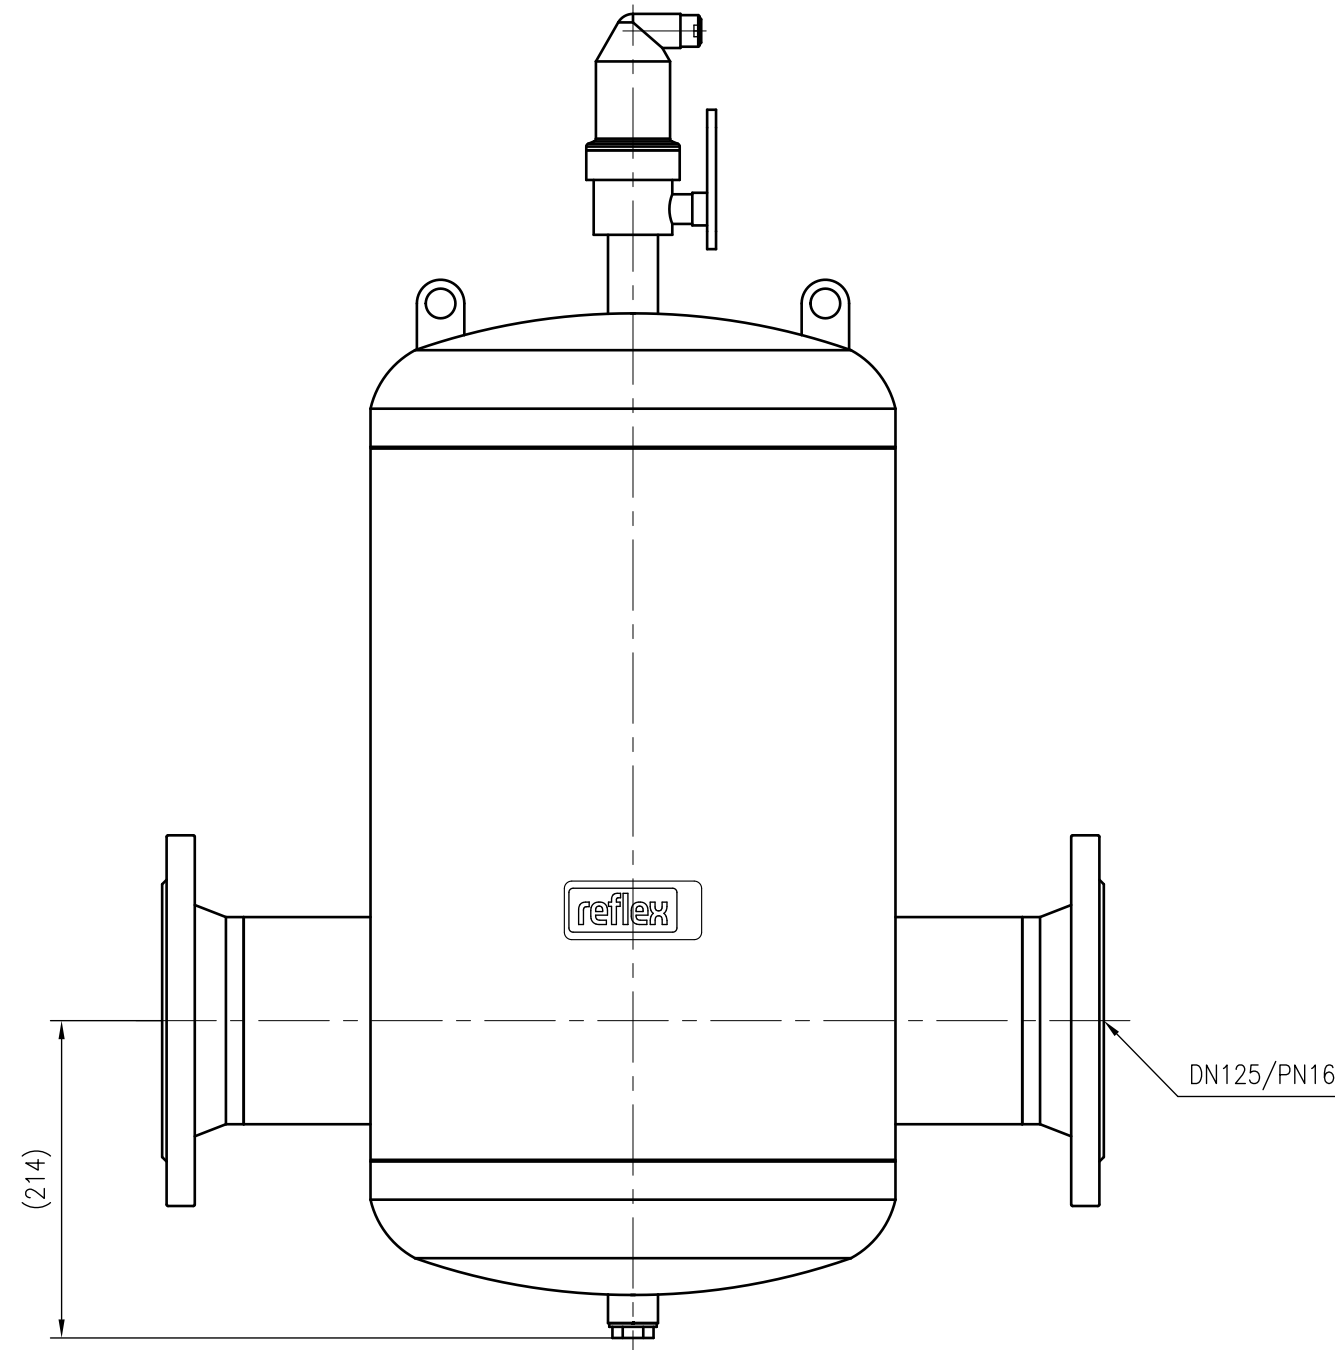

Side view

Front view

Isometric view

Top view

Unterliegt nicht dem Änderungsdienst/ Not subject to change management	Maßstab/ Scale: 1:5	Format/ Size: A2
Revision 23.05.2016	Exvoid A125 – 8251340	