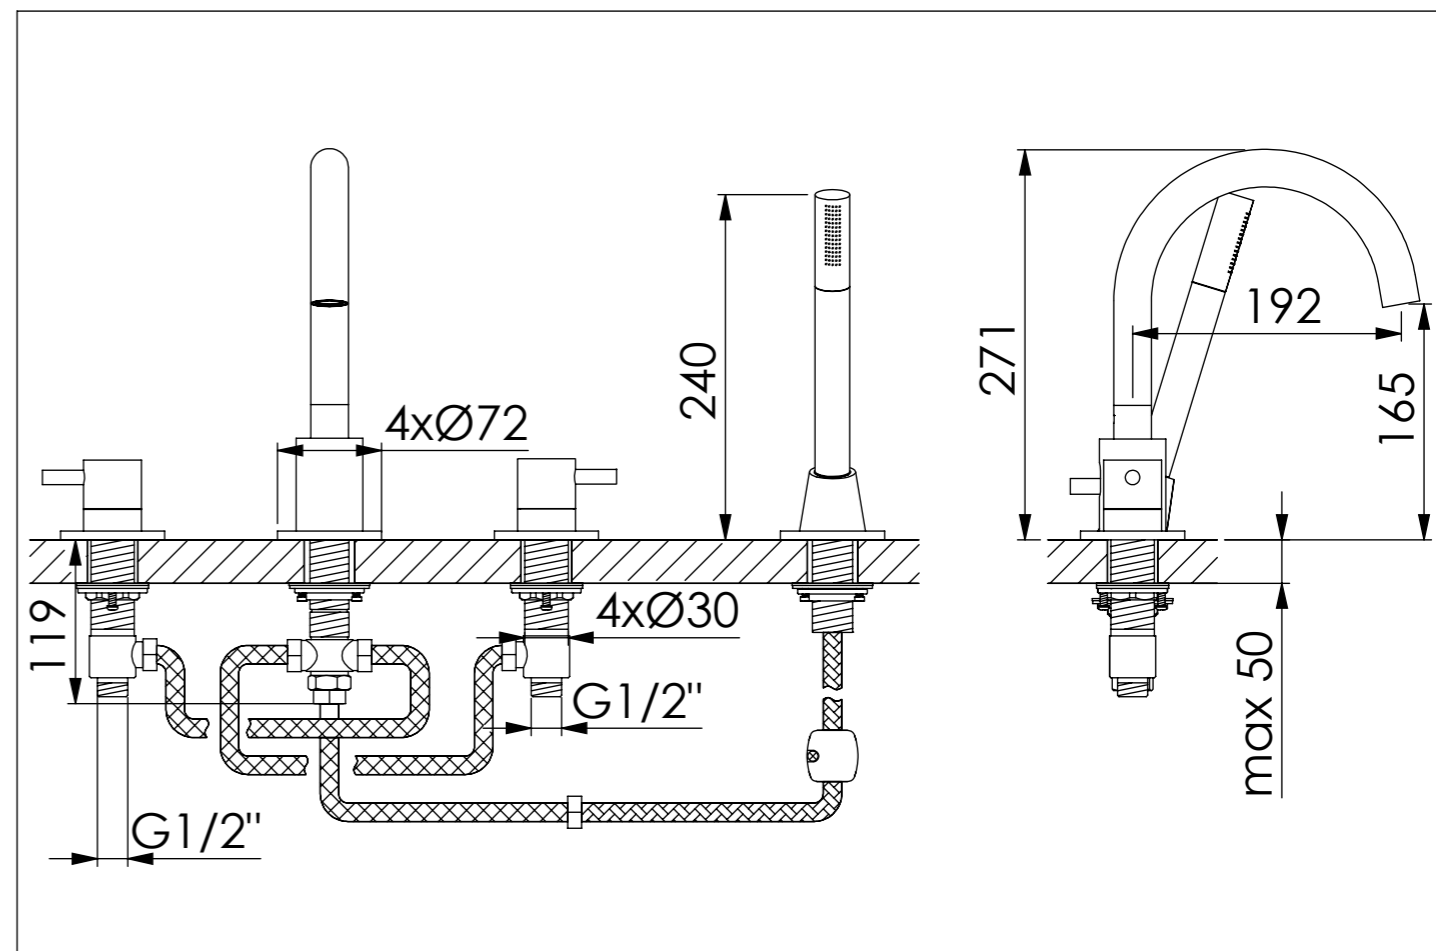

STEINBERG

4-LOCH WANNENRAND-ARMATUR

4-hole deck mounted bath mixer
Art.Nr. 100 2400 S

Installation / Installation

Technische Zeichnung / technical drawing

Explosionszeichnung / Exploded Drawing