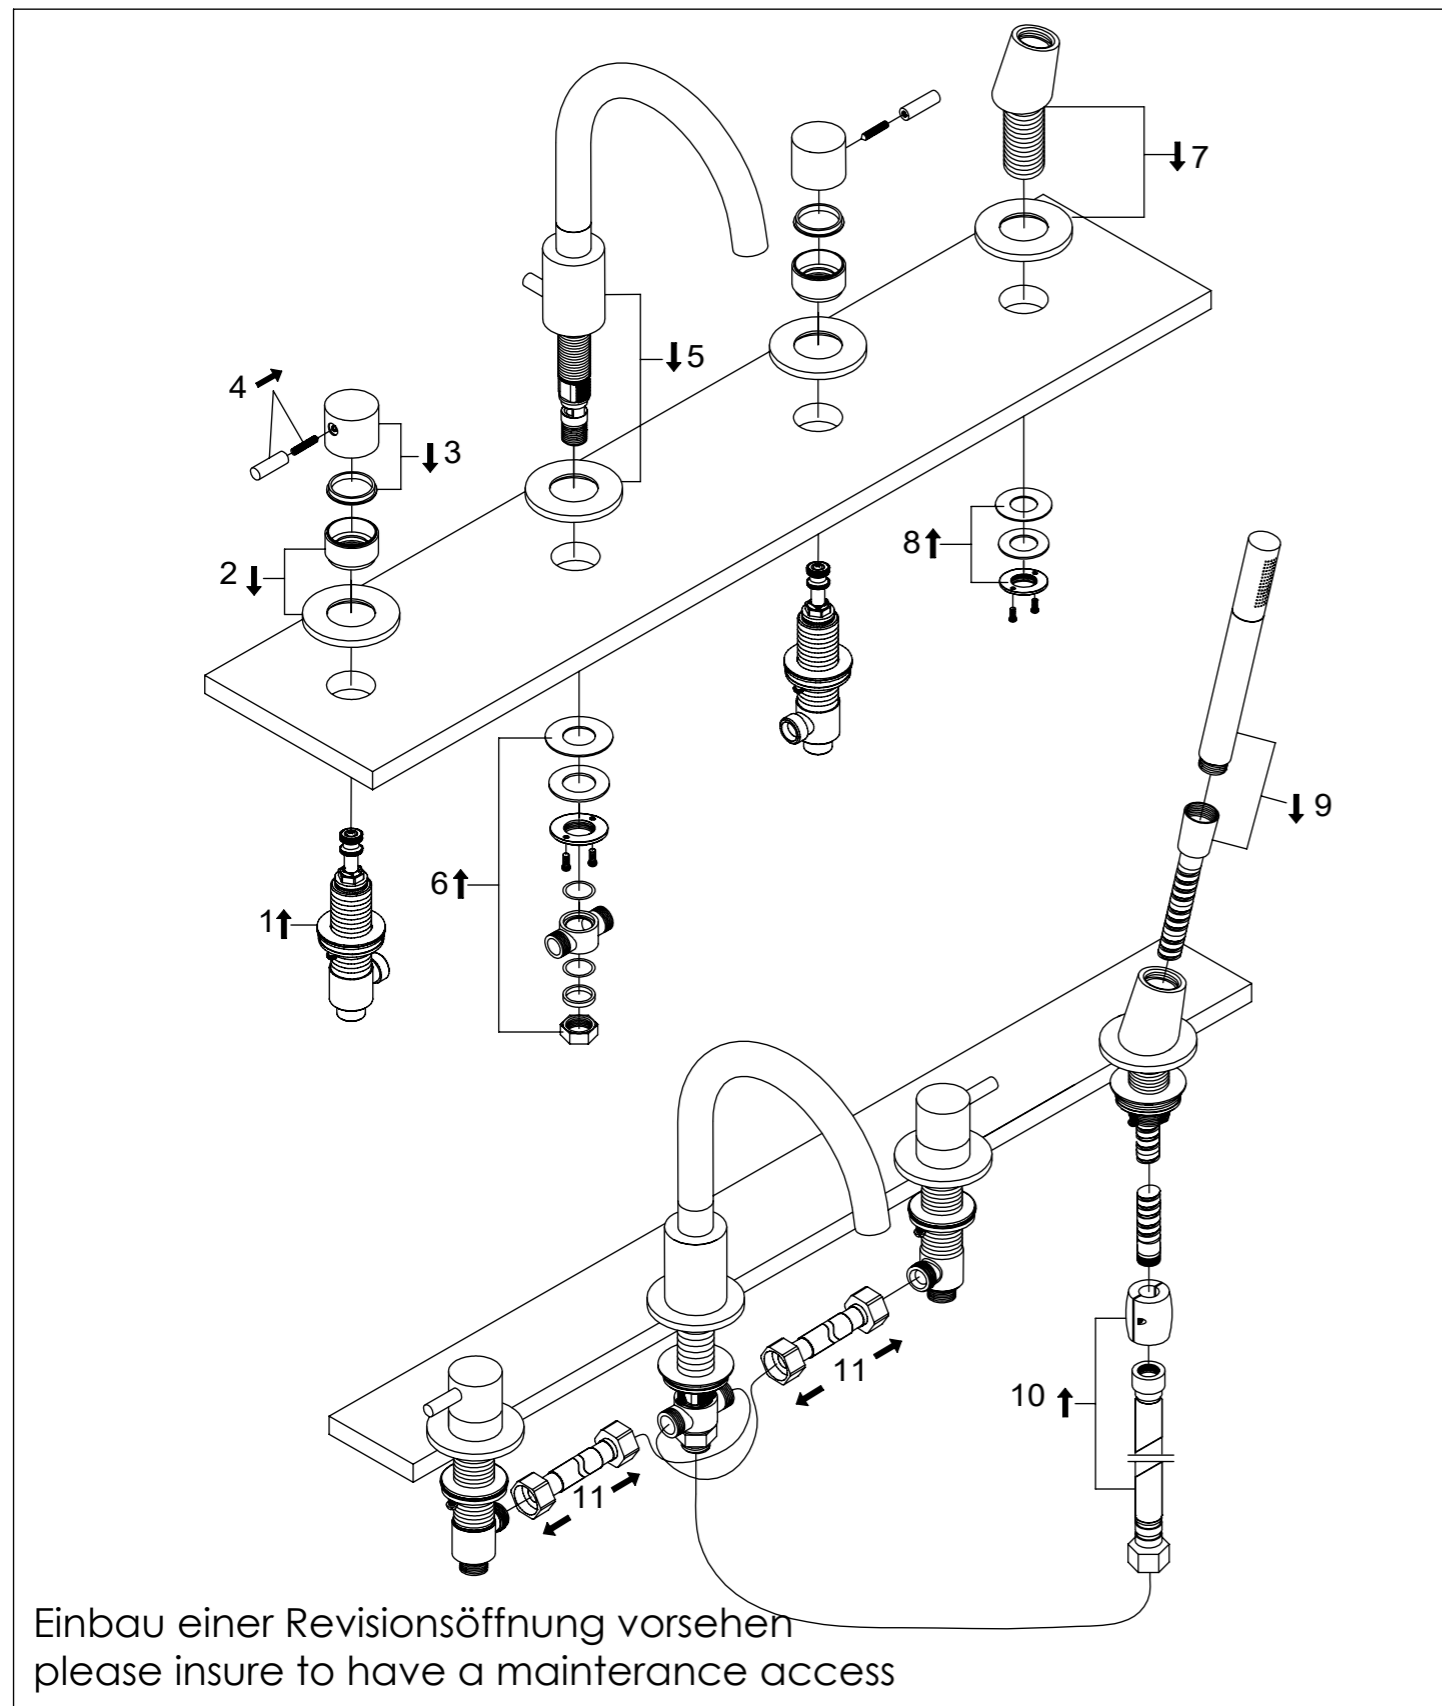

STEINBERG

4-LOCH WANNENRAND-ARMATUR

4-hole deck mounted bath mixer
Art.Nr. 100 2400 S

Installation / Installation

Technische Zeichnung / technical drawing

Explosionszeichnung / Exploded Drawing