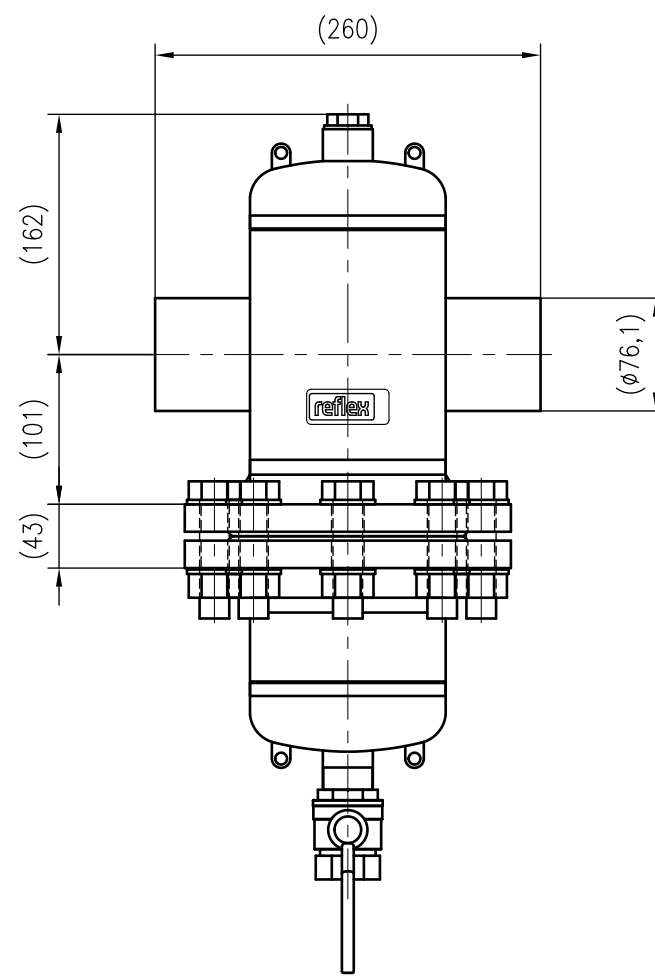

Side view

Front view

Isometric view

Top view

Unterliegt nicht dem Änderungsdienst/  
Not subject to change management

Maßstab/  
Scale: 1:5

Format/  
Size: A3

Revision  
23.06.2016

Exdirt D76.1R – 8252210

A3