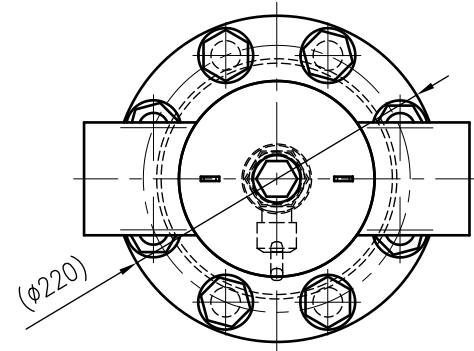

Side view

Front view

Isometric view

Top view

Unterliegt nicht dem Änderungsdienst/  
Not subject to change management

Maßstab/  
Scale: 1:5

Format/  
Size: A3

Revision  
23.06.2016

Exdirt D76.1R – 8252210

A3