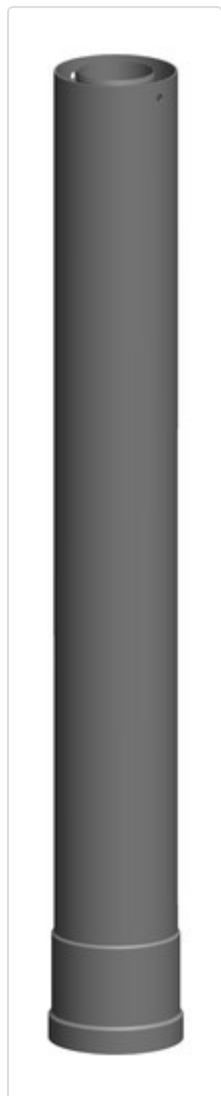

Datenblatt für Artikel 621458

AT Verlängerung Dachhochführung DN80/125 schwarz Aufbaulänge 955mm

STAMMDATEN

Artikel-Typ	Produkt
GTIN	4250190611463
Einheit Inhalt	Stück
Einheit Bestellung	Stück
Mindestbestellmenge	1.00000 Stück
Bestellschritt	1.00000 Stück
Ursprungsland	DE
Zolltarifnummer	39174000

Datenblatt für Artikel 621458

LOGISTISCHE DATEN (INKL. GRUNDVERPACKUNG)

Breite	1030.00000 mm
Höhe	140.00000 mm
Tiefe	150.00000 mm
Gewicht	1.77000 kg

BESCHREIBUNG

Verlängerung Dachhochführung DN80/125
schwarz Aufbaulänge 955mm
T120 H1 W 2 O00 LI E U1
KONZENTRISCHE - ABGASSYSTEME
AT Verlängerung Dachhochführung
DN80/125 schwarz Aufbaulänge 955mm

Datenblatt für Artikel 621458

BILDER