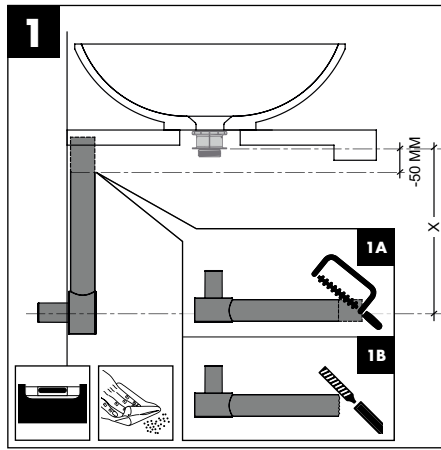

cleanFlow MONTAGE FLÄCHENWASCHTISCH

FITTING INSTRUCTION WASHBASIN // INSTRUCTONS DE MONTAGE PLAN DE TOILETTE // MONTAGEAANWIJZING WASTAFEL // ISTRUZIONI DI MONTAGGIO LAVABO // MONTAJ TALIMATI LAVABO

cleanFlow MONTAGE AUFSATZWASCHTISCHE

FITTING INSTRUCTION WASHBASIN SIT ON VESSEL // INSTRUCTONS DE MONTAGE VASQUE À POSER // MONTAGEAANWIJZING OPZET-
WASKOM // ISTRUZIONI DI MONTAGGIO LAVABO D'APPOGGIO // MONTAJ TALIMATI ÇANAK LAVABO

cleanFlow Plus ABLAUFABDECKUNG FÜR STAUFUNKTION

LÄNGEN ROHRE I EINBAUMASSE

PIPE LENGTH I INSTALLATION DIMENSIONS // LONGUEUR DES TUBES / DIMENSIONS D'INSTALLATION // BUISLENGTE I INSTALLATIEAFMETINGEN // LUNGHEZZA DEL TUBO I DIMENSIONI DI INSTALLAZIONE// BORU UZUNLUĞU I KURULUM BOYUTLARI