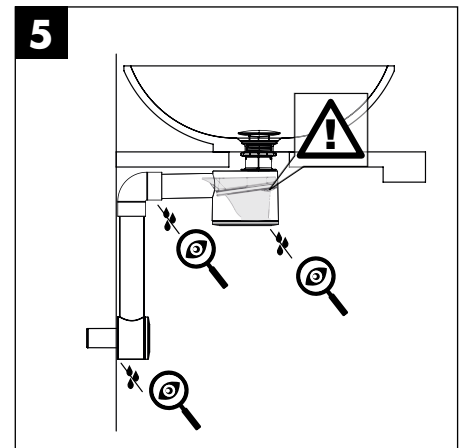

cleanFlow MONTAGE AUFSATZWASCHTISCHE

FITTING INSTRUCTION WASHBASIN SIT ON VESSEL // INSTRUCTONS DE MONTAGE VASQUE À POSER // MONTAGEAANWIJZING OPZET-
WASKOM // ISTRUZIONI DI MONTAGGIO LAVABO D'APPOGGIO // MONTAJ TALIMATI ÇANAK LAVABO