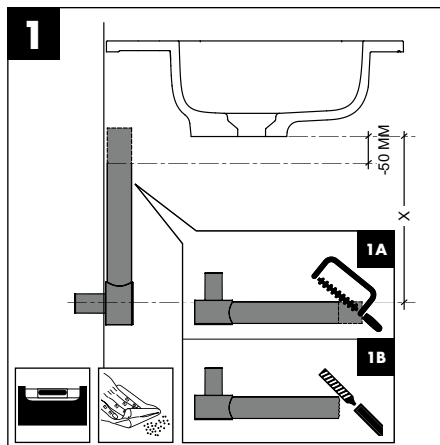

cleanFlow MONTAGE FLÄCHENWASCHTISCH

FITTING INSTRUCTION WASHBASIN // INSTRUCTONS DE MONTAGE PLAN DE TOILETTE // MONTAGEAANWIJZING WASTAFEL // ISTRUZIONI DI MONTAGGIO LAVABO // MONTAJ TALIMATI LAVABO

cleanFlow MONTAGE AUFSATZWASCHTISCHE

FITTING INSTRUCTION WASHBASIN SIT ON VESSEL // INSTRUCTONS DE MONTAGE VASQUE À POSER // MONTAGEAANWIJZING OPZET-
WASKOM // ISTRUZIONI DI MONTAGGIO LAVABO D'APPOGGIO // MONTAJ TALIMATI ÇANAK LAVABO

cleanFlow Plus ABLAUFABDECKUNG FÜR STAUFUNKTION

LÄNGEN ROHRE I EINBAUMASSE

PIPE LENGTH I INSTALLATION DIMENSIONS // LONGUEUR DES TUBES / DIMENSIONS D'INSTALLATION // BUISLENGTE I INSTALLATIEAFMETINGEN // LUNGHEZZA DEL TUBO I DIMENSIONI DI INSTALLAZIONE// BORU UZUNLUĞU I KURULUM BOYUTLARI