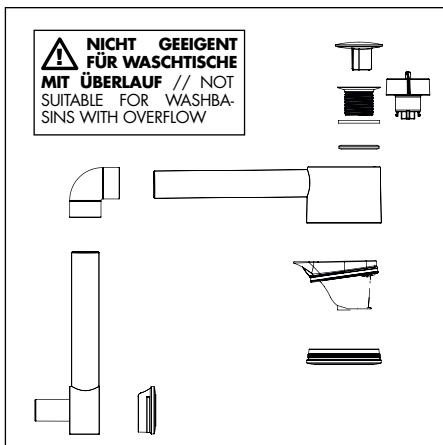

MONTAGE- UND BEDIENUNGSANLEITUNG

FITTING INSTRUCTIONS

INSTRUCTIONS DE MONTAGE

MONTAGEAANWIJZING

ISTRUZIONI DI MONTAGGIO

MONTAJ TALIMATI

burgbad GmbH, Grafenberg,
Morsbacher Str. 15, D-91171 Greding
T +49 (0) 84 63-901-0
info@burgbad.com, www.burgbad.com

cleanFlow MONTAGE FLÄCHENWASCHTISCH

FITTING INSTRUCTION WASHBASIN // INSTRUCTONS DE MONTAGE PLAN DE TOILETTE // MONTAGEAANWIJZING WASTAFEL // ISTRUZIONI DI MONTAGGIO LAVABO // MONTAJ TALIMATI LAVABO

cleanFlow MONTAGE AUFSATZWASCHTISCHE

FITTING INSTRUCTION WASHBASIN SIT ON VESSEL // INSTRUCTONS DE MONTAGE VASQUE À POSER // MONTAGEAANWIJZING OPZET-
WASKOM // ISTRUZIONI DI MONTAGGIO LAVABO D'APPOGGIO // MONTAJ TALIMATI ÇANAK LAVABO

cleanFlow Plus ABLAUFABDECKUNG FÜR STAUFUNKTION

LÄNGEN ROHRE I EINBAUMASSE

PIPE LENGTH I INSTALLATION DIMENSIONS // LONGUEUR DES TUBES / DIMENSIONS D'INSTALLATION // BUISLENGTE I INSTALLATIEAFMETINGEN // LUNGHEZZA DEL TUBO I DIMENSIONI DI INSTALLAZIONE// BORU UZUNLUĞU I KURULUM BOYUTLARI