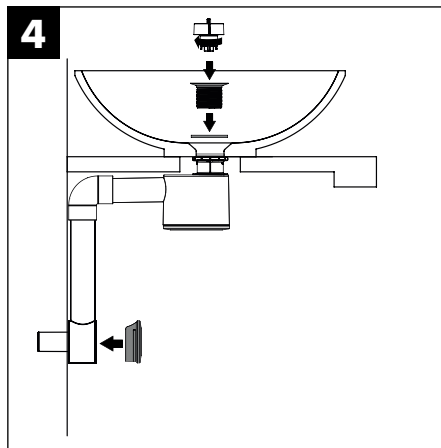

cleanFlow MONTAGE FLÄCHENWASCHTISCH

FITTING INSTRUCTION WASHBASIN // INSTRUCTONS DE MONTAGE PLAN DE TOILETTE // MONTAGEAANWIJZING WASTAFEL // ISTRUZIONI DI MONTAGGIO LAVABO // MONTAJ TALIMATI LAVABO

cleanFlow MONTAGE AUFSATZWASCHTISCHE

FITTING INSTRUCTION WASHBASIN SIT ON VESSEL // INSTRUCTONS DE MONTAGE VASQUE À POSER // MONTAGEAANWIJZING OPZET-
WASKOM // ISTRUZIONI DI MONTAGGIO LAVABO D'APPOGGIO // MONTAJ TALIMATI ÇANAK LAVABO

cleanFlow Plus ABLAUFABDECKUNG FÜR STAUFUNKTION