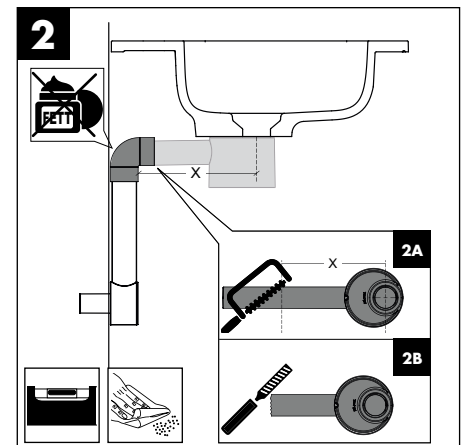

cleanFlow MONTAGE FLÄCHENWASCHTISCH

FITTING INSTRUCTION WASHBASIN // INSTRUCTONS DE MONTAGE PLAN DE TOILETTE // MONTAGEAANWIJZING WASTAFEL // ISTRUZIONI DI MONTAGGIO LAVABO // MONTAJ TALIMATI LAVABO

cleanFlow MONTAGE AUFSATZWASCHTISCHE

FITTING INSTRUCTION WASHBASIN SIT ON VESSEL // INSTRUCTONS DE MONTAGE VASQUE À POSER // MONTAGEAANWIJZING OPZET-
WASKOM // ISTRUZIONI DI MONTAGGIO LAVABO D'APPOGGIO // MONTAJ TALIMATI ÇANAK LAVABO

cleanFlow Plus ABLAUFABDECKUNG FÜR STAUFUNKTION