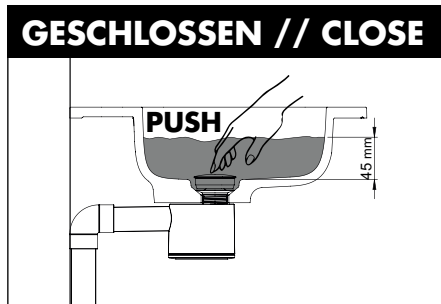

cleanFlow Plus ABLAUFABDECKUNG FÜR STAUFUNKTION

DRAIN COVER FOR STORAGE FUNCTION // ICOUVERCLE D'ÉCOULEMENT POUR FONCTION DE RANGEMENT // AFDRUIPDEKSEL VOOR OPSLAGFUNCTIE // COPERCHIO DI SCARICONE DI STOCCAGGIO // DEPOLAMA İŞLEVI İÇİN TAHLIYE KAPAĞI