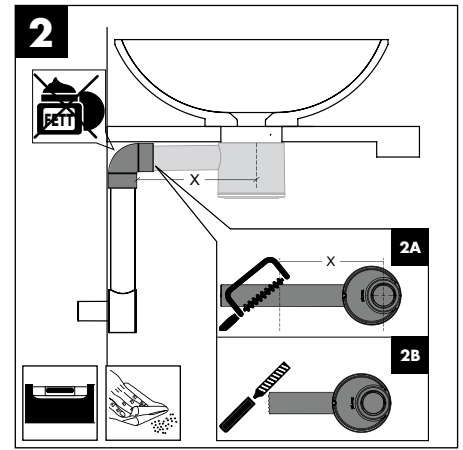

cleanFlow MONTAGE FLÄCHENWASCHTISCH

FITTING INSTRUCTION WASHBASIN // INSTRUCTONS DE MONTAGE PLAN DE TOILETTE // MONTAGEAANWIJZING WASTAFEL // ISTRUZIONI DI MONTAGGIO LAVABO // MONTAJ TALIMATI LAVABO

cleanFlow MONTAGE AUFSATZWASCHTISCHE

FITTING INSTRUCTION WASHBASIN SIT ON VESSEL // INSTRUCTONS DE MONTAGE VASQUE À POSER // MONTAGEAANWIJZING OPZET-
WASKOM // ISTRUZIONI DI MONTAGGIO LAVABO D'APPOGGIO // MONTAJ TALIMATI ÇANAK LAVABO

cleanFlow Plus ABLAUFABDECKUNG FÜR STAUFUNKTION