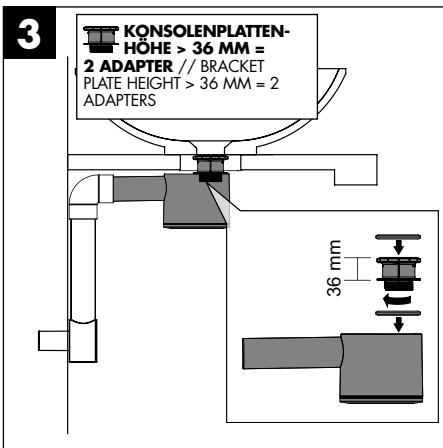

cleanFlow MONTAGE AUFSATZWASCHTISCHE

FITTING INSTRUCTION WASHBASIN SIT ON VESSEL // INSTRUCTONS DE MONTAGE VASQUE À POSER // MONTAGEAANWIJZING OPZET-
WASKOM // ISTRUZIONI DI MONTAGGIO LAVABO D'APPOGGIO // MONTAJ TALIMATI ÇANAK LAVABO