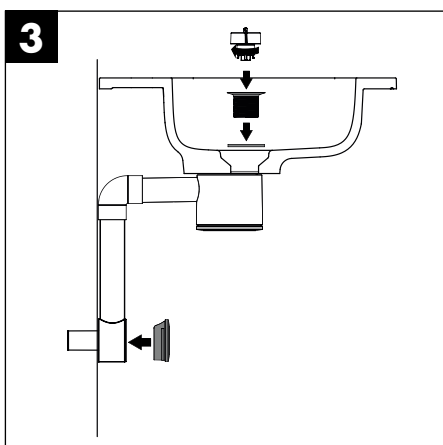

cleanFlow MONTAGE FLÄCHENWASCHTISCH

FITTING INSTRUCTION WASHBASIN // INSTRUCTONS DE MONTAGE PLAN DE TOILETTE // MONTAGEAANWIJZING WASTAFEL // ISTRUZIONI DI MONTAGGIO LAVABO // MONTAJ TALIMATI LAVABO

cleanFlow MONTAGE AUFSATZWASCHTISCHE

FITTING INSTRUCTION WASHBASIN SIT ON VESSEL // INSTRUCTONS DE MONTAGE VASQUE À POSER // MONTAGEAANWIJZING OPZET-
WASKOM // ISTRUZIONI DI MONTAGGIO LAVABO D'APPOGGIO // MONTAJ TALIMATI ÇANAK LAVABO

cleanFlow Plus ABLAUFABDECKUNG FÜR STAUFUNKTION