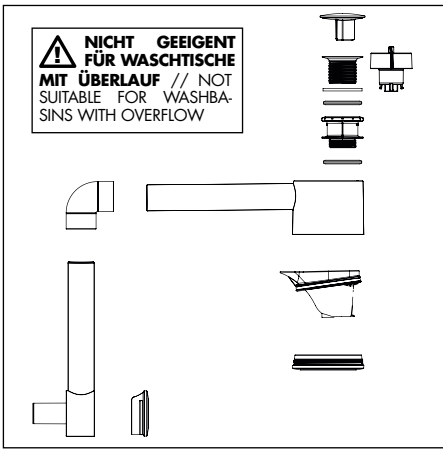

MONTAGE- UND BEDIENUNGSANLEITUNG

FITTING INSTRUCTIONS

INSTRUCTIONS DE MONTAGE

MONTAGEAANWIJZING

ISTRUZIONI DI MONTAGGIO

MONTAJ TALIMATI

burgbad GmbH, Grafenberg,
Morsbacher Str. 15, D-91171 Greding
T +49 (0) 84 63-901-0
info@burgbad.com, www.burgbad.com

cleanFlow MONTAGE FLÄCHENWASCHTISCH

FITTING INSTRUCTION WASHBASIN // INSTRUCTONS DE MONTAGE PLAN DE TOILETTE // MONTAGEAANWIJZING WASTAFEL // ISTRUZIONI DI MONTAGGIO LAVABO // MONTAJ TALIMATI LAVABO

cleanFlow MONTAGE AUFSATZWASCHTISCHE

FITTING INSTRUCTION WASHBASIN SIT ON VESSEL // INSTRUCTONS DE MONTAGE VASQUE À POSER // MONTAGEAANWIJZING OPZET-
WASKOM // ISTRUZIONI DI MONTAGGIO LAVABO D'APPOGGIO // MONTAJ TALIMATI ÇANAK LAVABO

cleanFlow Plus ABLAUFABDECKUNG FÜR STAUFUNKTION