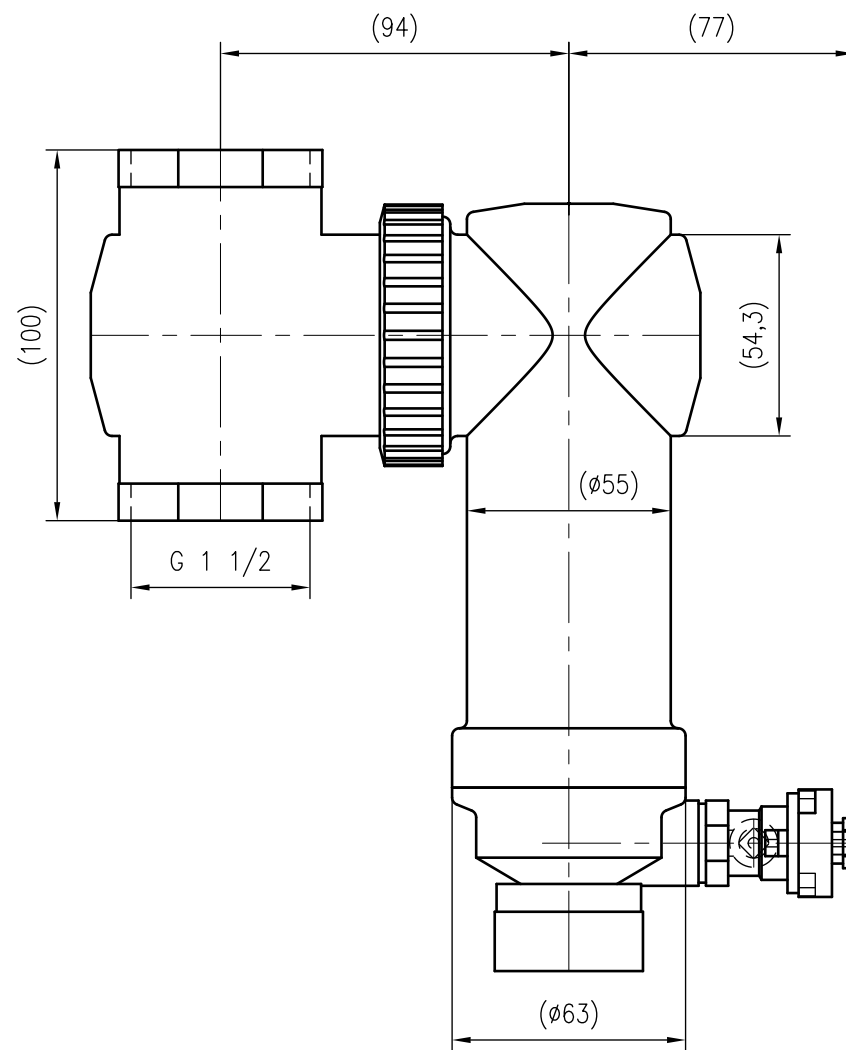

Side view

Front view

Isometric view

Top view

Unterliegt nicht dem Änderungsdienst/ Not subject to change management		Maßstab/ Scale: 1:2	Format/ Size: A3
Revision 17.06.2019	Exdirt DT11 2 – 9257350		