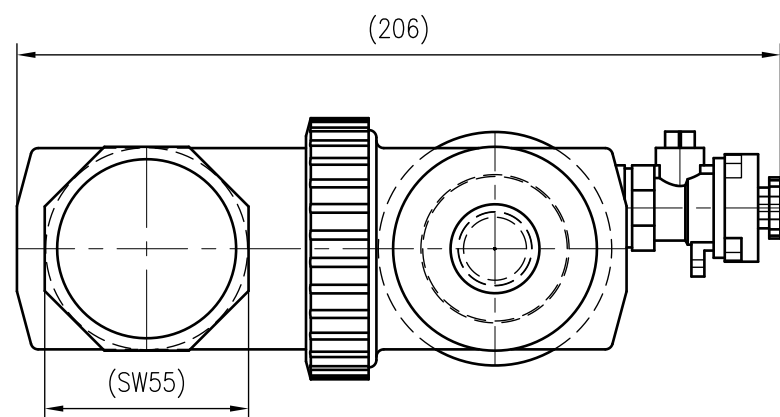

Side view

Front view

Isometric view

Top view

Unterliegt nicht dem Änderungsdienst/ Not subject to change management		Maßstab/ Scale: 1:2	Format/ Size: A3
Revision 17.06.2019	Exdirt DT11 2 – 9257350		