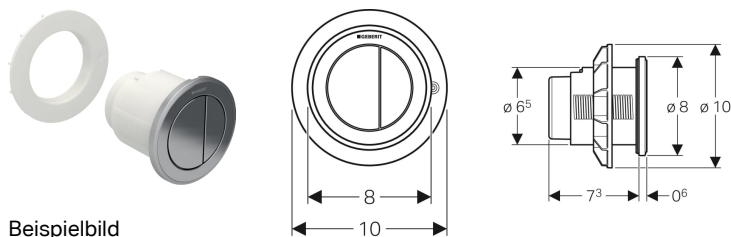

Geberit Typ 10 Fernbetätigung pneumatisch, für 2-Mengen-Spülung, Möbeldrücker

Beispielbild

Verwendungszwecke

- Für Badmöbel
- Für Delta UP-Spülkästen 12 cm
- Für Sigma UP-Spülkästen 12 cm
- Für Omega UP-Spülkästen 12 cm
- Für Kappa UP-Spülkästen 15 cm
- Für AP140 AP-Spülkästen

Eigenschaften

- Bauform rund
- Mit Geberit Betätigungsplatten für 1-Mengen-Spülung, 2-Mengen-Spülung und Spül-Stopp-Spülung oder Geberit Abdeckplatte kombinierbar

Technische Daten

Betätigungskraft | < 25 N

Lieferumfang

- Drücker
- Heber pneumatisch
- Pneumatikschlauch Länge 2 m
- Befestigungsmaterial

Art.-Nr.	Farbe / Oberfläche	Werkstoff	VE1	VE2
116.057.KK.1	Rosette und Tasten: weiß Designring: vergoldet	Kunststoff	1 St.	10 St.