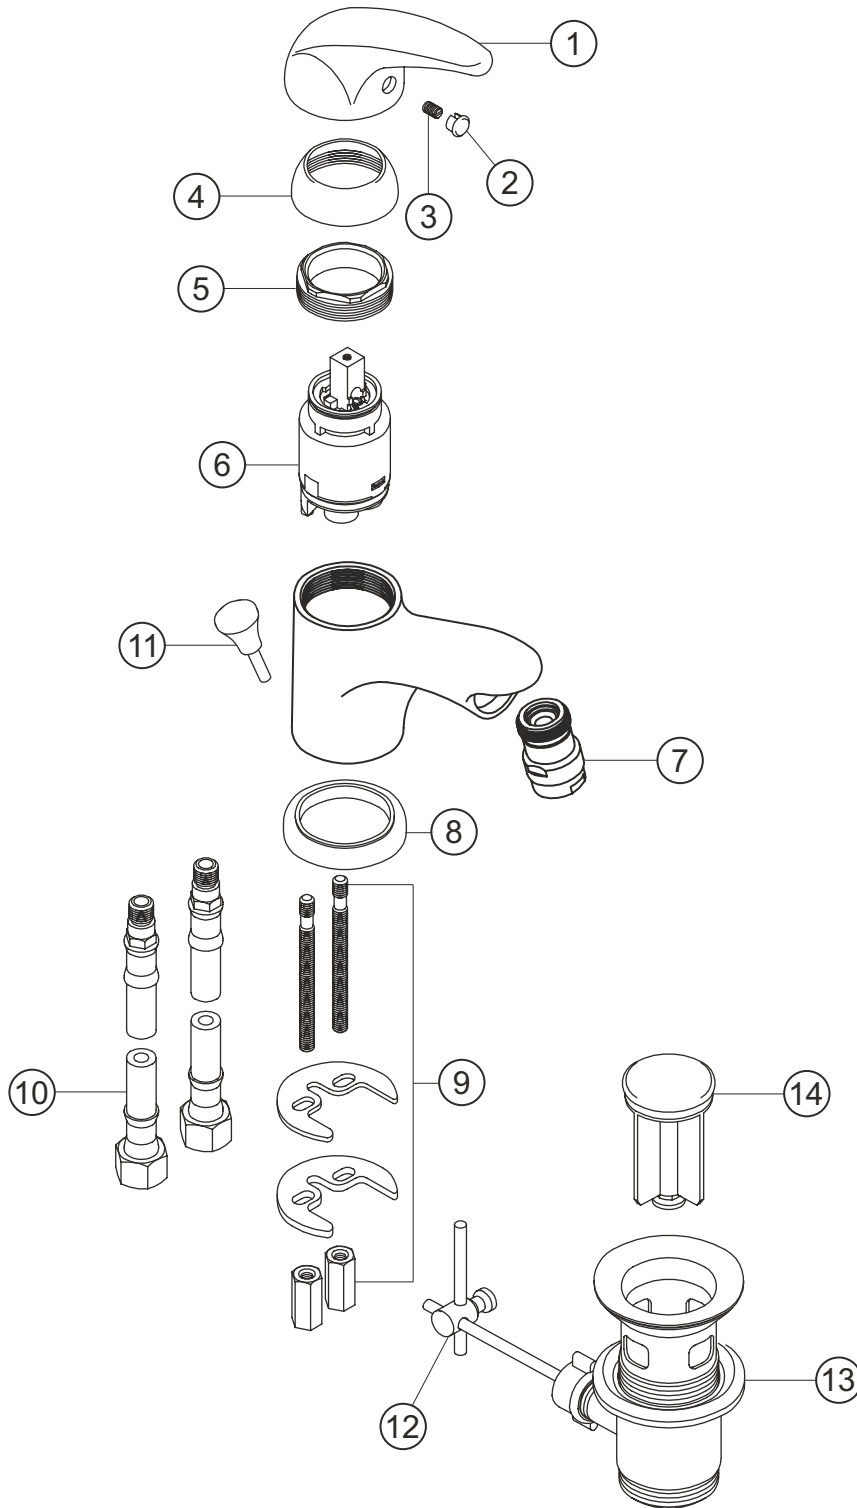

LARGO
Bidet-Einlochbatterie
chrom
52.143600.1.01

herzbach

LARGO**Bidet-Einlochbatterie**

chrom

52.143600.1.01**Ersatzteilliste**

| Pos. | Beschreibung | Art.-Nr. | Preisgruppe | VE |
|-------------|-----------------------------|-----------------|--------------------|-----------|
| 1 | Griffhebel | 80.432400.1.01 | 7 | 1 |
| 2 | Griffstopfen | 80.136800.1.09 | 1 | 1 |
| 3 | Inbussschraube | 80.138122.1.09 | 1 | 1 |
| 4 | Glockenkappe | 80.075500.1.01 | 2 | 1 |
| 5 | Konerring | 80.500000.1.09 | 2 | 1 |
| 6 | Kartusche | 80.195300.1.09 | 7 | 1 |
| 7 | Perlator | 80.060100.1.01 | 5 | 1 |
| 8 | Zierring | 80.260700.1.01 | 2 | 1 |
| 9 | Befestigung | 80.209400.1.09 | 3 | 1 |
| 10 | Flexibler Anschlussschlauch | 80.037700.1.09 | 4 | 1 |
| 11 | Zugstange | 80.104700.1.01 | 5 | 1 |
| 12 | Ablaufgarnitur | 80.031800.1.01 | 6 | 1 |
| 13 | Gelenk | 80.060200.1.01 | 2 | 1 |
| 14 | Ablaufstopfen | 80.200800.1.01 | 4 | 1 |