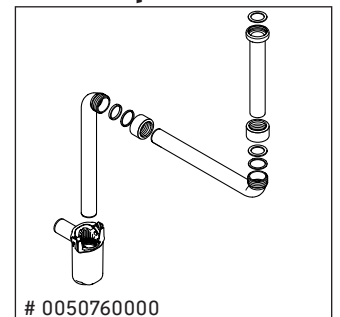

White Tulip # WT 4982 L/M/R

Montageanleitung

| W mm | X mm |
|---------|---------|
| 120 | 780 |

White Tulip # 236243

| W mm | X mm |
|---------|---------|
| 120 | 780 |

White Tulip # 236243

Verwendungshinweise

Technische Verbesserungen und optische Veränderungen an den abgebildeten Produkten behalten wir uns vor.

White Tulip # WT 4982 L/M/R

Montageanleitung

Verwendungshinweise

Die Badmöbelserie entspricht den gültigen Normen und Richtlinien zum Zeitpunkt der Auslieferung und ist für den Einsatz in Bädern konzipiert. Eine direkte Benetzung mit Wasser z. B. beim Duschen ist zu vermeiden.