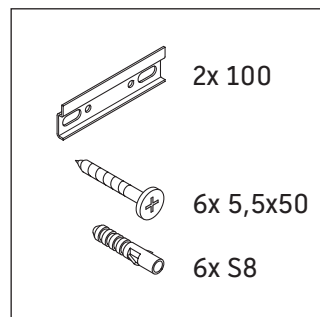

White Tulip # WT 4982 L/M/R

Montageanleitung

Verwendungshinweise

Die Badmöbelserie entspricht den gültigen Normen und Richtlinien zum Zeitpunkt der Auslieferung und ist für den Einsatz in Bädern konzipiert. Eine direkte Benetzung mit Wasser z. B. beim Duschen ist zu vermeiden.

Technische Verbesserungen und optische Veränderungen an den abgebildeten Produkten behalten wir uns vor.