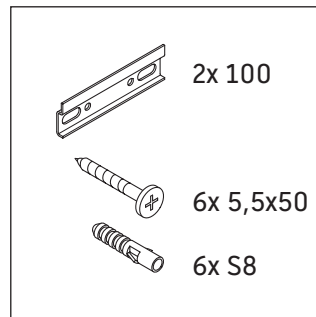

White Tulip # WT 4982 L/M/R

Montageanleitung

| W mm | X mm |
|---------|---------|
| 120 | 780 |

White Tulip # 236243

| W mm | X mm |
|---------|---------|
| 120 | 780 |

White Tulip # 236243

Verwendungshinweise