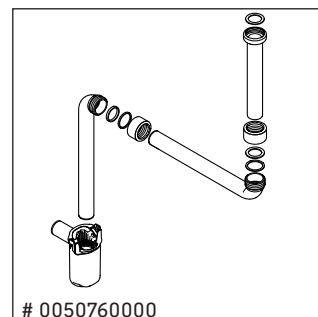

White Tulip # WT 4982 L/M/R

Montageanleitung

| W mm | X mm |
|---------|---------|
| 120 | 780 |

White Tulip # 236243

| W mm | X mm |
|---------|---------|
| 120 | 780 |

White Tulip # 236243

Verwendungshinweise

Technische Verbesserungen und optische Veränderungen an den abgebildeten Produkten behalten wir uns vor.

White Tulip # WT 4982 L/M/R

Montageanleitung

Verwendungshinweise

Die Badmöbelserie entspricht den gültigen Normen und Richtlinien zum Zeitpunkt der Auslieferung und ist für den Einsatz in Bädern konzipiert. Eine direkte Benetzung mit Wasser z. B. beim Duschen ist zu vermeiden.