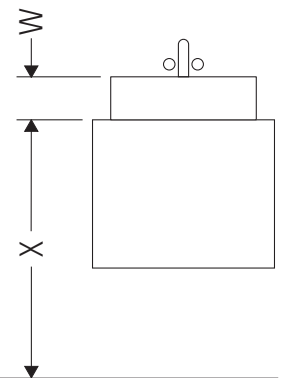

White Tulip # WT 4982 L/M/R

Montageanleitung

| W mm | X mm |
|---------|---------|
| 120 | 780 |

White Tulip # 236243

| W mm | X mm |
|---------|---------|
| 120 | 780 |

White Tulip # 236243

Verwendungshinweise

Technische Verbesserungen und optische Veränderungen an den abgebildeten Produkten behalten wir uns vor.

White Tulip # WT 4982 L/M/R

Montageanleitung

Verwendungshinweise

Die Badmöbelserie entspricht den gültigen Normen und Richtlinien zum Zeitpunkt der Auslieferung und ist für den Einsatz in Bädern konzipiert. Eine direkte Benetzung mit Wasser z. B. beim Duschen ist zu vermeiden.