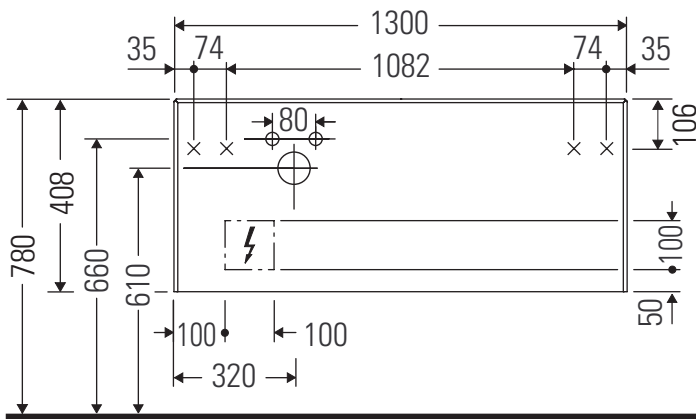

White Tulip # WT 4982 L/M/R

Montageanleitung

| W mm | X mm |
|---------|---------|
| 120 | 780 |

White Tulip # 236243

| W mm | X mm |
|---------|---------|
| 120 | 780 |

White Tulip # 236243

Verwendungshinweise

Technische Verbesserungen und optische Veränderungen an den abgebildeten Produkten behalten wir uns vor.

White Tulip # WT 4982 L/M/R

Montageanleitung

Verwendungshinweise

Die Badmöbelserie entspricht den gültigen Normen und Richtlinien zum Zeitpunkt der Auslieferung und ist für den Einsatz in Bädern konzipiert. Eine direkte Benetzung mit Wasser z. B. beim Duschen ist zu vermeiden.