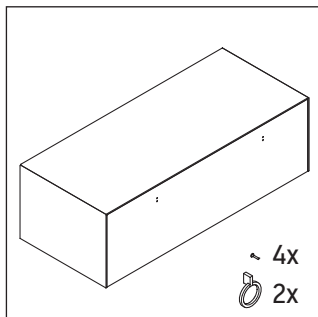

White Tulip # WT 4982 L/M/R

Montageanleitung

Verwendungshinweise

Die Badmöbelserie entspricht den gültigen Normen und Richtlinien zum Zeitpunkt der Auslieferung und ist für den Einsatz in Bädern konzipiert. Eine direkte Benetzung mit Wasser z. B. beim Duschen ist zu vermeiden.

Technische Verbesserungen und optische Veränderungen an den abgebildeten Produkten behalten wir uns vor.