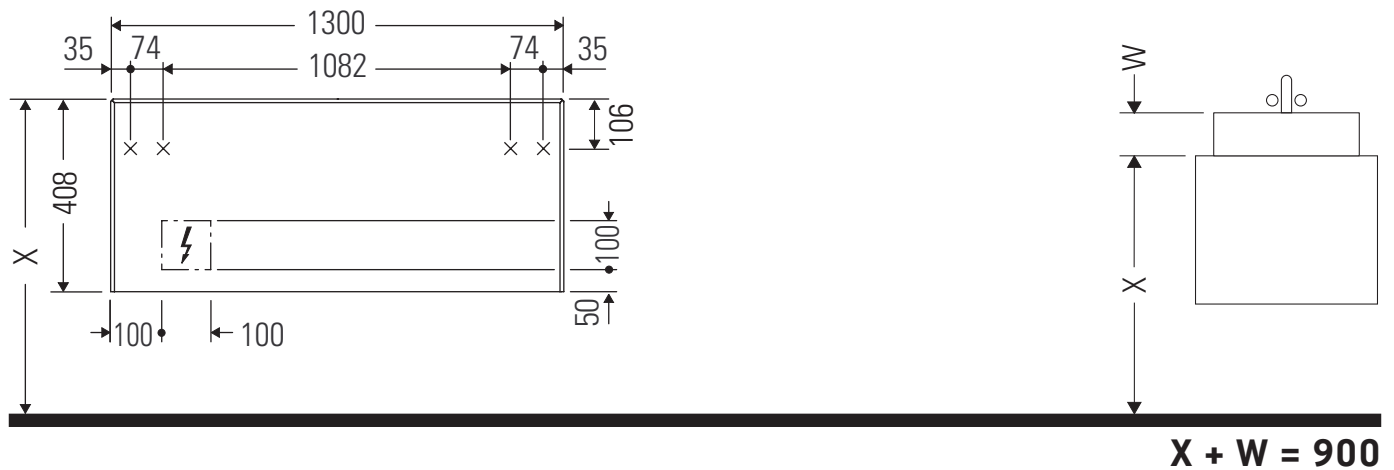

White Tulip # WT 4982 L/M/R

Montageanleitung

| W mm | X mm |
|---------|---------|
| 120 | 780 |

White Tulip # 236243

| W mm | X mm |
|---------|---------|
| 120 | 780 |

White Tulip # 236243

Verwendungshinweise

Technische Verbesserungen und optische Veränderungen an den abgebildeten Produkten behalten wir uns vor.

White Tulip # WT 4982 L/M/R

Montageanleitung

Verwendungshinweise

Die Badmöbelserie entspricht den gültigen Normen und Richtlinien zum Zeitpunkt der Auslieferung und ist für den Einsatz in Bädern konzipiert. Eine direkte Benetzung mit Wasser z. B. beim Duschen ist zu vermeiden.