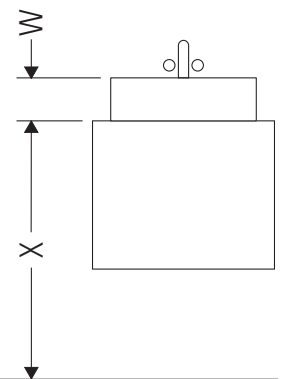

White Tulip # WT 4982 L/M/R

Montageanleitung

| W mm | X mm |
|---------|---------|
| 120 | 780 |

White Tulip # 236243

| W mm | X mm |
|---------|---------|
| 120 | 780 |

White Tulip # 236243

Verwendungshinweise

Technische Verbesserungen und optische Veränderungen an den abgebildeten Produkten behalten wir uns vor.

White Tulip # WT 4982 L/M/R

Montageanleitung

Verwendungshinweise

Die Badmöbelserie entspricht den gültigen Normen und Richtlinien zum Zeitpunkt der Auslieferung und ist für den Einsatz in Bädern konzipiert. Eine direkte Benetzung mit Wasser z. B. beim Duschen ist zu vermeiden.