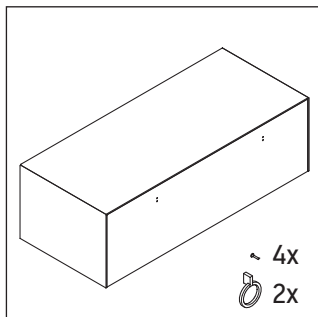

White Tulip # WT 4982 L/M/R

Montageanleitung

| W mm | X mm |
|---------|---------|
| 120 | 780 |

White Tulip # 236243

| W mm | X mm |
|---------|---------|
| 120 | 780 |

White Tulip # 236243

Verwendungshinweise