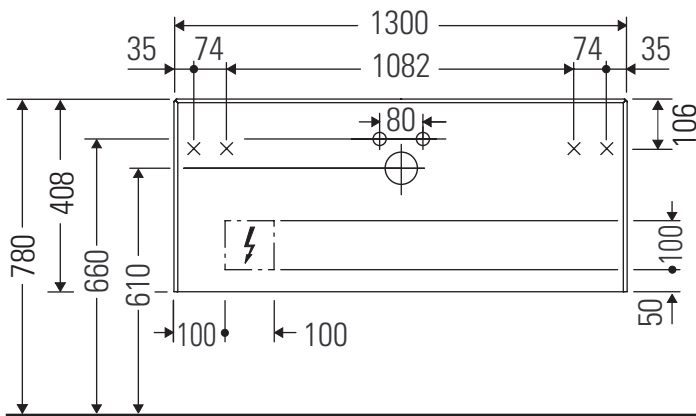

White Tulip # WT 4982 L/M/R

Montageanleitung

| W mm | X mm |
|---------|---------|
| 120 | 780 |

White Tulip # 236243

| W mm | X mm |
|---------|---------|
| 120 | 780 |

White Tulip # 236243

Verwendungshinweise

Technische Verbesserungen und optische Veränderungen an den abgebildeten Produkten behalten wir uns vor.

White Tulip # WT 4982 L/M/R

Montageanleitung

Verwendungshinweise

Die Badmöbelserie entspricht den gültigen Normen und Richtlinien zum Zeitpunkt der Auslieferung und ist für den Einsatz in Bädern konzipiert. Eine direkte Benetzung mit Wasser z. B. beim Duschen ist zu vermeiden.