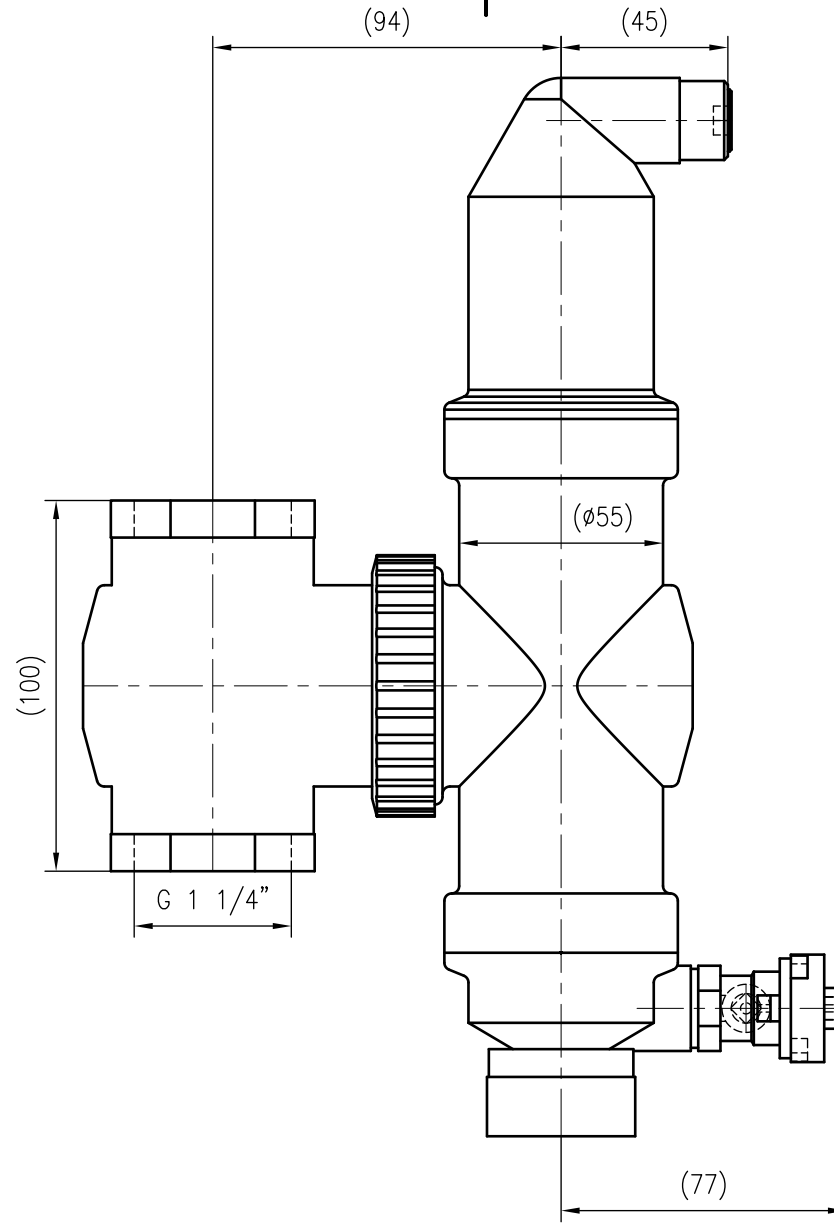

Side view

Front view

Isometric view

Top view

Unterliegt nicht dem Änderungsdienst/ Not subject to change management		Maßstab/ Scale: 1:2	Format/ Size: A3
Revision 17.06.2019	Extwin TWT 11 4M – 9257140		