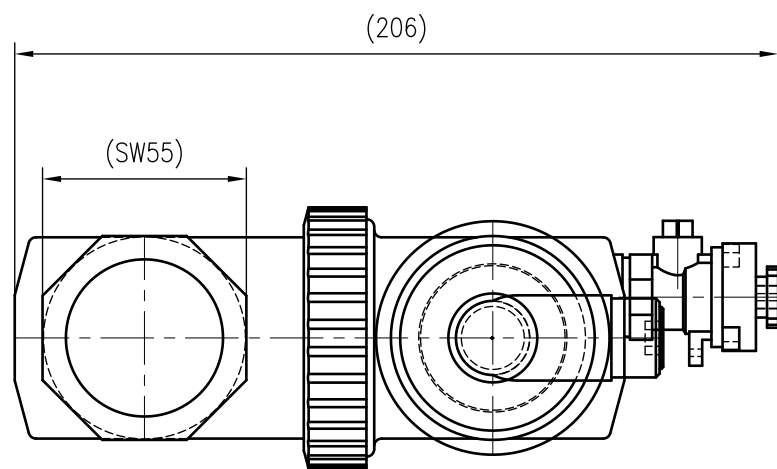

Side view

Front view

Isometric view

Top view

Unterliegt nicht dem Änderungsdienst/ Not subject to change management		Maßstab/ Scale: 1:2	Format/ Size: A3
Revision 17.06.2019	Extwin TWT 11 4M – 9257140		