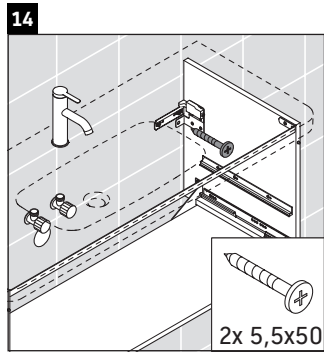

Order no. XB6078/19.01.1