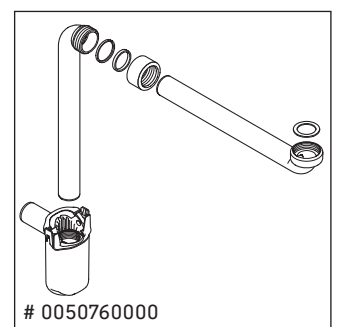

XBase

XB 6078

Montageanleitung

DuraStyle # 232012

Verwendungshinweise

Die Badmöbelserie entspricht den gültigen Normen und Richtlinien zum Zeitpunkt der Auslieferung und ist für den Einsatz in Bädern konzipiert. Eine direkte Benetzung mit Wasser z. B. beim Duschen ist zu vermeiden.

Technische Verbesserungen und optische Veränderungen an den abgebildeten Produkten behalten wir uns vor.

Order no. XB6078/19.01.1