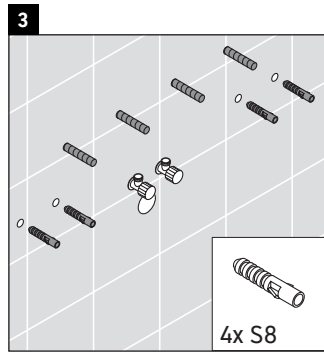

XBase

XB 6078

Montageanleitung

DuraStyle # 232012

Verwendungshinweise

Die Badmöbelserie entspricht den gültigen Normen und Richtlinien zum Zeitpunkt der Auslieferung und ist für den Einsatz in Bädern konzipiert. Eine direkte Benetzung mit Wasser z. B. beim Duschen ist zu vermeiden.

Technische Verbesserungen und optische Veränderungen an den abgebildeten Produkten behalten wir uns vor.

Order no. XB6078/19.01.1