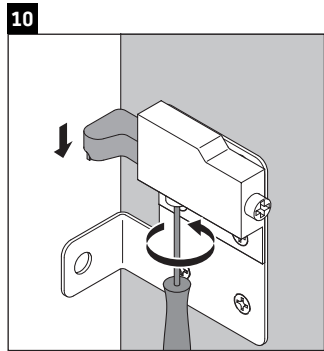

Order no. XB6078/19.01.1