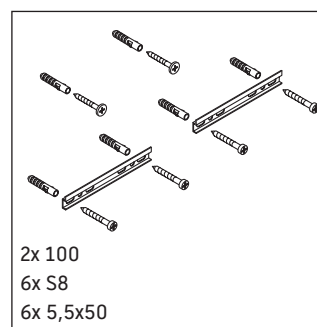

XBase

XB 6078

Montageanleitung

DuraStyle # 232012

Verwendungshinweise

Die Badmöbelserie entspricht den gültigen Normen und Richtlinien zum Zeitpunkt der Auslieferung und ist für den Einsatz in Bädern konzipiert. Eine direkte Benetzung mit Wasser z. B. beim Duschen ist zu vermeiden.

Technische Verbesserungen und optische Veränderungen an den abgebildeten Produkten behalten wir uns vor.

Order no. XB6078/19.01.1