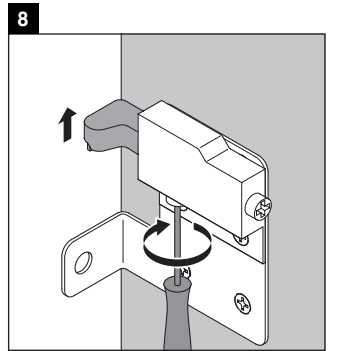

Order no. XB6078/19.01.1