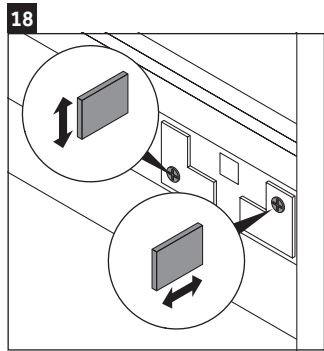

Order no. XB6078/19.01.1