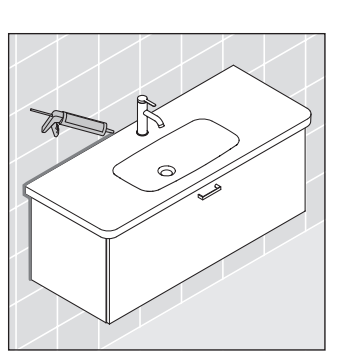

Order no. XB6078/19.01.1