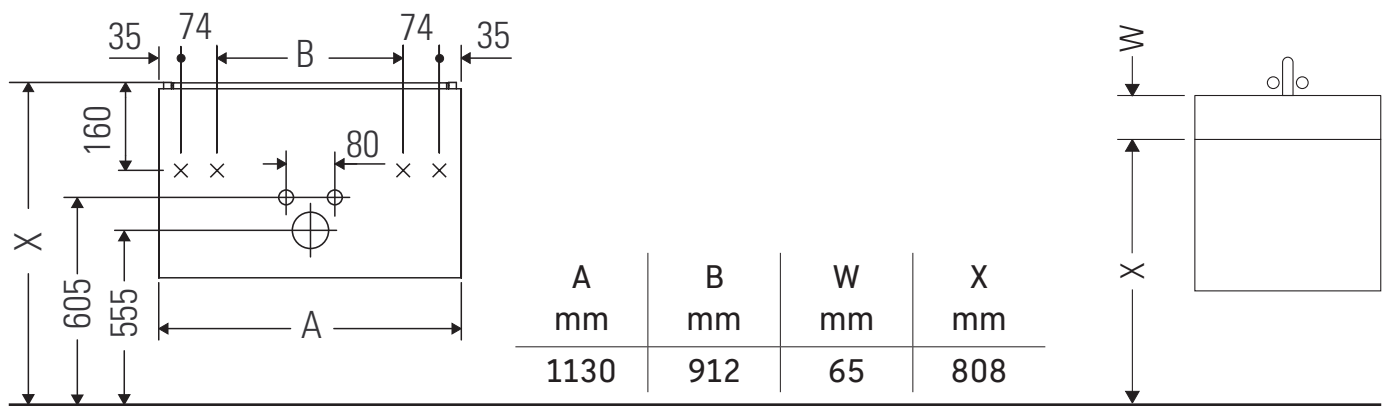

XBase

XB 6078

Montageanleitung

DuraStyle # 232012

Verwendungshinweise

Die Badmöbelserie entspricht den gültigen Normen und Richtlinien zum Zeitpunkt der Auslieferung und ist für den Einsatz in Bädern konzipiert. Eine direkte Benetzung mit Wasser z. B. beim Duschen ist zu vermeiden.

Technische Verbesserungen und optische Veränderungen an den abgebildeten Produkten behalten wir uns vor.

Order no. XB6078/19.01.1