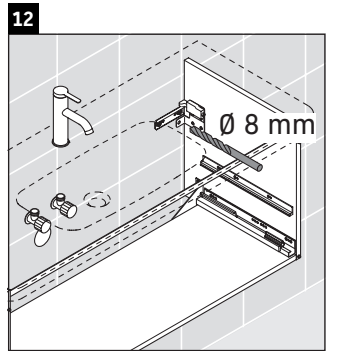

Order no. XB6078/19.01.1