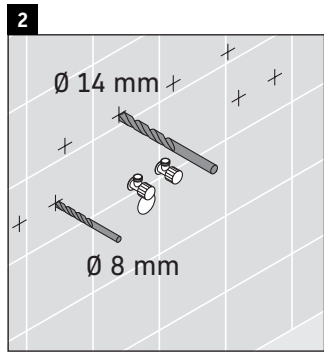

XBase

XB 6078

Montageanleitung

DuraStyle # 232012

Verwendungshinweise

Die Badmöbelserie entspricht den gültigen Normen und Richtlinien zum Zeitpunkt der Auslieferung und ist für den Einsatz in Bädern konzipiert. Eine direkte Benetzung mit Wasser z. B. beim Duschen ist zu vermeiden.

Technische Verbesserungen und optische Veränderungen an den abgebildeten Produkten behalten wir uns vor.

Order no. XB6078/19.01.1