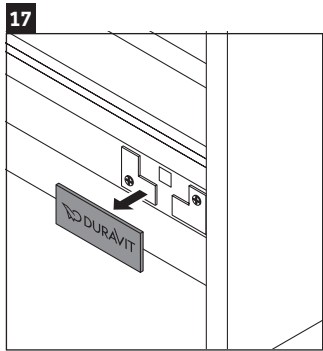

Order no. XB6078/19.01.1