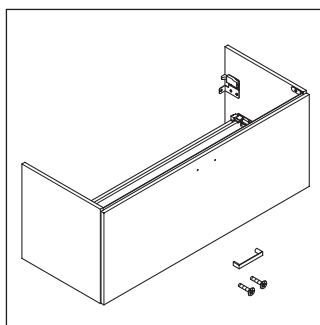

XBase

XB 6078

Montageanleitung

DuraStyle # 232012

Verwendungshinweise

Die Badmöbelserie entspricht den gültigen Normen und Richtlinien zum Zeitpunkt der Auslieferung und ist für den Einsatz in Bädern konzipiert. Eine direkte Benetzung mit Wasser z. B. beim Duschen ist zu vermeiden.