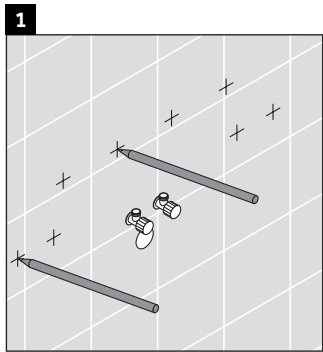

Order no. XB6078/19.01.1