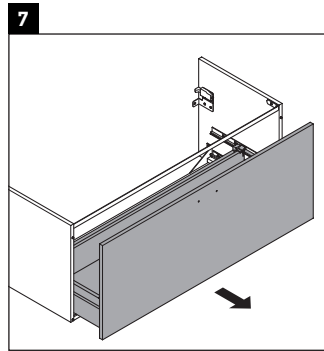

Order no. XB6078/19.01.1