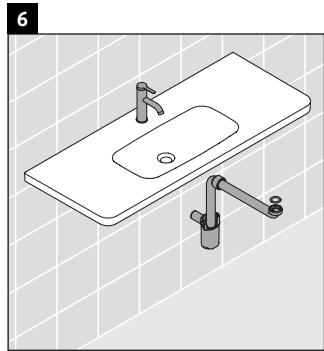

Order no. XB6078/19.01.1