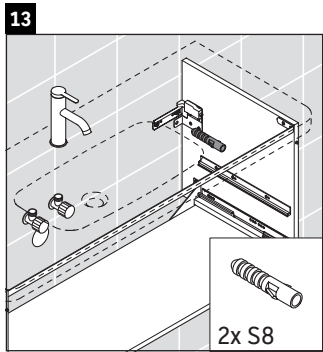

Order no. XB6078/19.01.1