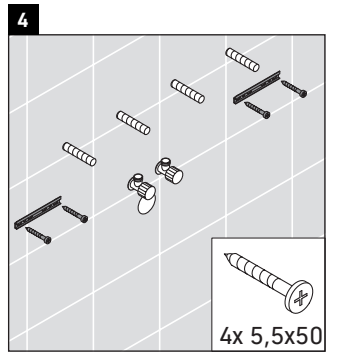

XBase

XB 6078

Montageanleitung

DuraStyle # 232012

Verwendungshinweise

Die Badmöbelserie entspricht den gültigen Normen und Richtlinien zum Zeitpunkt der Auslieferung und ist für den Einsatz in Bädern konzipiert. Eine direkte Benetzung mit Wasser z. B. beim Duschen ist zu vermeiden.

Technische Verbesserungen und optische Veränderungen an den abgebildeten Produkten behalten wir uns vor.

Order no. XB6078/19.01.1