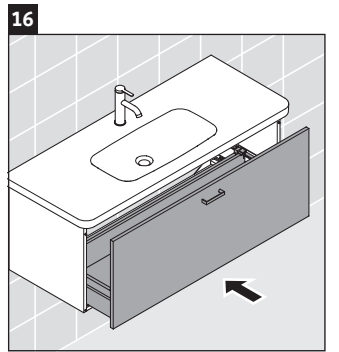

Order no. XB6078/19.01.1