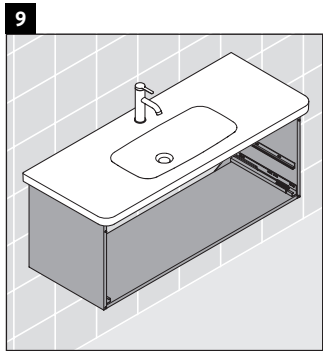

Order no. XB6078/19.01.1