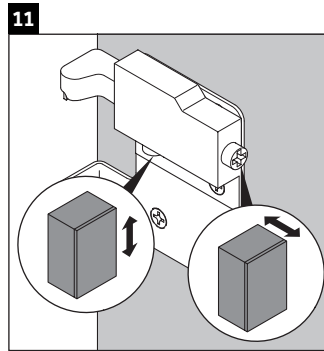

Order no. XB6078/19.01.1