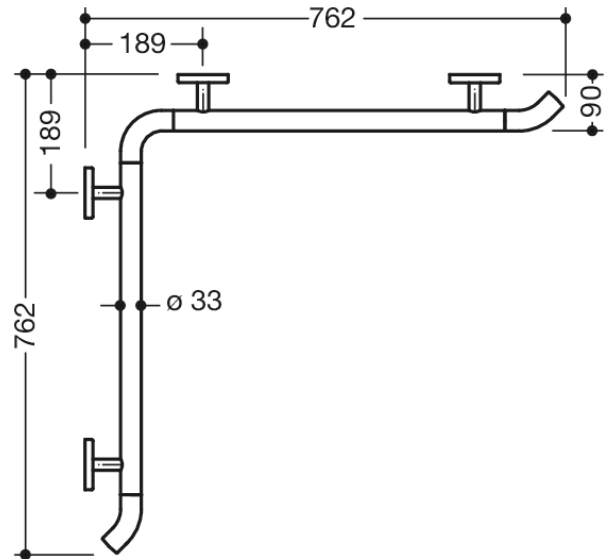

Abbildung ähnlich

Abmessungen in mm

Eigenschaften

Dusch-, Wannenhandlauf System 800 K

- waagrecht angeordnete, im rechten Winkel verbundene Stangen
- mit zur Wand zeigenden 45° Endbögen
- Dusch-, Wannenhandlauf aus hochwertigem Polyamid
- Stangen nach HEWI Farbtabelle
- Stützen und Rosetten in der HEWI Farbe 99 (Reinweiß)
- mit durchgehendem, korrosionsgeschütztem Stahlkern
- waagrechte Längen 762 mm und 762 mm
- 90 mm tief, Stangendurchmesser 33 mm
- Wandanbindung mit gerade zur Wand ausgeführten filigranen Stützen (Durchmesser 18 mm) und flachen Rosetten
- Rosettendurchmesser 80 mm, Kappenhöhe 13 mm
- einfache Montage durch einzeln montierbare Befestigungsplatten aus hochwertigem Edelstahl zum Einhängen des Dusch-, Wannenhandlaufs
- inklusive korrosionsfreiem HEWI Befestigungsmaterial
- Bei Verwendung mit Einhängesitzen bitte beachten: Prüfung der Kompatibilität erforderlich.
- Eine detaillierte Auflistung der Kombinationsmöglichkeiten von Haltegriffen, Winkelgriffen und Duschhandläufen mit passenden Einhängesitzen finden Sie in unserem Online-Katalog im Download-Bereich des jeweiligen Produktes.