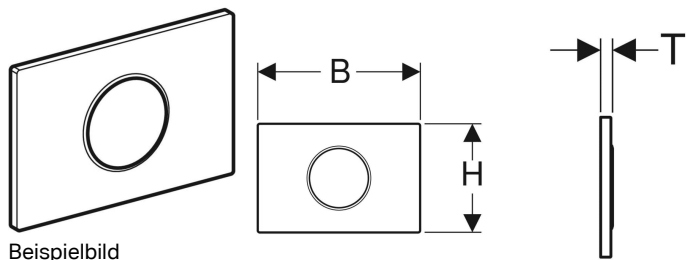

Geberit Sigma10 Betätigungsplatte für WC-Steuerung mit elektronischer Spülauslösung

Art.-Nr.	Farbe / Oberfläche	Werkstoff	B	H	T	VE1	VE2
242.782.16.1	Platte: schwarz matt, easy-to-clean-beschichtet Designring: schwarz	Edelstahl	24.6 cm	16.4 cm	1.4 cm	1 St.	