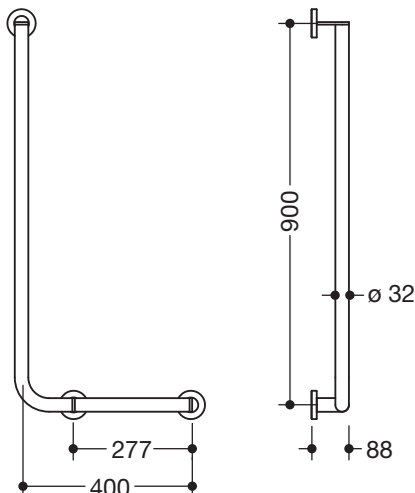

Winkelgriff 900.22.10360

- senkrecht und waagrecht angeordnete, im rechten Winkel verbundene Stangen mit Befestigungsrosetten
- Ausführung rechts
- waagerechte Länge 400 mm, senkrechte Länge 900 mm, 88 mm tief
- Stangendurchmesser 32 mm, Rohrstärke 2 mm, Rosettendurchmesser 70 mm
- aus hochwertigem Edelstahl, pulverbeschichtet in den HEWI Farben DX (Weiß tiefmatt), DC (Schwarz tiefmatt), AY (Hellgrau Perlglimmer tiefmatt) und SC (Dunkelgrau Perlglimmer tiefmatt)
- geeignet für HEWI Einhängesitze 900.51..., 950.51..., 802.51... und 801.51.100, 801.51D100 und 801.51FR101
- inklusive korrosionsfreiem und geprüftem HEWI Befestigungsmaterial zur Wandmontage sowie Dichtband zur Abdichtung der Bohrpunkte

Abmessungen in mm

Oberflächen/Farben

Alternative Oberflächen

Technische Änderungen vorbehalten, 26.03.2021