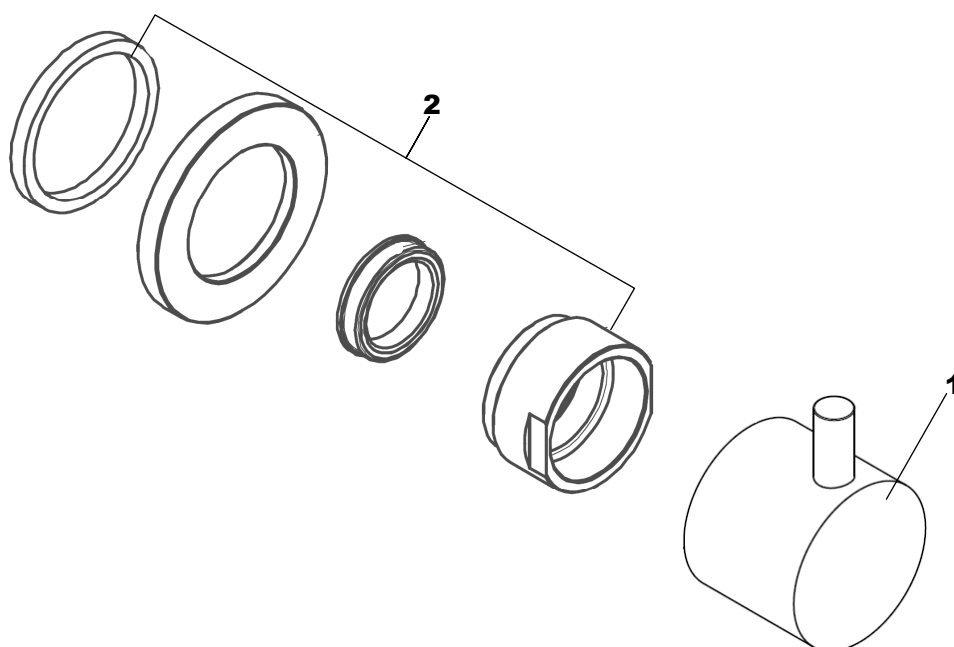

## DESIGN iX PVD

Unterputzventil & 2-/3-Wegeumsteller

Farbset Black Steel

21.959750.3.40

**DESIGN iX PVD****Unterputzventil & 2-/3-Wegeumsteller**

Farbset Black Steel

**21.959750.3.40****Ersatzteilliste**

<b>Pos.</b>	<b>Beschreibung</b>	<b>Art.-Nr.</b>	<b>Preisgruppe</b>	<b>VE</b>
1	Griff	80.302810.1.40	<b>11</b>	1
2	Griffhülse mit Zierring	80.019040.1.40	<b>8</b>	1