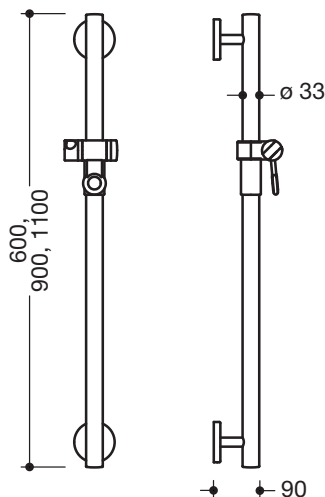

Abbildung ähnlich

### Brausehalterstange 950.33.12090

- senkrechte Stange mit zur Wand ausgeführten Stützen und Rosetten mit Brausehalter
- aus hochwertigem Polyamid in HEWI Farbe 98 (Signalweiß) oder 99 (Reinweiß)
- Brausehalter mit schwarz gekennzeichnetem Griffbereich
- mit durchgehendem, korrosionsgeschütztem Stahlkern
- Außenmaß 1100 mm
- Stangendurchmesser 33 mm, 90 mm tief
- Wandanbindung mit gerade zur Wand ausgeführten filigranen Stützen (Durchmesser 18 mm) und flachen Rosetten
- Rosettendurchmesser 80 mm, Kappenhöhe 13 mm
- Brausehalter kann stufenlos geneigt und nach Ziehen oder Drücken eines großflächigen Hebels in der Höhe verstellt werden
- konische Aufnahme am Brausehalter erleichtert das Einhängen der Handbrause
- geeignet für Handbrausen verschiedener Hersteller
- einfache Montage durch einzeln montierbare Befestigungsplatten aus hochwertigem Edelstahl zum Einhängen der Brausehalterstange
- inklusive korrosionsfreiem HEWI Befestigungsmaterial

### Abmessungen in mm