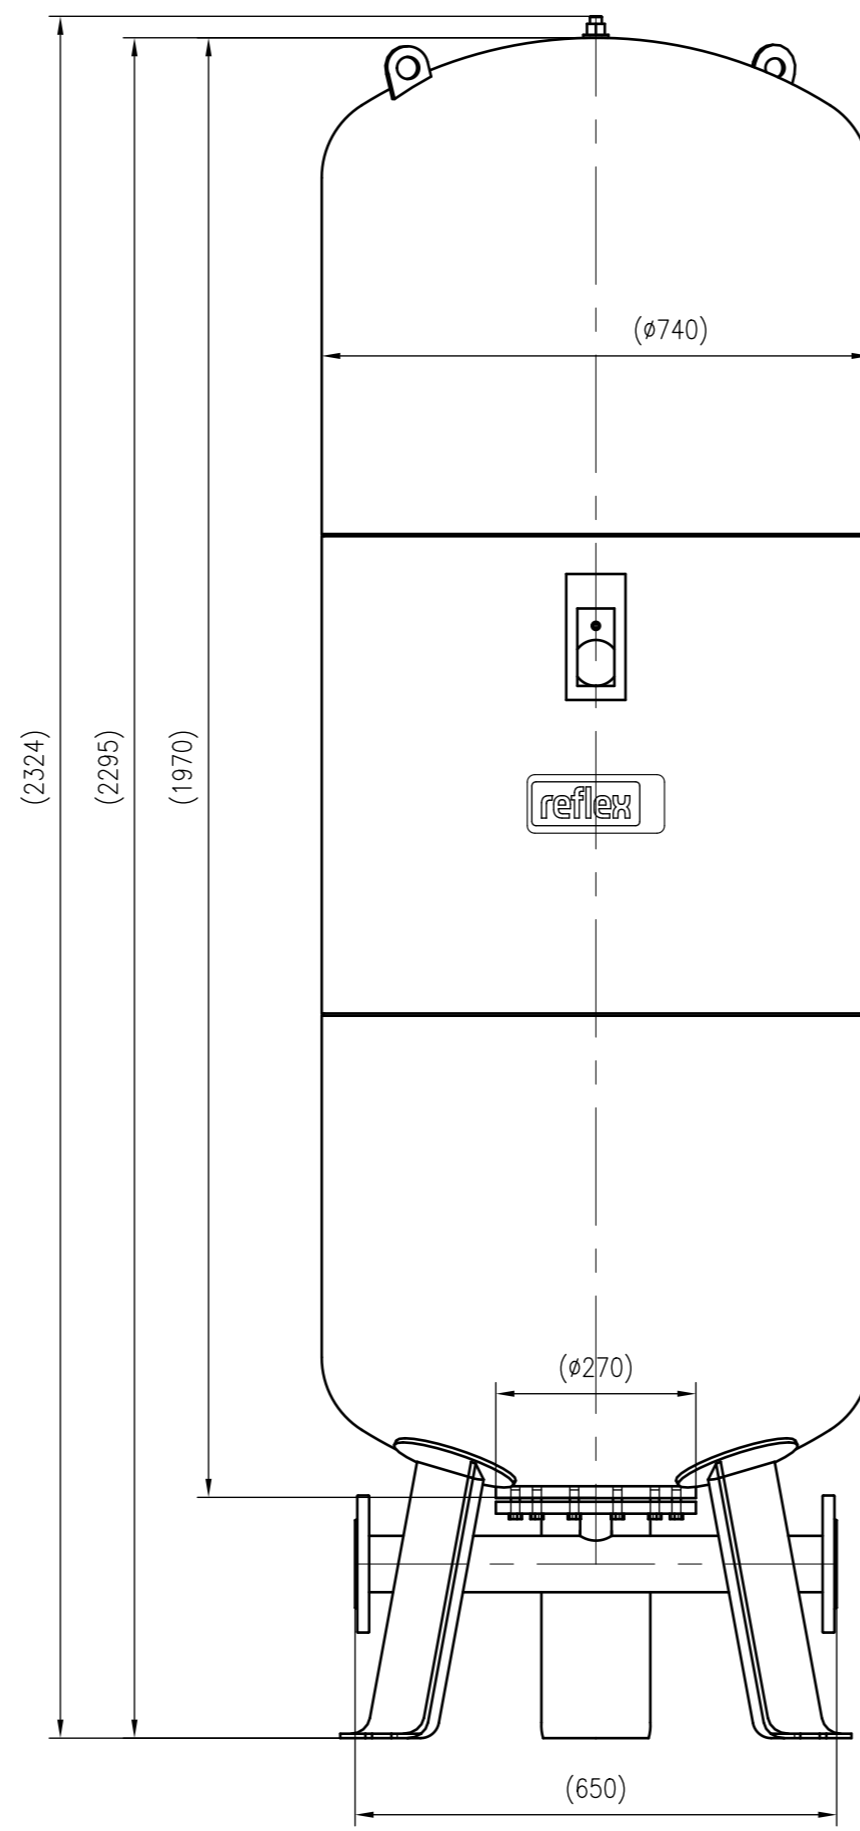

Side view

Front view

Isometric view

Top view

Unterliegt nicht dem Änderungsdienst/ Not subject to change management		Maßstab/ Scale: 1:10	Format/ Size: A1
Revision 19.12.2016	Reflex DT 800 16bar – 7339305		