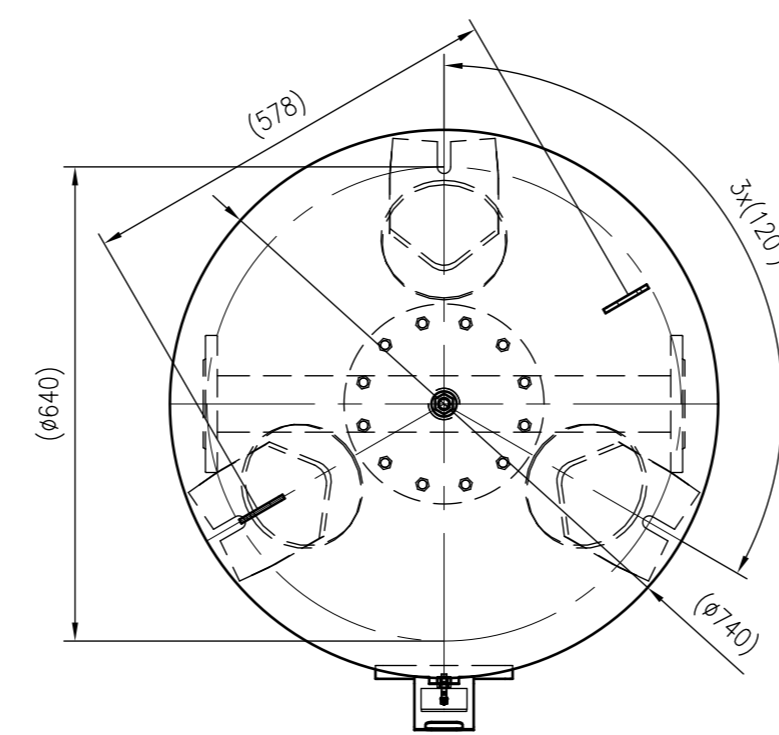

Side view

Front view

Isometric view

Top view

Unterliegt nicht dem Änderungsdienst/ Not subject to change management		Maßstab/ Scale: 1:10	Format/ Size: A1
Revision 19.12.2016	Reflex DT 800 16bar – 7339305		