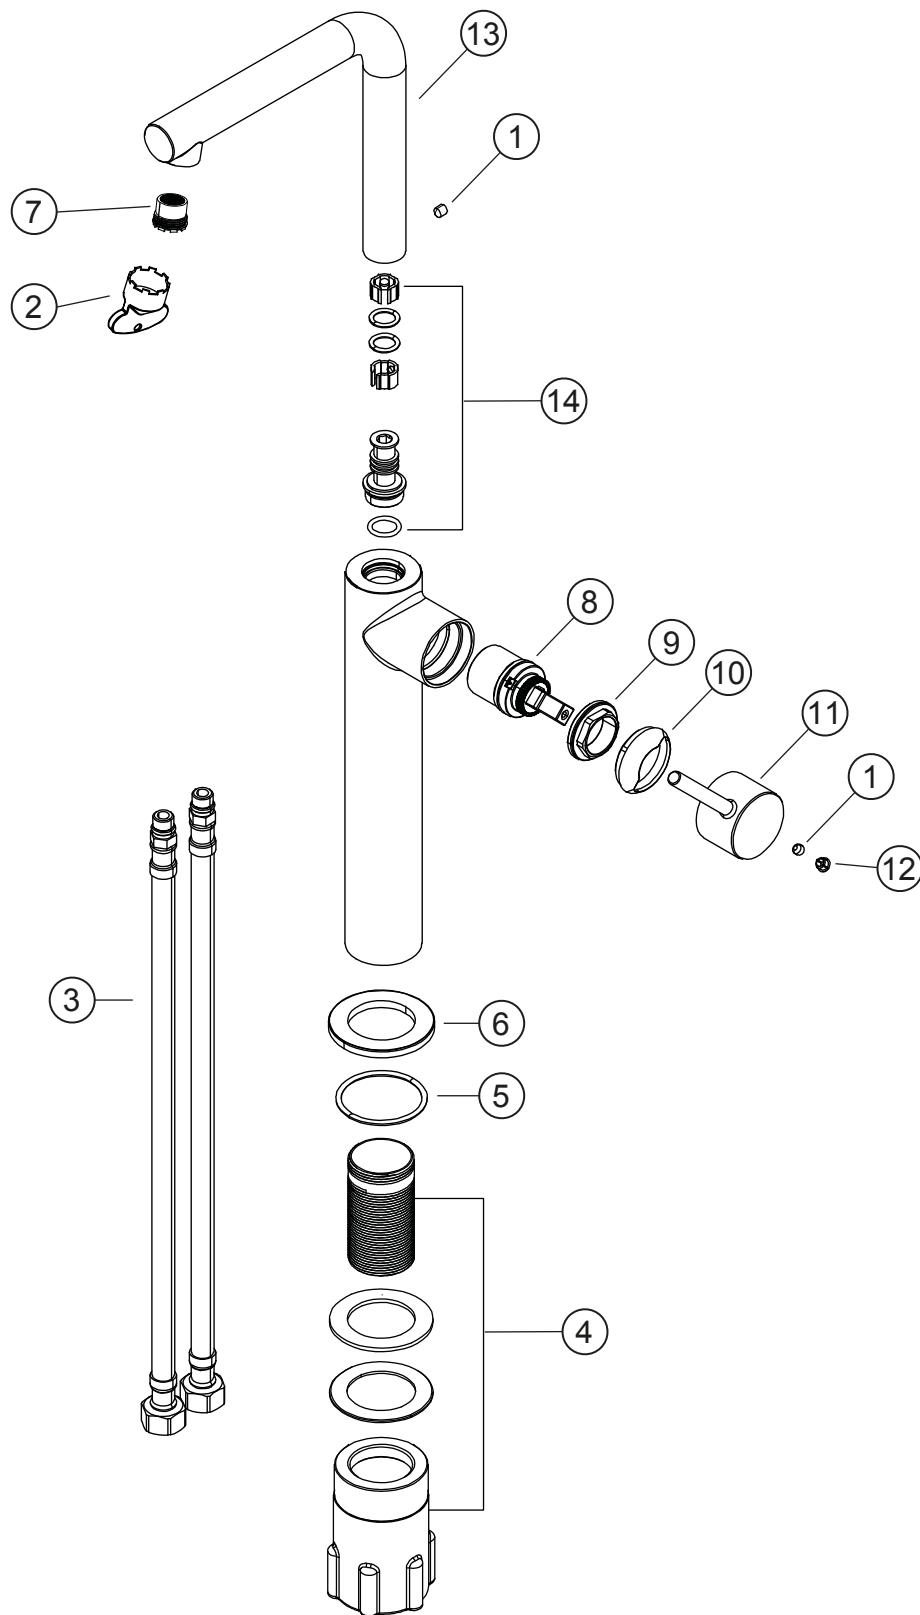

**SIRO**

**Waschtisch-Einlochbatterie XL-Size**

chrom

30.120333.3.01

**SIRO****Waschtisch-Einlochbatterie XL-Size**

chrom

**30.120333.3.01****Ersatzteilliste**

<b>Pos.</b>	<b>Beschreibung</b>	<b>Art.-Nr.</b>	<b>Preisgruppe</b>	<b>VE</b>
1	Inbusschraube für Hebel/Auslauf M5x4 (flach)	80.361386.1.09	1	1
2	Perlatorschlüssel für Eco M24x1	80.305840.1.09	2	1
3	Flexschlauch 10x1x500x3/8 dn 6	80.028451.1.09	5	1
4	Befestigungssatz	80.480140.1.09	4	1
5	O-Ring für Zierring (38x2,5)	80.362139.1.09	2	1
6	Zierring ohne Dichtung	80.302763.1.01	6	1
7	Perlator Cache Eco M24x1	80.305590.1.09	4	1
8	Keramik-Kartusche 27 mm	80.361954.1.09	7	1
9	Konerring für Kartusche	80.305002.1.09	3	1
10	Glockenkappe für Kartusche	80.307905.1.01	4	1
11	Hebel ohne Inbus/Abdeckung	80.304505.1.01	7	1
12	Plakette für Hebel	80.361380.1.01	2	1
13	Steckauslauf, ohne Dichtungen / Inbus	80.304519.1.01	11	1
14	Dichtungssatz für Steckauslauf	80.302133.1.09	5	1