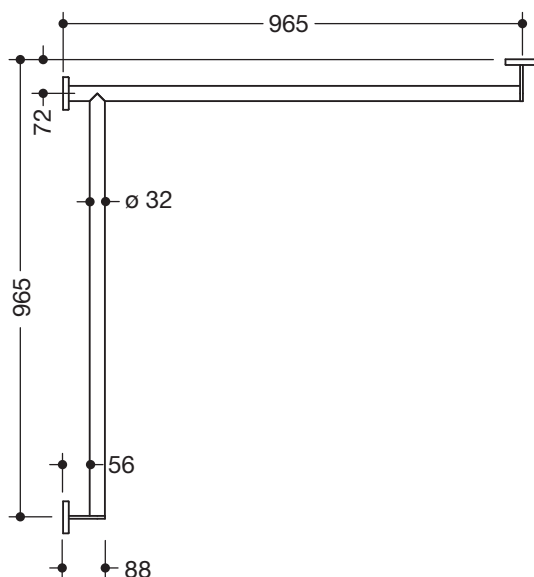

Dusch-, Wannenhandlauf 900.35.10540

- waagrecht angeordnete, im rechten Winkel verbundene Stangen mit Befestigungsrosetten
- Ausführung links
- waagrechte Längen 965 mm, 88 mm tief
- Stangendurchmesser 32 mm, Rohrstärke 2 mm, Rosettendurchmesser 70 mm
- aus hochwertigem Edelstahl, verchromt
- reduzierte Anzahl Befestigungsrosetten durch innovative Eckverbindung
- inklusive korrosionsfreiem und geprüfem HEWI Befestigungsmaterial zur Wandmontage sowie Dichtband zur Abdichtung der Bohrpunkte
- geeignet für HEWI Einhängesitze System 900.51...

Abbildung ähnlich

Abmessungen in mm

Oberfläche

Chr

Alternative Oberflächen

XA

DX

DC