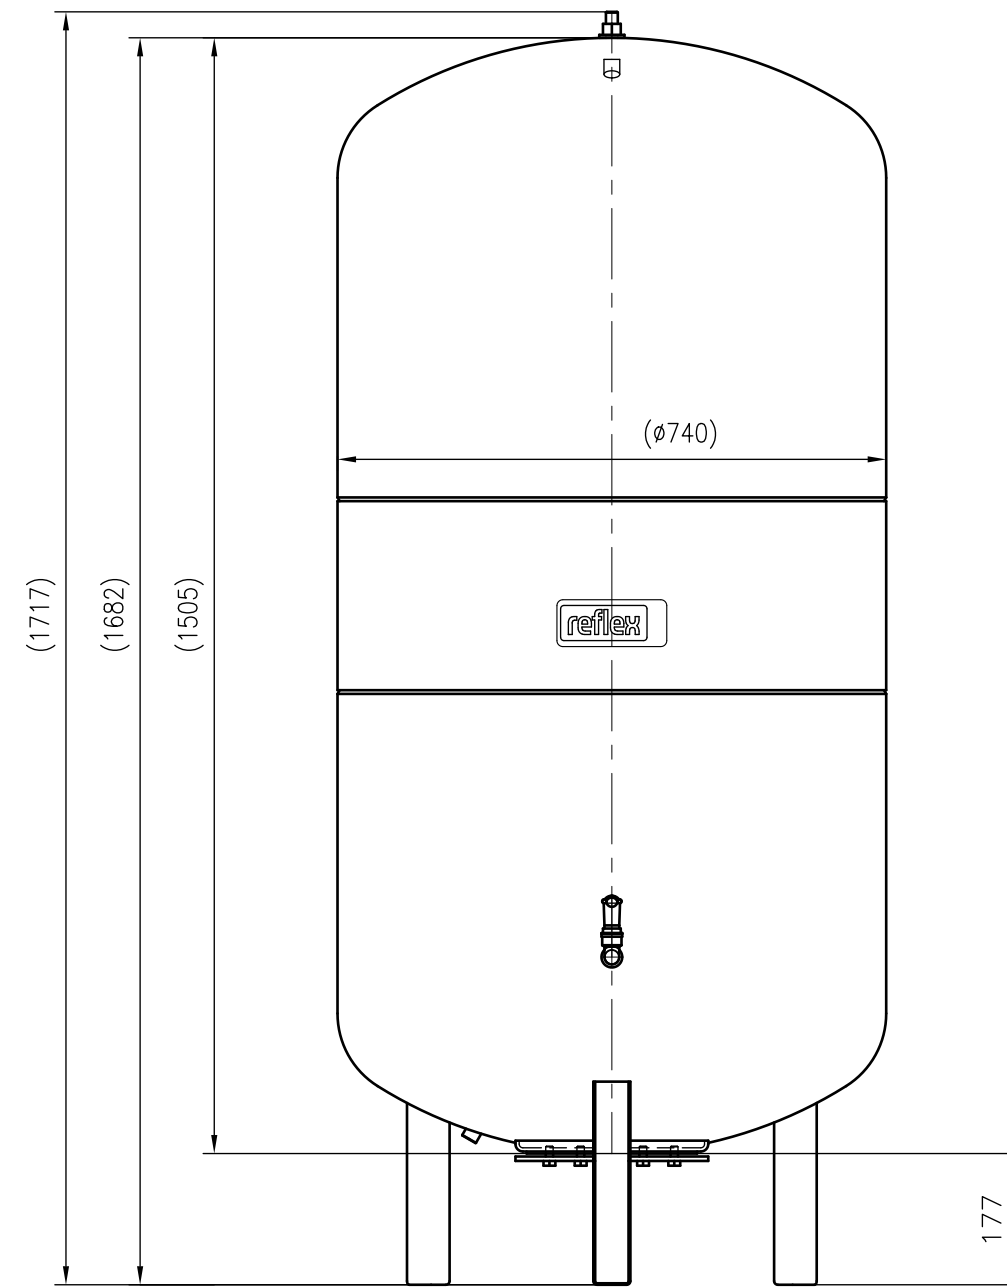

Side view

Front view

Isometric view

Top view

Unterliegt nicht dem Änderungsdienst/ Not subject to change management		Maßstab/ Scale: 1:10	Format/ Size: A2
Revision 23.06.2016	Reflexomat RF600 6bar – 8789500		