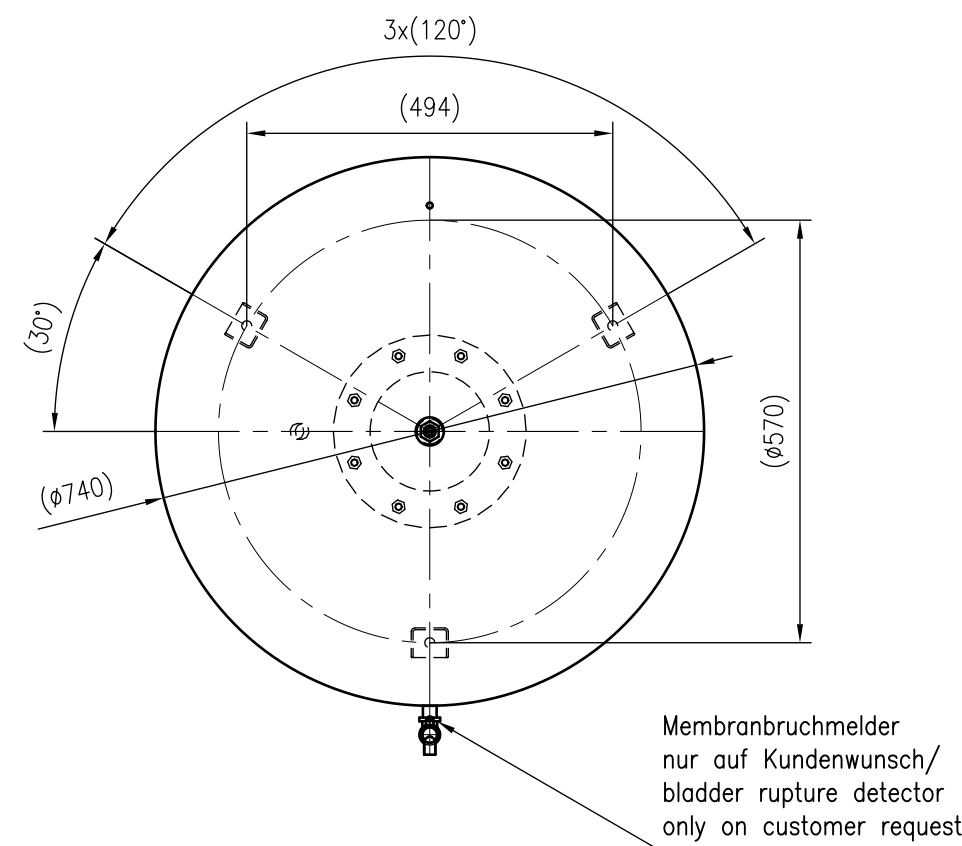

Side view

Front view

Isometric view

Top view

Unterliegt nicht dem Änderungsdienst/ Not subject to change management		Maßstab/ Scale: 1:10	Format/ Size: A2
Revision 23.06.2016	Reflexomat RF600 6bar – 8789500		