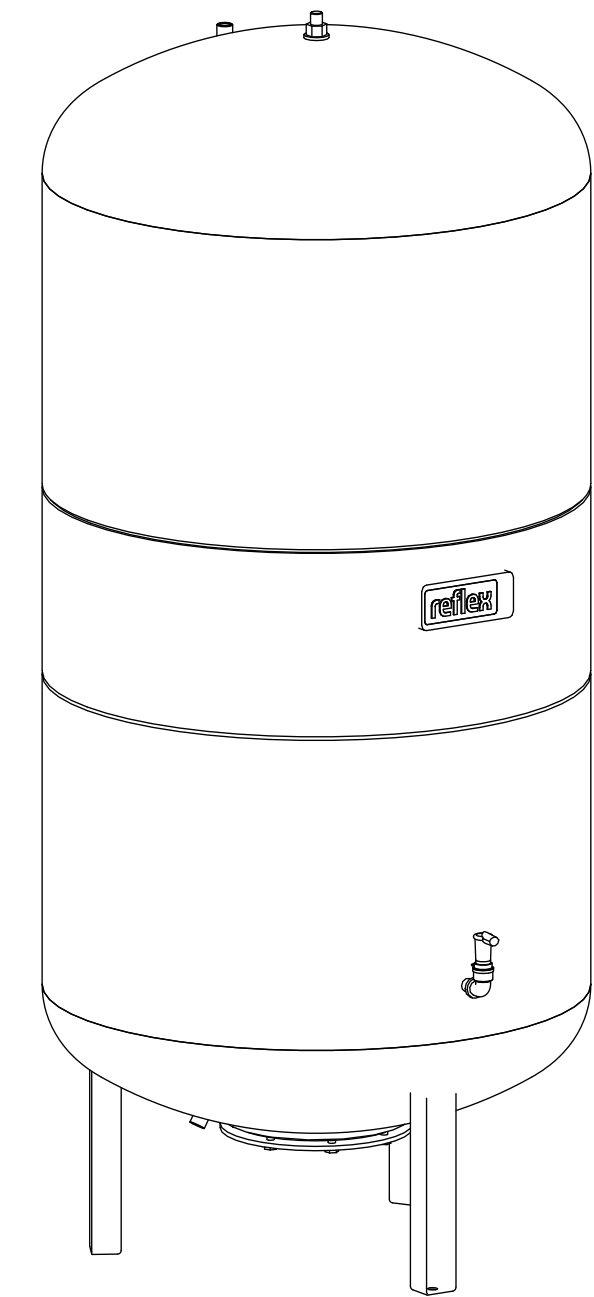

Side view

Front view

Isometric view

Top view

Unterliegt nicht dem Änderungsdienst/ Not subject to change management		Maßstab/ Scale: 1:10	Format/ Size: A2
Revision 23.06.2016	Reflexomat RF600 6bar – 8789500		