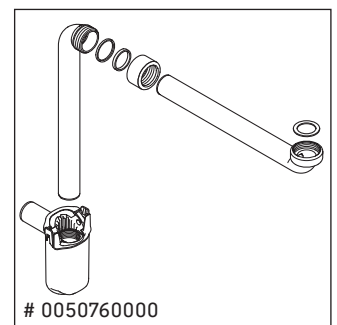

XSquare

XS 4167

Montageanleitung

Verwendungshinweise

Die Badmöbelserie entspricht den gültigen Normen und Richtlinien zum Zeitpunkt der Auslieferung und ist für den Einsatz in Bädern konzipiert. Eine direkte Benetzung mit Wasser z. B. beim Duschen ist zu vermeiden.

Order no. XS4167/18.02.1