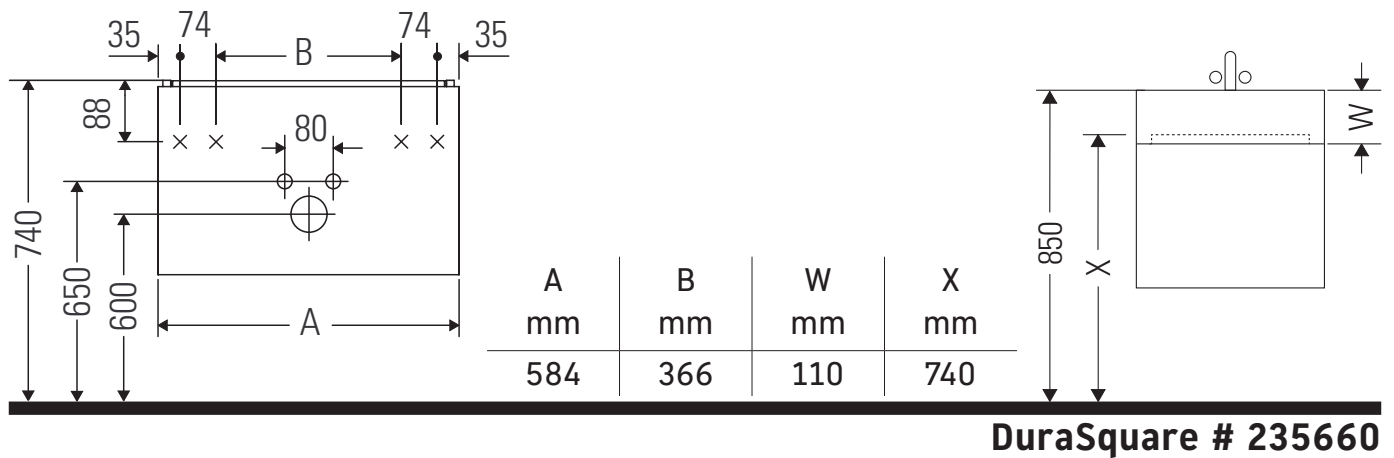

XSquare

XS 4167

Montageanleitung

Verwendungshinweise

Die Badmöbelserie entspricht den gültigen Normen und Richtlinien zum Zeitpunkt der Auslieferung und ist für den Einsatz in Bädern konzipiert. Eine direkte Benetzung mit Wasser z. B. beim Duschen ist zu vermeiden.

Order no. XS4167/18.02.1