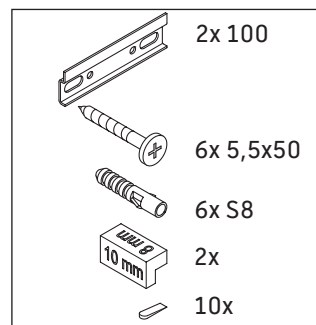

XSquare

XS 4167

Montageanleitung

Verwendungshinweise

Die Badmöbelserie entspricht den gültigen Normen und Richtlinien zum Zeitpunkt der Auslieferung und ist für den Einsatz in Bädern konzipiert. Eine direkte Benetzung mit Wasser z. B. beim Duschen ist zu vermeiden.