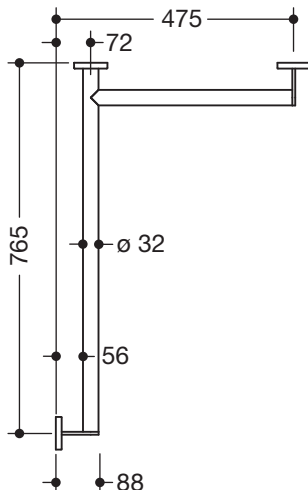

Dusch-, Wannenhandlauf 900.35.10040

- waagerecht angeordnete, im rechten Winkel verbundene Stangen mit Befestigungsrosetten
- Ausführung rechts
- waagerechte Längen 765 mm und 475 mm, 88 mm tief
- Stangendurchmesser 32 mm, Rohrstärke 2 mm, Rosettendurchmesser 70 mm
- aus hochwertigem Edelstahl, verchromt
- reduzierte Anzahl Befestigungsrosetten durch innovative Eckverbindung
- inklusive korrosionsfreiem und geprüfem HEWI Befestigungsmaterial zur Wandmontage sowie Dichtband zur Abdichtung der Bohrpunkte
- geeignet für HEWI Einhängesitze System 900.51...

Abbildung ähnlich

Abmessungen in mm

Oberfläche

Chr

Alternative Oberflächen

XA	DX	DC	AY	SC
----	----	-----------	----	----

Technische Änderungen vorbehalten, 14.08.2019

HEWI Heinrich Wilke GmbH
 Postfach 1260
 D-34442 Bad Arolsen