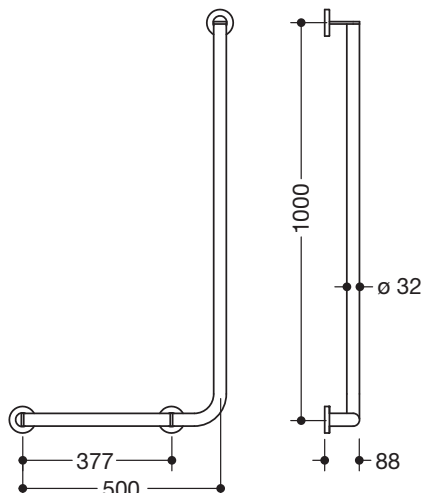

Abbildung ähnlich

Winkelgriff 900.22.108XA

- senkrecht und waagrecht angeordnete, im rechten Winkel verbundene Stangen mit Befestigungsrosetten
- Ausführung links
- waagerechte Länge 500 mm, senkrechte Länge 1000 mm, 88 mm tief
- Stangendurchmesser 32 mm, Rohrstärke 2 mm, Rosettendurchmesser 70 mm
- aus hochwertigem Edelstahl, matt geschliffen
- geeignet für HEWI Einhängesitze 900.51..., 950.51..., 802.51... und 801.51.100, 801.51D100 und 801.51FR101
- inklusive korrosionsfreiem und geprüfem HEWI Befestigungsmaterial zur Wandmontage sowie Dichtband zur Abdichtung der Bohrpunkte
- erfüllt die Anforderungen nach SIA500

Abmessungen in mm

Oberfläche

XA

Alternative Oberflächen

Chr

DX

DC

AY