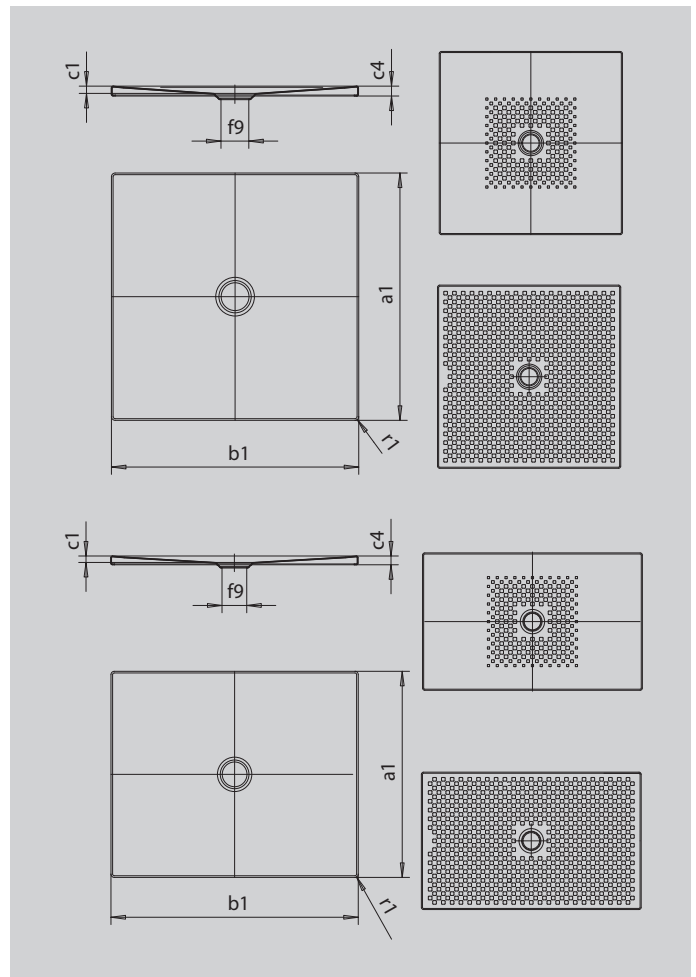

SCONA

- harmonisches Design mit zentriertem Ablauf
- absolut bodeneben einbaubar
- aus KALDEWEI Stahl-Emaile
- Ablaufdeckel nahezu bündig in die Duschlfläche integriert (nur in Kombination mit den Ablaufgarnituren KA 90)

Abbildung ähnlich

SECURE⁺

Modell		966
Äußere Länge	a_1	750 mm
Äußere Breite	b_1	1200 mm
Tiefe Innen	c_1	23 mm
Randhöhe	c_4	32 mm
Höhe mit Wannenträger extraflach	c_{16}	49 mm
Durchmesser Ablaufloch	f_9	Ø 90 mm
Äußerer Radius	r_1	12 mm
Nettogewicht		23 kg
Antislip		492 x 492 mm
Vollantislip		692 x 1124 mm
SECURE PLUS		Vollflächig